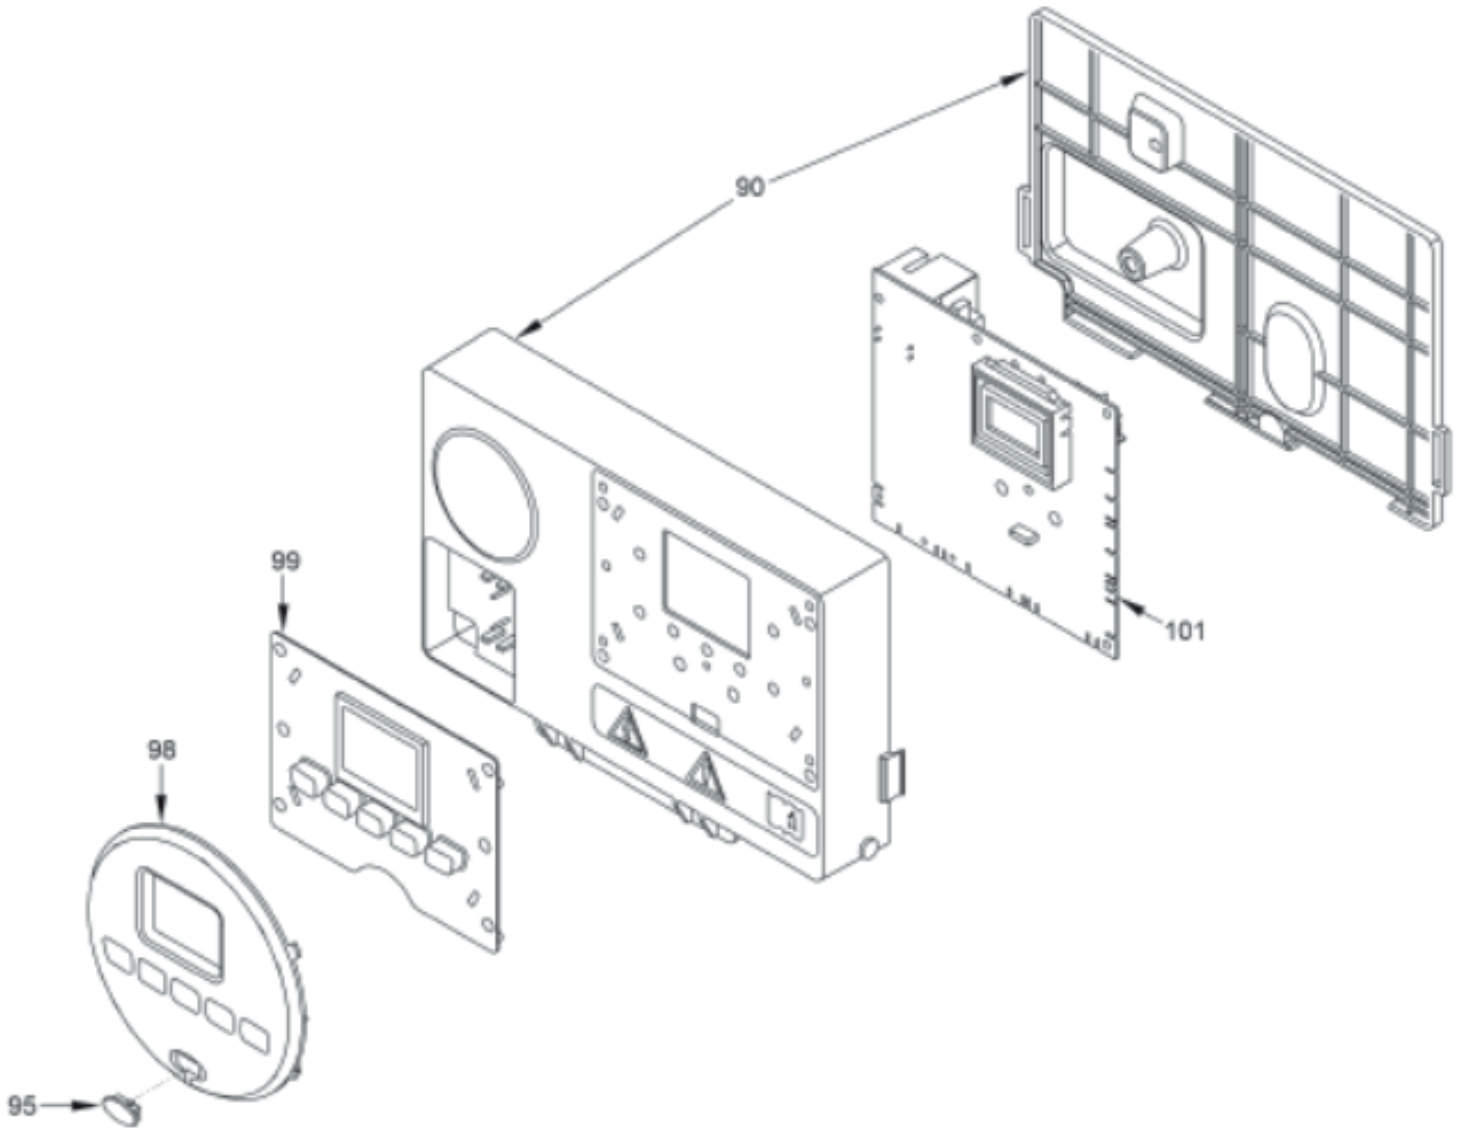

*Diva S Condensación 24
Tablero*

*Diva S Condensación 24
Tablero*

LISTA DE PIEZAS			
ELEMENTO	CÓDIGO DE REPUESTO	DESCRIPCIÓN	PRESENTACIÓN
90	-	PANEL DE MANDOS	-
95	-	TAPÓN DE GOMA	-
98	-	PANEL DE INTERFAZ	-
99	-	PULSADOR DE GOMA	-
101	90000264	PLAQUETA ELECTRONICA DIVA CONDENSACION S	1