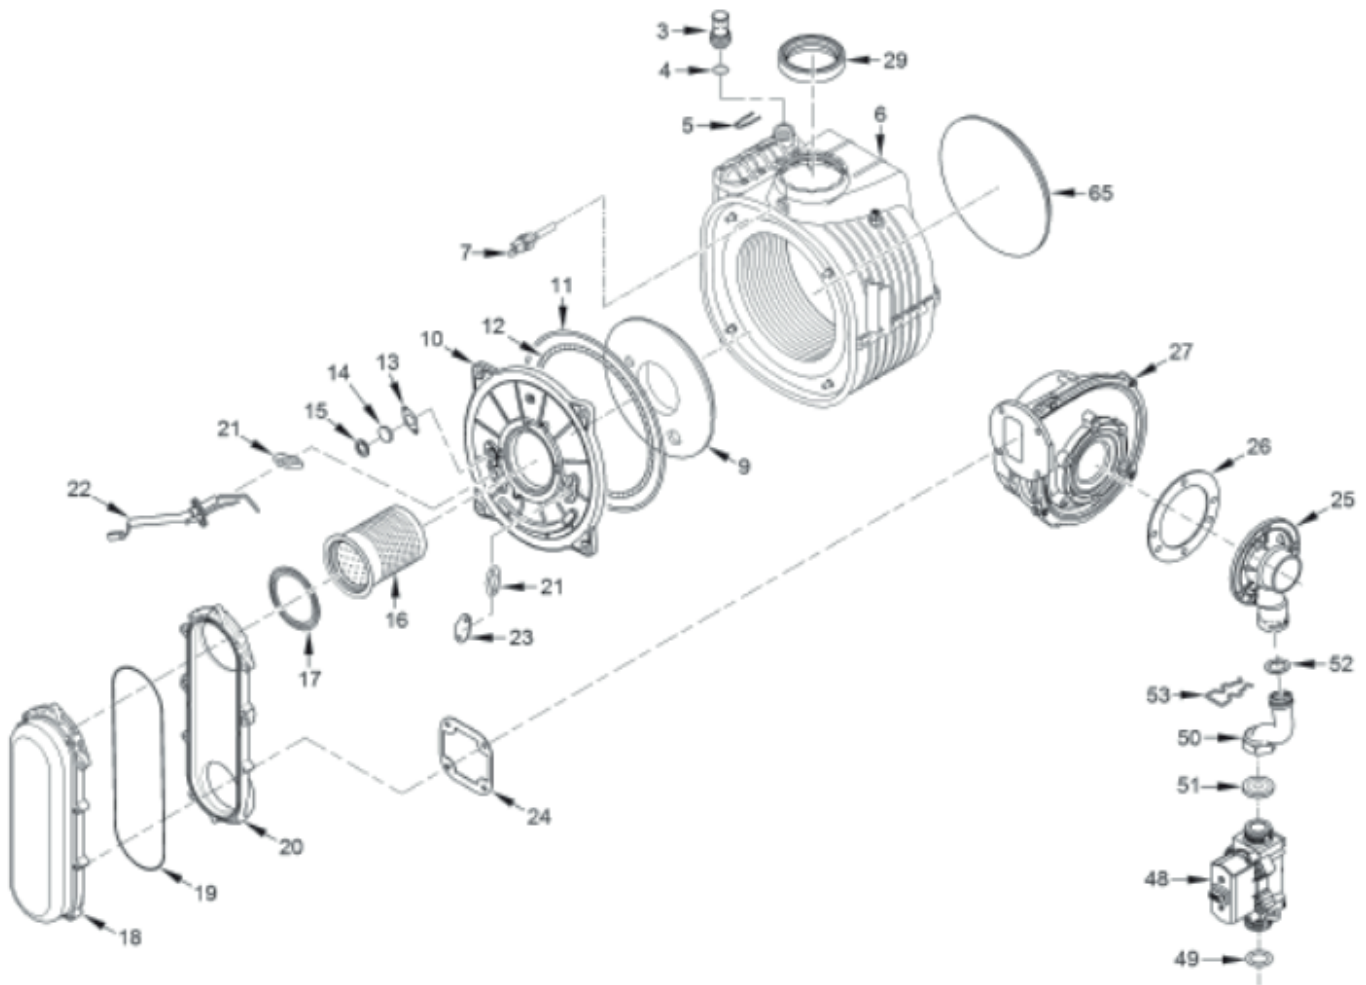

Diva S Condensación 24

Diva S Condensación 24
Gabinete

*Diva S Condensación 24
Gabinete*

LISTA DE PIEZAS			
ELEMENTO	CÓDIGO DE REPUESTO	DESCRIPCIÓN	PRESENTACIÓN
1	-	FONDO DIVA S CONDENSACIÓN	-
2	-	SOPORTE CUERPO INTERCAMBIADOR	-
8	-	FIJACIÓN SOPORTE CUERPO INTERCAMBIADOR	-
28	-	ENCAUZADOR	-
30	-	PANEL DE PROTECCIÓN SUPERIOR	-
44	-	TUBO GOMA Ø 14 X 2,5	-
45	-	ABRAZADERA TUBO Ø 17,3	-
46	-	TUBO ASPIRACIÓN AIRE Ø 40	-
47	-	ABRAZADERA TUBO Ø 40 - 60	-
63	-	PANEL LATERAL DIVA S CONDENSACIÓN	-
64	-	PANEL FRONTAL DIVA S CONDENSACIÓN	-

*Diva S Condensación 24
Combustión*

*Diva S Condensación 24
Combustión*

LISTA DE PIEZAS			
ELEMENTO	CÓDIGO DE REPUESTO	DESCRIPCIÓN	PRESENTACIÓN
3	-	TAPÓN	-
4	-	JUNTA OR 115 Ø11,91 X 2,62	-
5	-	MUELLE VÁLVULA DE PURGA	-
6	90000262	INTERCAMB. DIVA CONDENS. 24 KW PRIMARIO	-
7	90000287	SENSOR INTERC. DIVA CONDENS.	1
9	90000256	AISLANTE FRENTE INTERC. DIVA CONDENSAC.	1
10	-	PANEL DELANTERO INTERCAMBIADOR AGUA	-
11	-	JUNTA CÁMARA DE COMBUSTIÓN	-
12	-	JUNTA FIBRA CERÁMICA CÁMARA COMBUSTIÓN	-
13	-	BRIDA DE CIERRE VIDRIO	-
14	-	VIDRIO PUERTA MIRILLA	-
15	90000271	JUNTA ELECTRODO ENCENDIDO DIVA CONDENS.	1
16	90000282	QUEMADOR PREMEZCLA DIVA CONDENS. 24 KW	1
17	90000270	JUNTA BRIDA QUEMADOR DIVA CONDENSACION	1
18	-	CONDUCTO AIRE - GAS	-
19	-	JUNTA PARA CONDUCTO ARIE - GAS	-
20	-	CONDUCTO AIRE - GAS	-
21	90000274	KIT MIRILLA DIVA CONDENSACION	1
22	90000263	ELECTRODO ENCENDIDO DIVA CONDENSACION	1
23	-	PLACA	-
24	-	JUNTA BRIDA VENTILADOR	-
25	-	MEZCLADOR AIRE - GAS	-
26	-	JUNTA COLLAR CÁMARA DE HUMOS	-
27	90000293	VENTILADOR DIVA CONDENSACION	1
29	-	JUNTA DE ENTRADA / SALIDA HUMOS	-
48	90000291	VALVULA GAS DIVA CONDENSACION	1
49	-	JUNTA GOMA Ø 24 X 17 X 3	-
50	-	TUBO UNIÓN VÁLVULA GAS - MEZCLADO	-
51	-	INYECTOR 530	-
52	-	OR Ø 17 X 3	-
53	-	MUELLE PARA VALVULA	-
65	-	AISLANTE TRASERO INTERC. DIVA CONDENSAC.	-