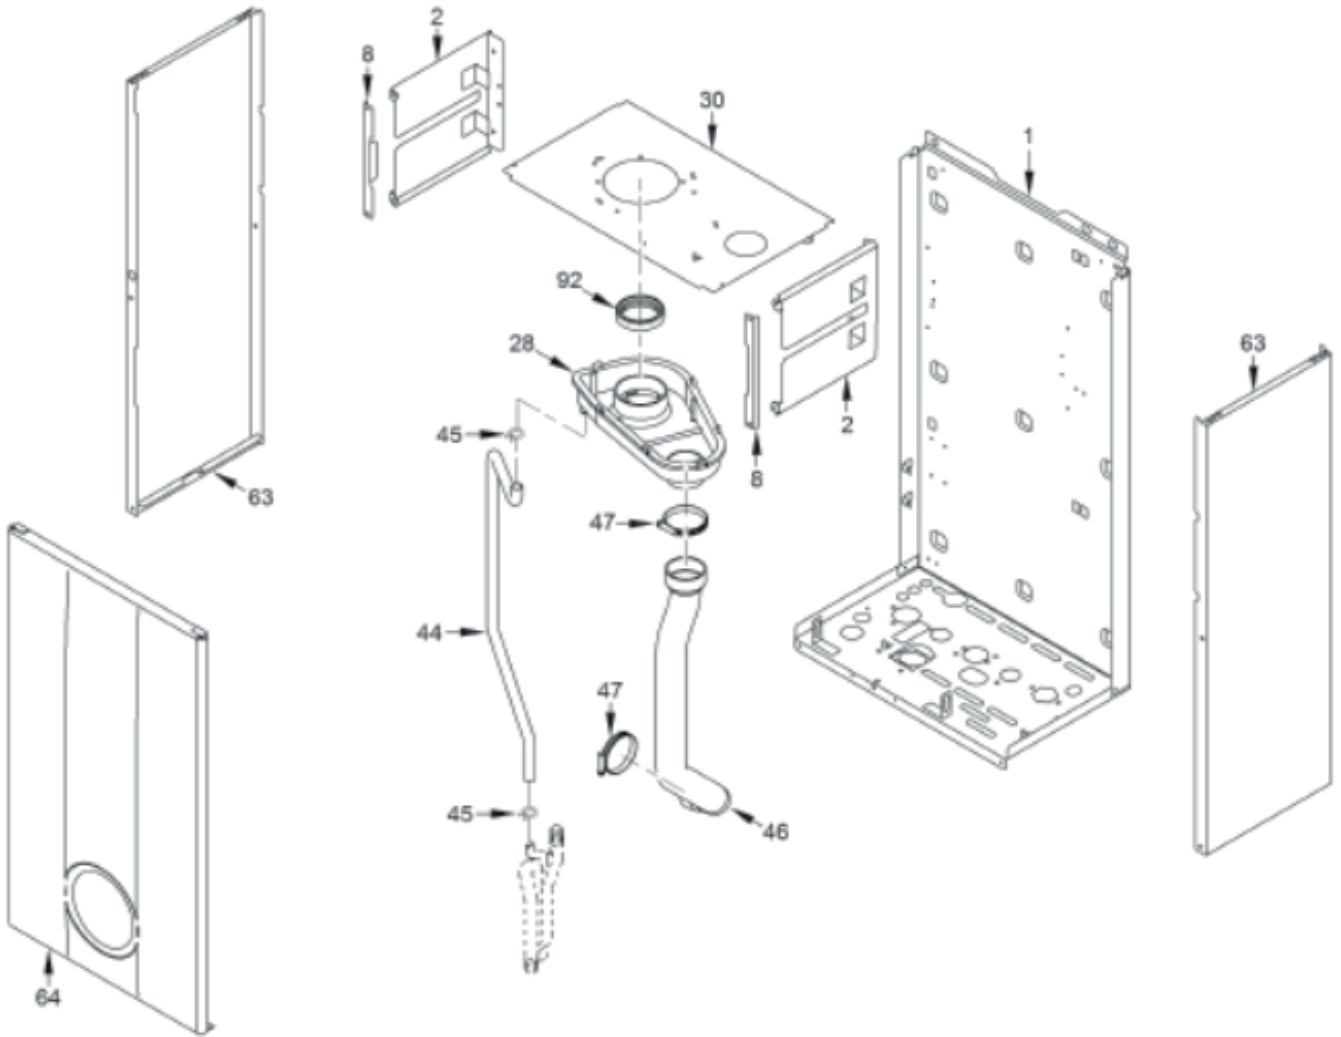

Diva S Condensación 24

Diva S Condensación 24
Gabinete

*Diva S Condensación 24
Gabinete*

LISTA DE PIEZAS			
ELEMENTO	CÓDIGO DE REPUESTO	DESCRIPCIÓN	PRESENTACIÓN
1	-	FONDO DIVA S CONDENSACIÓN	-
2	-	SOPORTE CUERPO INTERCAMBIADOR	-
8	-	FIJACIÓN SOPORTE CUERPO INTERCAMBIADOR	-
28	-	ENCAUZADOR	-
30	-	PANEL DE PROTECCIÓN SUPERIOR	-
44	-	TUBO GOMA Ø 14 X 2,5	-
45	-	ABRAZADERA TUBO Ø 17,3	-
46	-	TUBO ASPIRACIÓN AIRE Ø 40	-
47	-	ABRAZADERA TUBO Ø 40 - 60	-
63	-	PANEL LATERAL DIVA S CONDENSACIÓN	-
64	-	PANEL FRONTAL DIVA S CONDENSACIÓN	-

*Diva S Condensación 24
Combustión*

*Diva S Condensación 24
Combustión*

LISTA DE PIEZAS			
ELEMENTO	CÓDIGO DE REPUESTO	DESCRIPCIÓN	PRESENTACIÓN
3	-	TAPÓN	-
4	-	JUNTA OR 115 Ø11,91 X 2,62	-
5	-	MUELLE VÁLVULA DE PURGA	-
6	90000262	INTERCAMB. DIVA CONDENS. 24 KW PRIMARIO	-
7	90000287	SENSOR INTERC. DIVA CONDENS.	1
9	90000256	AISLANTE FRENTE INTERC. DIVA CONDENSAC.	1
10	-	PANEL DELANTERO INTERCAMBIADOR AGUA	-
11	-	JUNTA CÁMARA DE COMBUSTIÓN	-
12	-	JUNTA FIBRA CERÁMICA CÁMARA COMBUSTIÓN	-
13	-	BRIDA DE CIERRE VIDRIO	-
14	-	VIDRIO PUERTA MIRILLA	-
15	90000271	JUNTA ELECTRODO ENCENDIDO DIVA CONDENS.	1
16	90000282	QUEMADOR PREMEZCLA DIVA CONDENS. 24 KW	1
17	90000270	JUNTA BRIDA QUEMADOR DIVA CONDENSACION	1
18	-	CONDUCTO AIRE - GAS	-
19	-	JUNTA PARA CONDUCTO ARIE - GAS	-
20	-	CONDUCTO AIRE - GAS	-
21	90000274	KIT MIRILLA DIVA CONDENSACION	1
22	90000263	ELECTRODO ENCENDIDO DIVA CONDENSACION	1
23	-	PLACA	-
24	-	JUNTA BRIDA VENTILADOR	-
25	-	MEZCLADOR AIRE - GAS	-
26	-	JUNTA COLLAR CÁMARA DE HUMOS	-
27	90000293	VENTILADOR DIVA CONDENSACION	1
29	-	JUNTA DE ENTRADA / SALIDA HUMOS	-
48	90000291	VALVULA GAS DIVA CONDENSACION	1
49	-	JUNTA GOMA Ø 24 X 17 X 3	-
50	-	TUBO UNIÓN VÁLVULA GAS - MEZCLADO	-
51	-	INYECTOR 530	-
52	-	OR Ø 17 X 3	-
53	-	MUELLE PARA VALVULA	-
65	-	AISLANTE TRASERO INTERC. DIVA CONDENSAC.	-