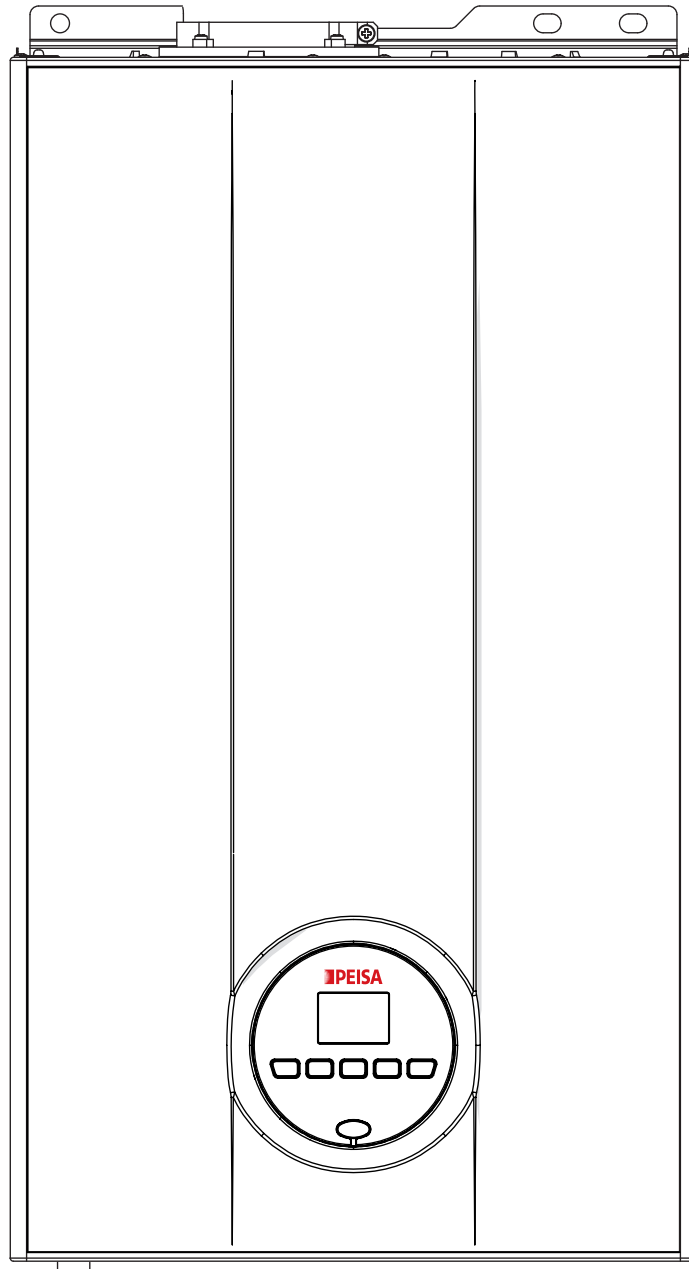

Diva S Condensación 24

Diva S Condensación 24
Gabinete

*Diva S Condensación 24
Gabinete*

LISTA DE PIEZAS			
ELEMENTO	CÓDIGO DE REPUESTO	DESCRIPCIÓN	PRESENTACIÓN
1	-	FONDO DIVA S CONDENSACIÓN	-
2	-	SOPORTE CUERPO INTERCAMBIADOR	-
8	-	FIJACIÓN SOPORTE CUERPO INTERCAMBIADOR	-
28	-	ENCAUZADOR	-
30	-	PANEL DE PROTECCIÓN SUPERIOR	-
44	-	TUBO GOMA Ø 14 X 2,5	-
45	-	ABRAZADERA TUBO Ø 17,3	-
46	-	TUBO ASPIRACIÓN AIRE Ø 40	-
47	-	ABRAZADERA TUBO Ø 40 - 60	-
63	-	PANEL LATERAL DIVA S CONDENSACIÓN	-
64	-	PANEL FRONTAL DIVA S CONDENSACIÓN	-

*Diva S Condensación 24
Combustión*

*Diva S Condensación 24
Combustión*

LISTA DE PIEZAS			
ELEMENTO	CÓDIGO DE REPUESTO	DESCRIPCIÓN	PRESENTACIÓN
3	-	TAPÓN	-
4	-	JUNTA OR 115 Ø11,91 X 2,62	-
5	-	MUELLE VÁLVULA DE PURGA	-
6	90000262	INTERCAMB. DIVA CONDENS. 24 KW PRIMARIO	-
7	90000287	SENSOR INTERC. DIVA CONDENS.	1
9	90000256	AISLANTE FRENTE INTERC. DIVA CONDENSAC.	1
10	-	PANEL DELANTERO INTERCAMBIADOR AGUA	-
11	-	JUNTA CÁMARA DE COMBUSTIÓN	-
12	-	JUNTA FIBRA CERÁMICA CÁMARA COMBUSTIÓN	-
13	-	BRIDA DE CIERRE VIDRIO	-
14	-	VIDRIO PUERTA MIRILLA	-
15	90000271	JUNTA ELECTRODO ENCENDIDO DIVA CONDENS.	1
16	90000282	QUEMADOR PREMEZCLA DIVA CONDENS. 24 KW	1
17	90000270	JUNTA BRIDA QUEMADOR DIVA CONDENSACION	1
18	-	CONDUCTO AIRE - GAS	-
19	-	JUNTA PARA CONDUCTO ARIE - GAS	-
20	-	CONDUCTO AIRE - GAS	-
21	90000274	KIT MIRILLA DIVA CONDENSACION	1
22	90000263	ELECTRODO ENCENDIDO DIVA CONDENSACION	1
23	-	PLACA	-
24	-	JUNTA BRIDA VENTILADOR	-
25	-	MEZCLADOR AIRE - GAS	-
26	-	JUNTA COLLAR CÁMARA DE HUMOS	-
27	90000293	VENTILADOR DIVA CONDENSACION	1
29	-	JUNTA DE ENTRADA / SALIDA HUMOS	-
48	90000291	VALVULA GAS DIVA CONDENSACION	1
49	-	JUNTA GOMA Ø 24 X 17 X 3	-
50	-	TUBO UNIÓN VÁLVULA GAS - MEZCLADO	-
51	-	INYECTOR 530	-
52	-	OR Ø 17 X 3	-
53	-	MUELLE PARA VALVULA	-
65	-	AISLANTE TRASERO INTERC. DIVA CONDENSAC.	-