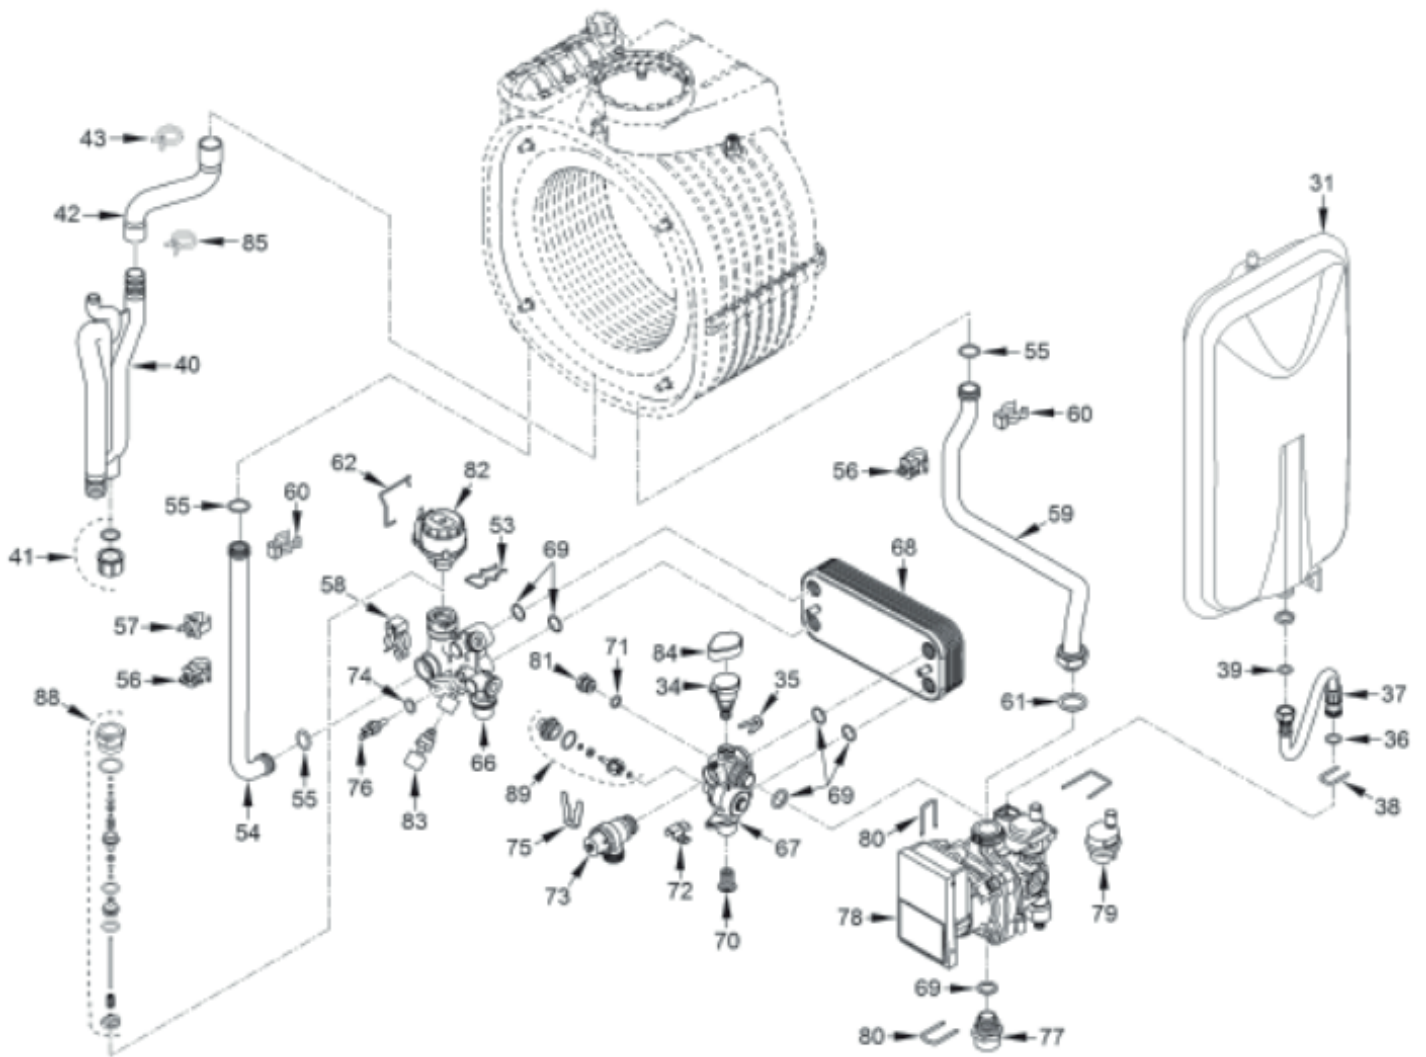

Diva S Condensación 24
Hidráulico

Diva S Condensación 24 Hidráulico

LISTA DE PIEZAS			
ELEMENTO	CÓDIGO DE REPUESTO	DESCRIPCIÓN	PRESENTACIÓN
31	90000292	VASO EXPANSION 9 L DIVA CONDENSACION	1
34	90000289	TRANSDUCTOR PRESION DIVA CONDENSACION	1
35	90000275	KIT MUELLES CHAVETAS DIVA CONDENSACION	1
36	-	GUARNICIÓN OR Ø 15 X 2	-
37	-	FLEXIBLE M.F. 3/8" L=300 mm	-
38	90000275	KIT MUELLES CHAVETAS DIVA CONDENSACION	1
39	90000272	KIT JUNTAS DIVA CONDENSACION	1
40	90000284	SIFON DESCARGA DIVA CONDENSACION	1
41	-	CAPUCHON G 1/2"	-
42	-	TUBO DESCARGA CONDENSACIÓN	-
43	-	ABRAZADERA DE TUBO Ø 24,2	-
53	90000275	KIT MUELLES CHAVETAS DIVA CONDENSACION	1
54	-	CAÑO MANDADA DIVA CONDENSACIÓN	-
55	90000272	KIT JUNTAS DIVA CONDENSACION	1
56	90000285	SENSOR CONTROL DIVA CONDENSACION	1
57	90000288	TERMOSTATO SEGURIDAD DIVA CONDENSACION	1
58	90000275	KIT MUELLES CHAVETAS DIVA CONDENSACION	1
59	-	CAÑO RETORNO DIVA CONDENSACIÓN	-
60	90000275	KIT MUELLES CHAVETAS DIVA CONDENSACION	1
61	90000272	KIT JUNTAS DIVA CONDENSACION	1
62	90000275	KIT MUELLES CHAVETAS DIVA CONDENSACION	1
66	90000258	COLECTOR MANDADA DIVA CONDENSACION	1
67	90000259	COLECTOR RETORNO DIVA CONDENSACION	1
68	90000269	INTERCAMB. DIVA CONDENS. 24/35 KW PLACAS	1
69	90000272	KIT JUNTAS DIVA CONDENSACION	1
70	-	FILTRO AGUA SANITARIA	-
71	90000272	KIT JUNTAS DIVA CONDENSACION	1
72	90000283	SENSOR CAUDALIMETRO DIVA CONDENSACION	1
73	90000290	VALVULA SOBREP. 1/2" 3bar DIVA CONDENS.	1
74	90000272	KIT JUNTAS DIVA CONDENSACION	1
75	90000275	KIT MUELLES CHAVETAS DIVA CONDENSACION	1
76	90000286	SENSOR TEMP. AGUA SANIT. DIVA CONDENS.	1
77	-	MANGUITOS 3/4"	-
78	90000277	BOMBA VELOC. VARIABLE DIVA CONDENS. 24KW	1
79	90000280	PURGA AUTOMATICA DIVA CONDENSACION	1
80	90000275	KIT MUELLES CHAVETAS DIVA CONDENSACION	1
81	-	TAPON 1/4"	-
82	90000278	MOTOR VALVULA DESVIADORA DIVA CONDENS.	1
83	-	GRIFO	-
84	-	TAPA TRASDUCTOR DE PRESIÓN	-
85	-	ABRAZADERA DE TUBO Ø 24,2	-
88	90000267	GRUPO PLACAS TRES VIAS DIVA CONDENSACION	1
89	90000266	CONJ. RECAMBIO FLUJÓMETRO	1