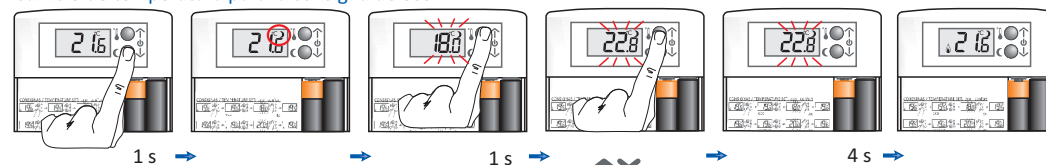

Cambio de temperatura para la consigna de eco