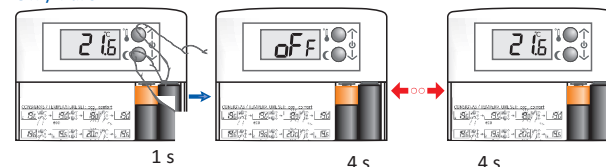

Cambio de temperatura para la consigna de confort

Cambio de temperatura para la consigna de eco

Encendido / Apagado de la regulación (mantiene el Antihielo)

Off / Paro

On / Marcha

Parámetros

Entrar en ajustes de parámetros