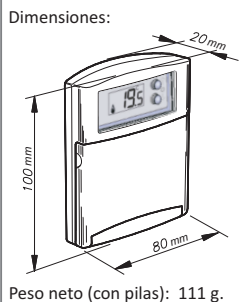

Datos técnicos

Escala de regulación:..... de 5 a 35°C  
 Temperatura de ambiente:..... T<sub>min</sub>. 0°C, T<sub>max</sub>. 40°C  
 Temperatura de almacenaje:..... máximo 50°C  
 Pila alcalina (2 Unid.):..... 1,5V LR03 (AAA)  
 Indicador de pila baja:..... "bAt"  
 Duración pilas:..... 2 años, aprox  
 Poder de ruptura (contactos):..... 8(3)A 250Vac  
 Sección máxima del cable a conectar:..... 1,5mm<sup>2</sup>  
 Cableado tipo:..... H-05V-K  
 Grado de protección:..... IP20  
 Tipo de Acción:..... 1.B  
 Homologado:..... CE