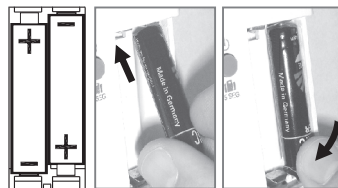

Cambio de pilas

Aloja las pilas alcalinas, tipo LR03 AAA de 1,5V, respetando la polaridad marcada en el aparato e introduciéndolas siempre según se indica.

Muy Importante: No utilizar pilas recargables o baterías

Datos técnicos

Escala de regulación:..... de 5 a 35°C  
 Temperatura de ambiente:..... T<sub>min</sub>. 0°C, T<sub>max</sub>. 40°C  
 Temperatura de almacenaje:..... máximo 50°C  
 Pila alcalina (2 Unid.):..... 1,5V LR03 (AAA)  
 Indicador de pila baja:..... "bAt"  
 Duración pilas:..... 2 años, aprox  
 Poder de ruptura (contactos):..... 8(3)A 250Vac  
 Sección máxima del cable a conectar:..... 1,5mm<sup>2</sup>  
 Cableado tipo:..... H-05V-K  
 Grado de protección:..... IP20  
 Tipo de Acción:..... 1.B  
 Homologado:..... CE