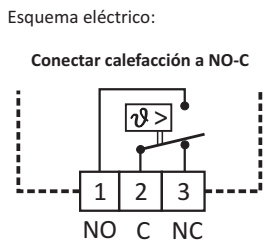

Cambio de pilas

Aloja las pilas alcalinas, tipo LR03 AAA de 1,5V, respetando la polaridad marcada en el aparato e introduciéndolas siempre según se indica.

Muy Importante: No utilizar pilas recargables o baterías

Datos técnicos

Escala de regulación:..... de 5 a 35°C  
 Temperatura de ambiente:..... T<sub>min</sub>. 0°C, T<sub>max</sub>. 40°C  
 Temperatura de almacenaje:..... máximo 50°C  
 Pila alcalina (2 Unid.):..... 1,5V LR03 (AAA)  
 Indicador de pila baja:..... "bAt"  
 Duración pilas:..... 2 años, aprox  
 Poder de ruptura (contactos):..... 8(3)A 250Vac  
 Sección máxima del cable a conectar:..... 1,5mm<sup>2</sup>  
 Cableado tipo:..... H-05V-K  
 Grado de protección:..... IP20  
 Tipo de Acción:..... 1.B  
 Homologado:..... CE