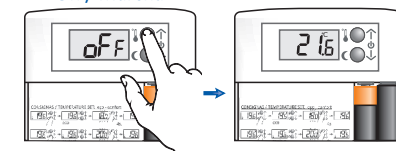

Cambio de temperatura para la consigna de confort

Cambio de temperatura para la consigna de eco

Encendido / Apagado de la regulación (mantiene el Antihielo)

Off / Paro

On / Marcha

Parámetros

Entrar en ajustes de parámetros