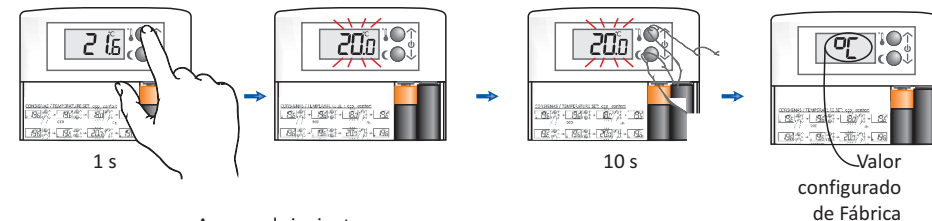

Cambio de temperatura para la consigna de confort

Cambio de temperatura para la consigna de eco

Encendido / Apagado de la regulación (mantiene el Antihielo)

Off / Paro

On / Marcha

Parámetros

Entrar en ajustes de parámetros