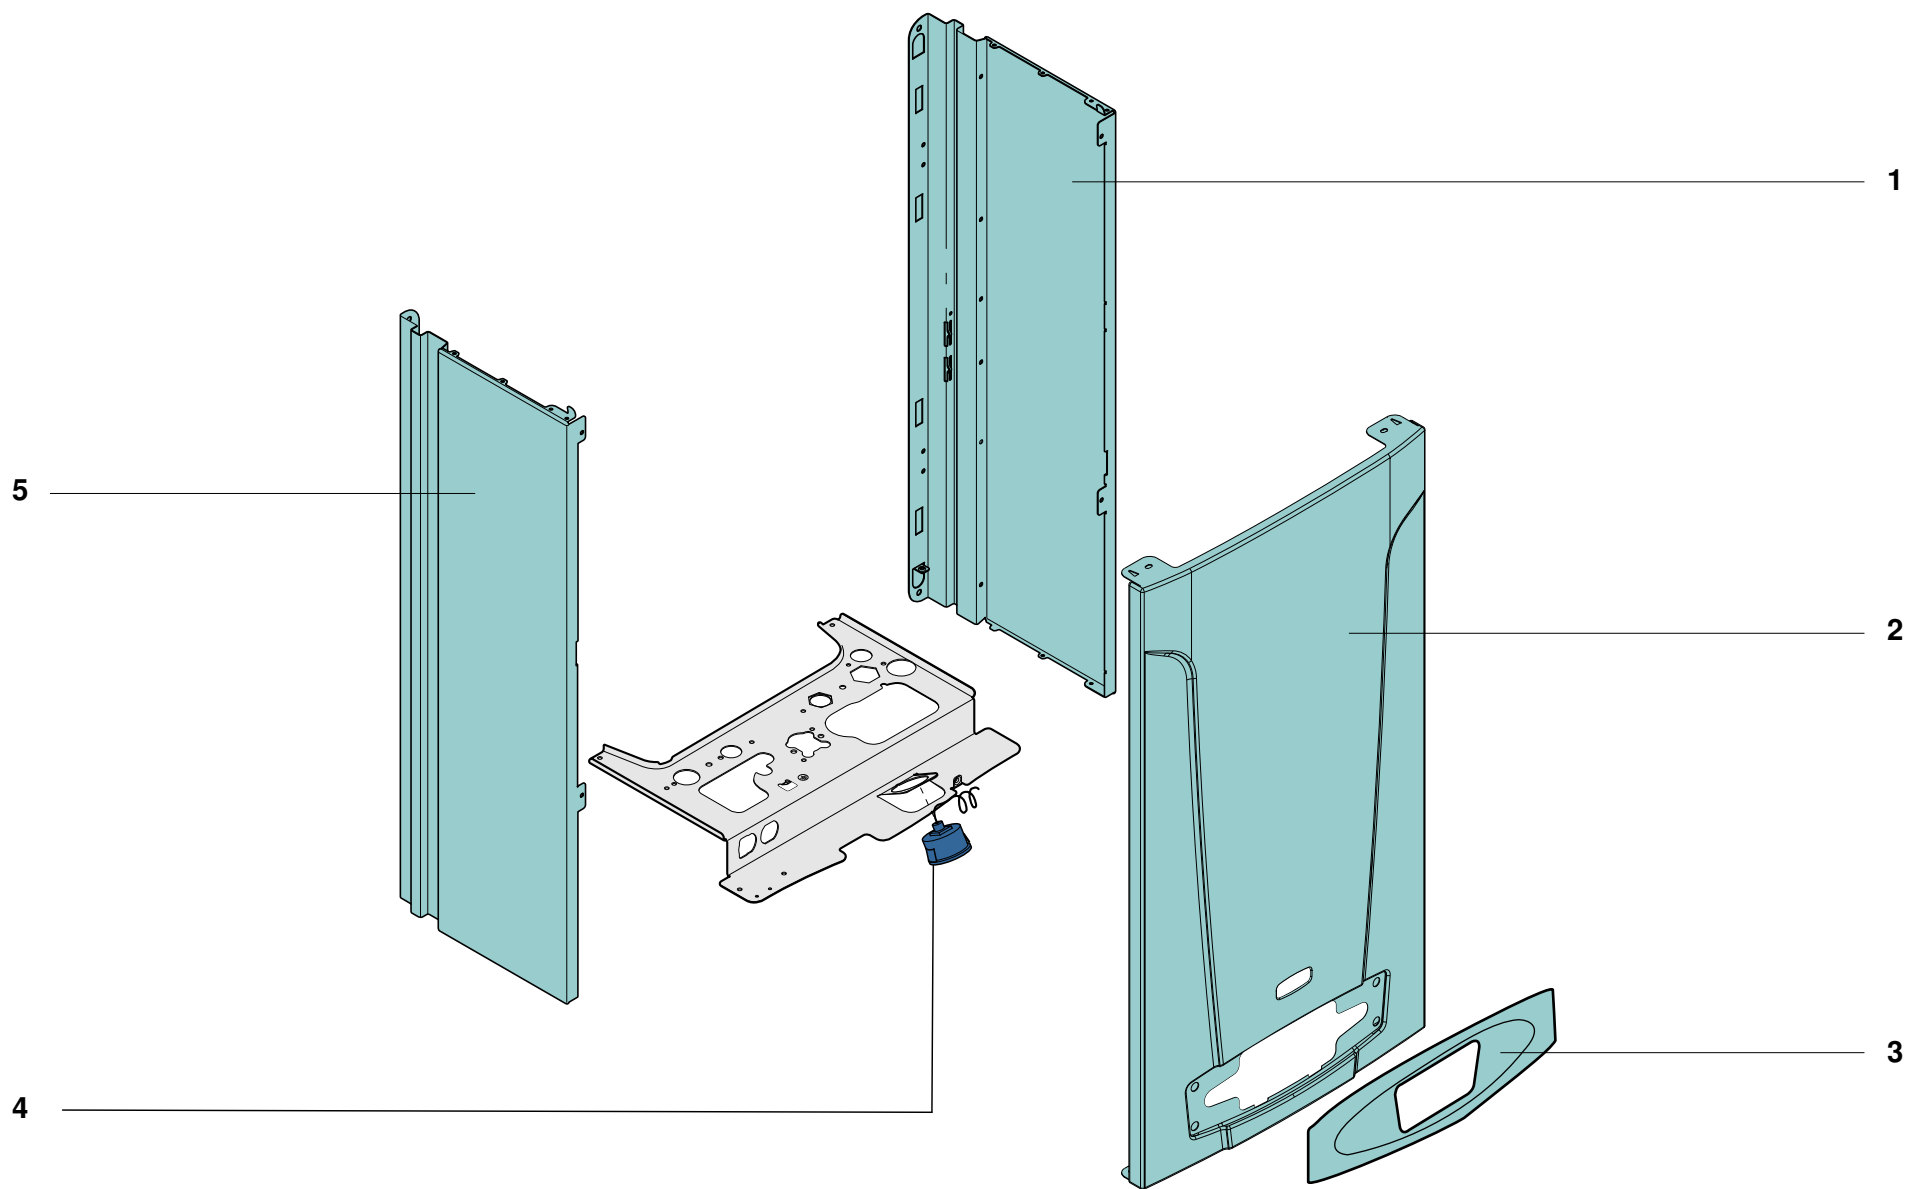

ES EXPLOSIÓN SOPORTE + ENVOLVENTE
CALDERA VICTORIA PLUS 24/24 F

FR VUE ÉCLATÉE SUPPORT + ENVELOPPES
CHAUDIÈRE VICTORIA PLUS 24/24 F

IT ESPLOSO SUPPORTO + MANTELLO
CALDAIA VICTORIA PLUS 24/24 F

GB HOLDER + CASINGS BLOW-UP
BOILER VICTORIA PLUS 24/24 F

DE EXPLOSION HALTERUNG + KESSELMÄNTEL
HEIZKESSEL VICTORIA PLUS 24/24 F

PT EXPLOÇÃO SUPORTE + ENVOLVENTE
CALDEIRA VICTORIA PLUS 24/24 F

BAXI

ES EXPLOSIÓN HIDRÁULICA
CALDERA VICTORIA PLUS 24/24 F

FR VUE ÉCLATÉE HYDRAULIQUE
CHAUDIÈRES VICTORIA PLUS 24/24 F