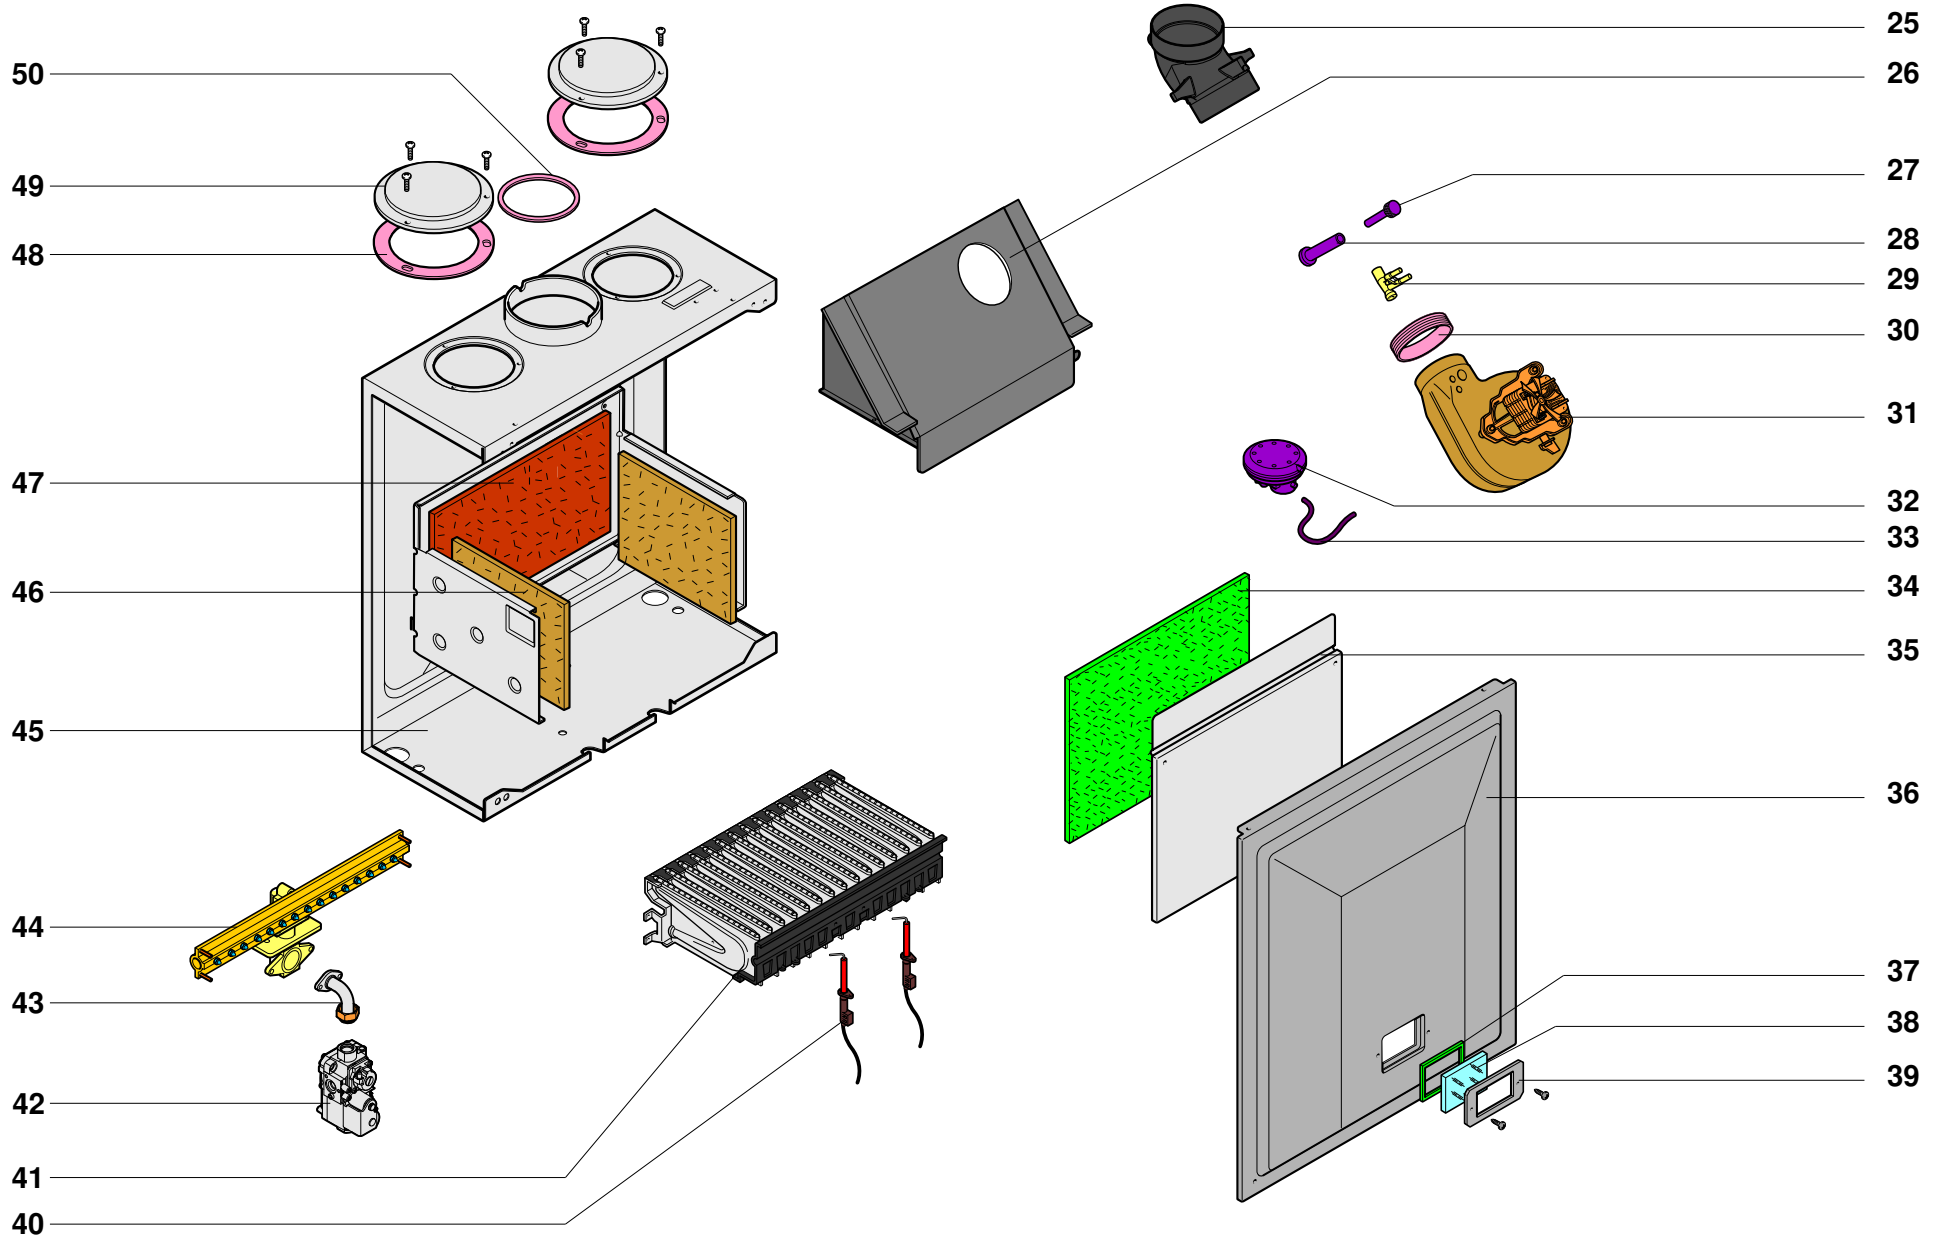

ES EXPLOSIÓN GAS + COMBUSTIÓN
CALDERA VICTORIA PLUS 24/24 F

FR VUE ÉCLATÉE GAZ + COMBUSTION
CHAUDIÈRE VICTORIA PLUS 24/24 F

IT ESPLOSO GAS + COMBUSTIONE
CALDAIA VICTORIA PLUS 24/24 F

GB GAS + COMBUSTION BLOW-UP,
BOILER VICTORIA PLUS 24/24 F

DE EXPLOSION GAS + VERBRENNUNG
HEIZKESSEL VICTORIA PLUS 24/24 F

PT EXPLOÇÃO GAS + COMBUSTÃO
CALDEIRA VICTORIA PLUS 24/24 F

BAXI