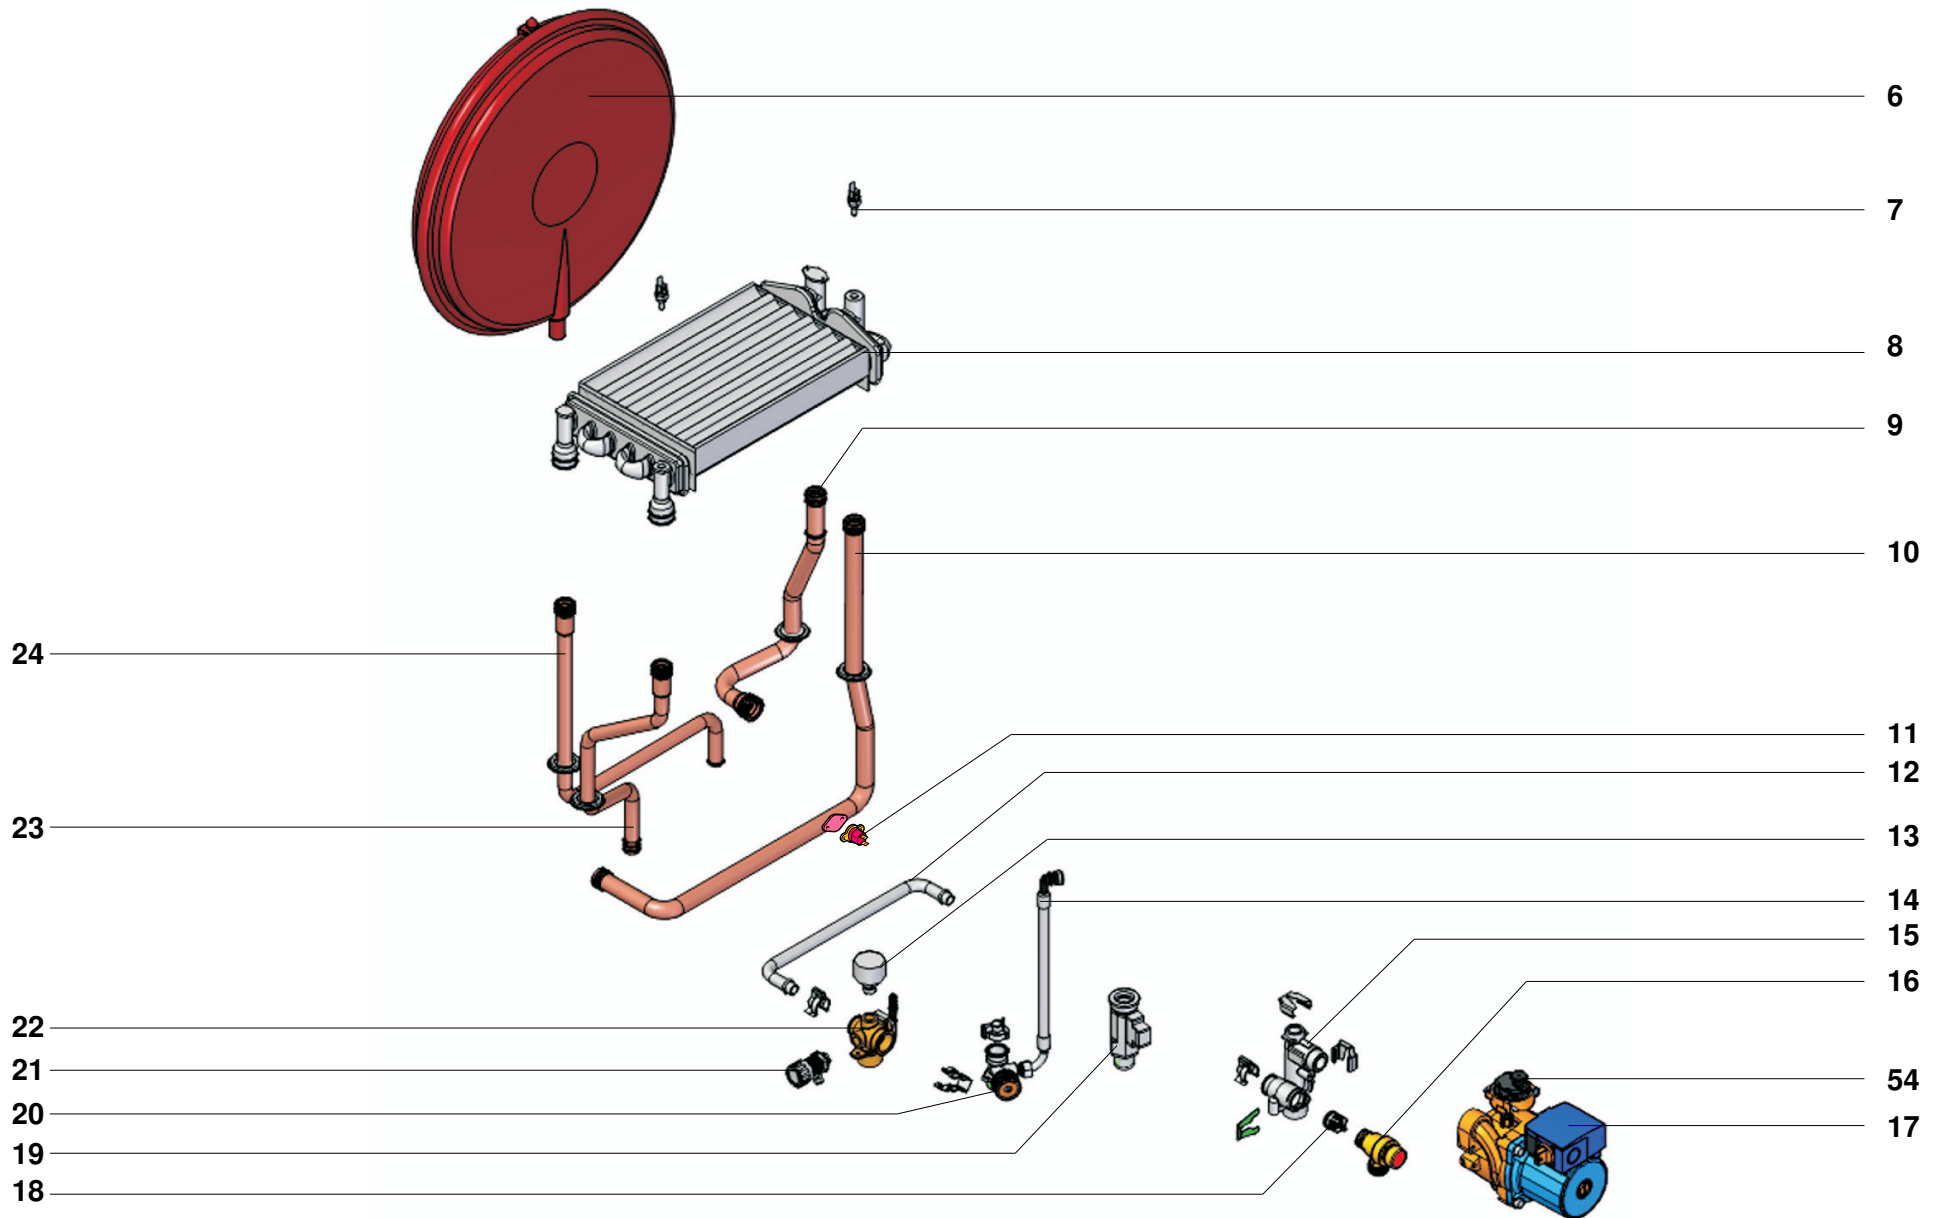

ES EXPLOSIÓN HIDRÁULICA
CALDERA VICTORIA PLUS 24/24 F

FR VUE ÉCLATÉE HYDRAULIQUE
CHAUDIÈRES VICTORIA PLUS 24/24 F

IT ESPLOSO IDRAULICO
CALDAIA VICTORIA PLUS 24/24 F

GB HYDRAULIC BLOW-UP
BOILER VICTORIA PLUS
24/24 F

DE EXPLOSION HYDRAULIK
HEIZKESSEL VICTORIA PLUS 24/24 F

PT EXPLOÇÃO HIDRÁULICA
CALDEIRA VICTORIA PLUS 24/24 F