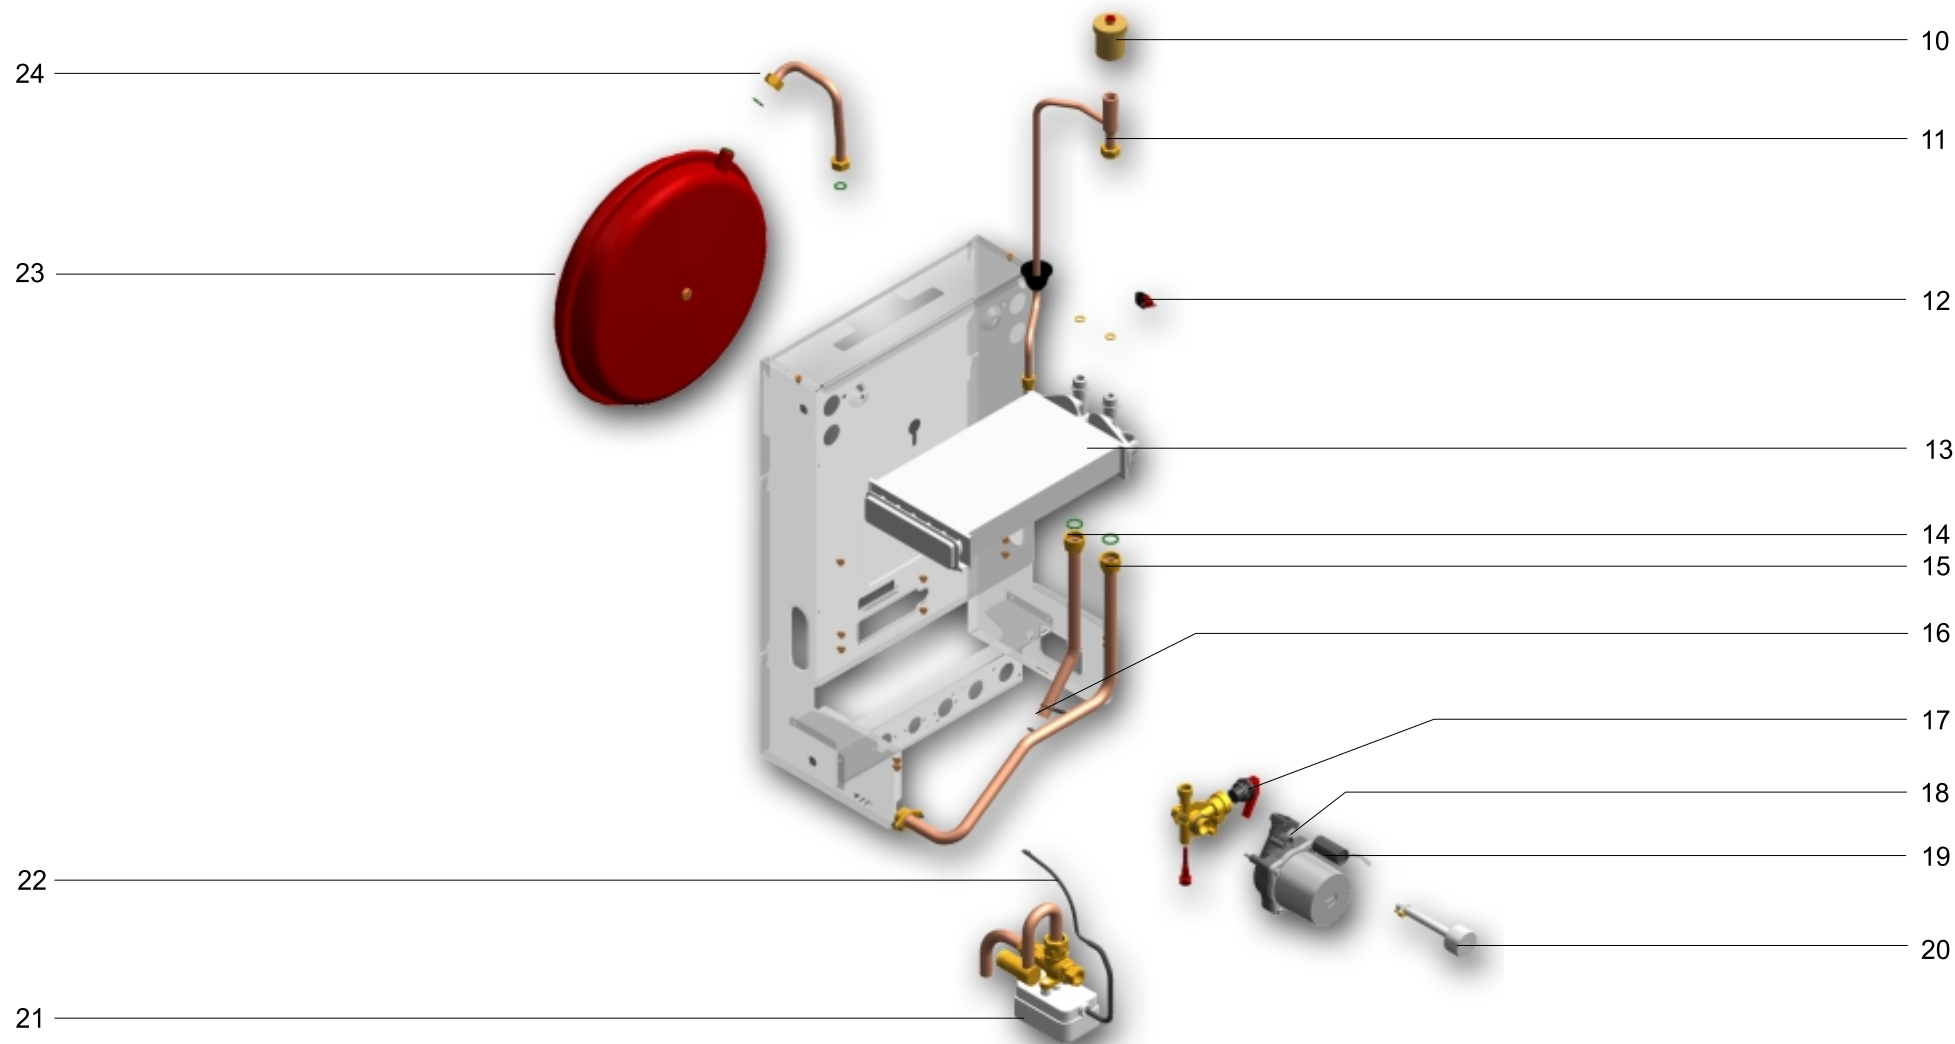

DE EXPLOSION HALTERUNG +
KESSELMÄNTEL HEIZKESSEL
VICTORIA 20

PT EXPLOÇÃO SUPORTE + ENVOLVENTE
CALDEIRA VICTORIA 20

BAXI

ES EXPLOSIÓN HIDRÁULICA
CALDERA VICTORIA 20

FR VUE ÉCLATÉE HYDRAULIQUE
CHAUDIÈRES VICTORIA 20

IT ESPLOSO IDRAULICO
CALDAIA VICTORIA 20

BAXI

GB HYDRAULIC BLOW-UP BOILER
VICTORIA 20

DE EXPLOSION HYDRAULIK
HEIZKESSEL VICTORIA 20

PT EXPLOÇÃO HIDRÁULICA
CALDEIRA VICTORIA 20

ES EXPLOSIÓN GAS + COMBUSTIÓN
CALDERA VICTORIA 20