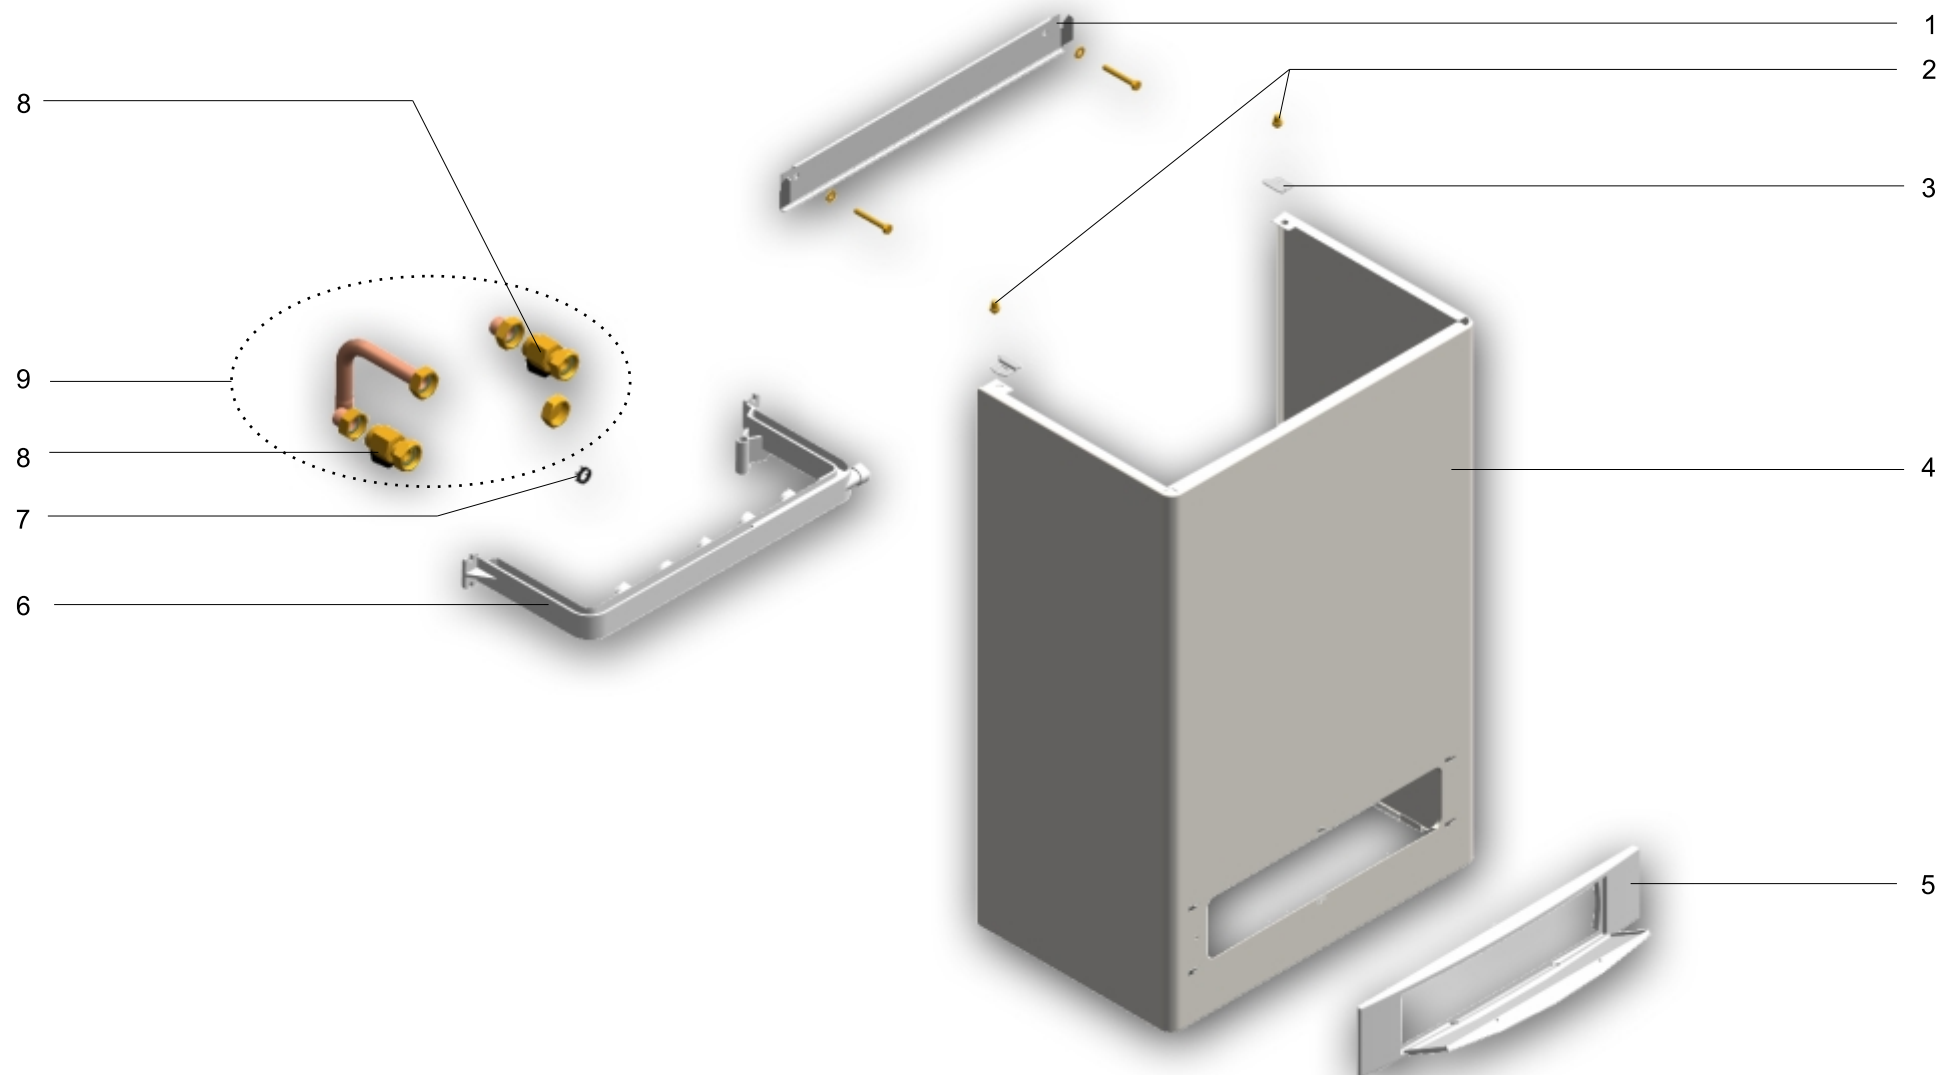

ES EXPLOSIÓN SOPORTE + ENVOLVENTE
CALDERA VICTORIA 20

FR VUE ÉCLATÉE SUPPORT + ENVELOPPES
CHAUDIÈRE VICTORIA 20

IT ESPLOSO SUPPORTO + MANTELLO
CALDAIA VICTORIA 20

GB HOLDER + CASINGS BLOW-UP
BOILER VICTORIA 20

DE EXPLOSION HALTERUNG +
KESSELMÄNTEL HEIZKESSEL
VICTORIA 20

PT EXPLOÇÃO SUPORTE + ENVOLVENTE
CALDEIRA VICTORIA 20

BAXI

ES EXPLOSIÓN HIDRÁULICA
CALDERA VICTORIA 20

FR VUE ÉCLATÉE HYDRAULIQUE
CHAUDIÈRES VICTORIA 20

IT ESPLOSO IDRAULICO
CALDAIA VICTORIA 20

BAXI

GB HYDRAULIC BLOW-UP BOILER
VICTORIA 20

DE EXPLOSION HYDRAULIK
HEIZKESSEL VICTORIA 20

PT EXPLOÇÃO HIDRÁULICA
CALDEIRA VICTORIA 20

ES EXPLOSIÓN GAS + COMBUSTIÓN
CALDERA VICTORIA 20