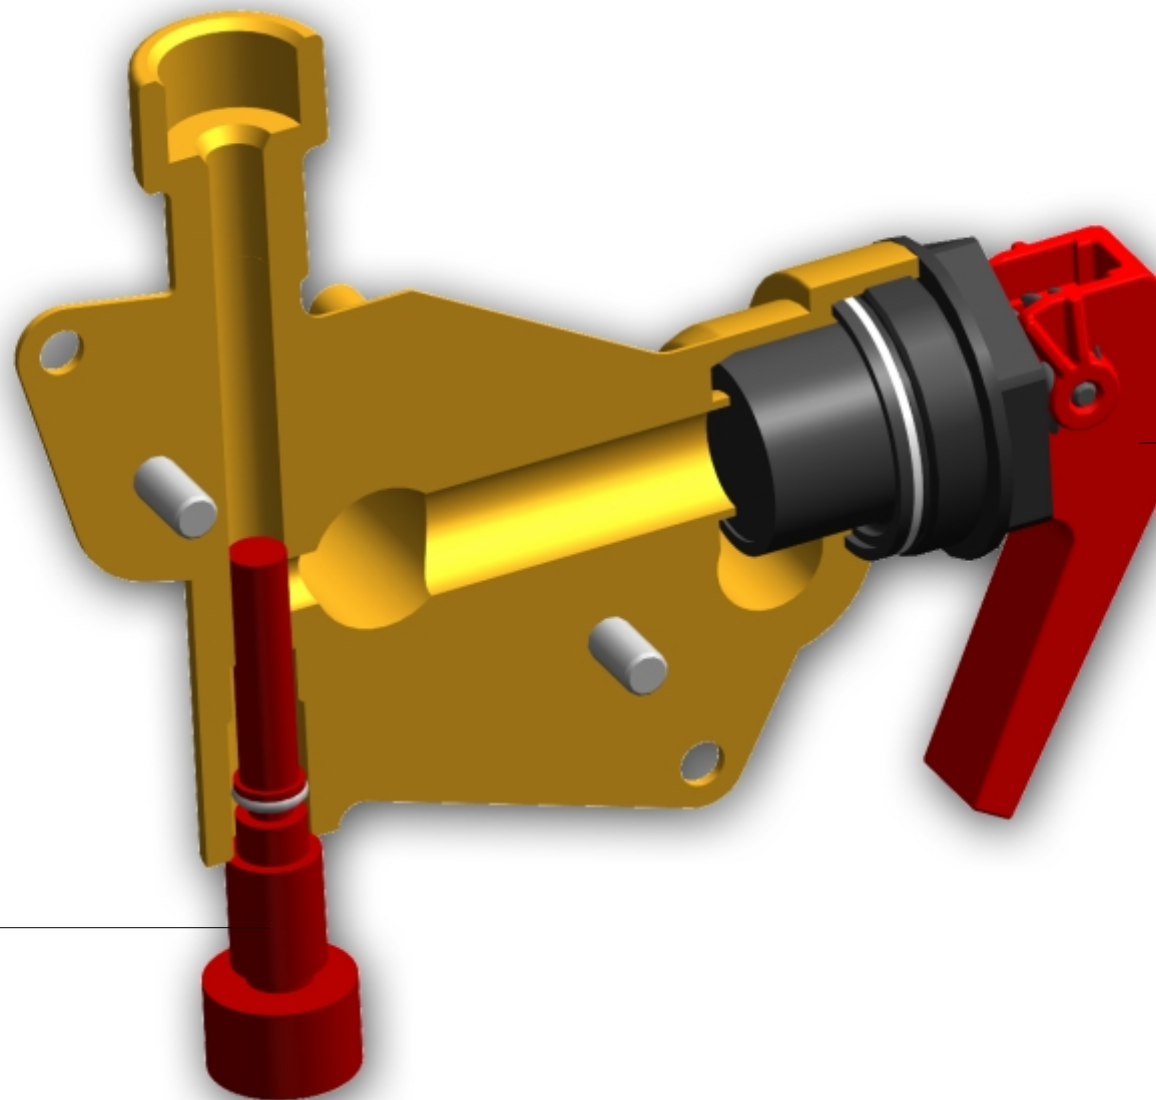

ES KIT HYDROBLOK SERVICIO
CALEFACCIÓN

FR KIT HYDROBLOK SERVICE
CHAUFFAGE

IT KIT HYDROBLOK SERVIZIO
RISCALDAMENTO

BAXI

GB HEATING SERVICE
HYDROBLOK KIT

DE SET HYDROBLOK FUNKTION
HEIZUNG

PT KIT HYDROBLOK SERVIÇO DE
AQUECIMENTO CENTRAL

80

81