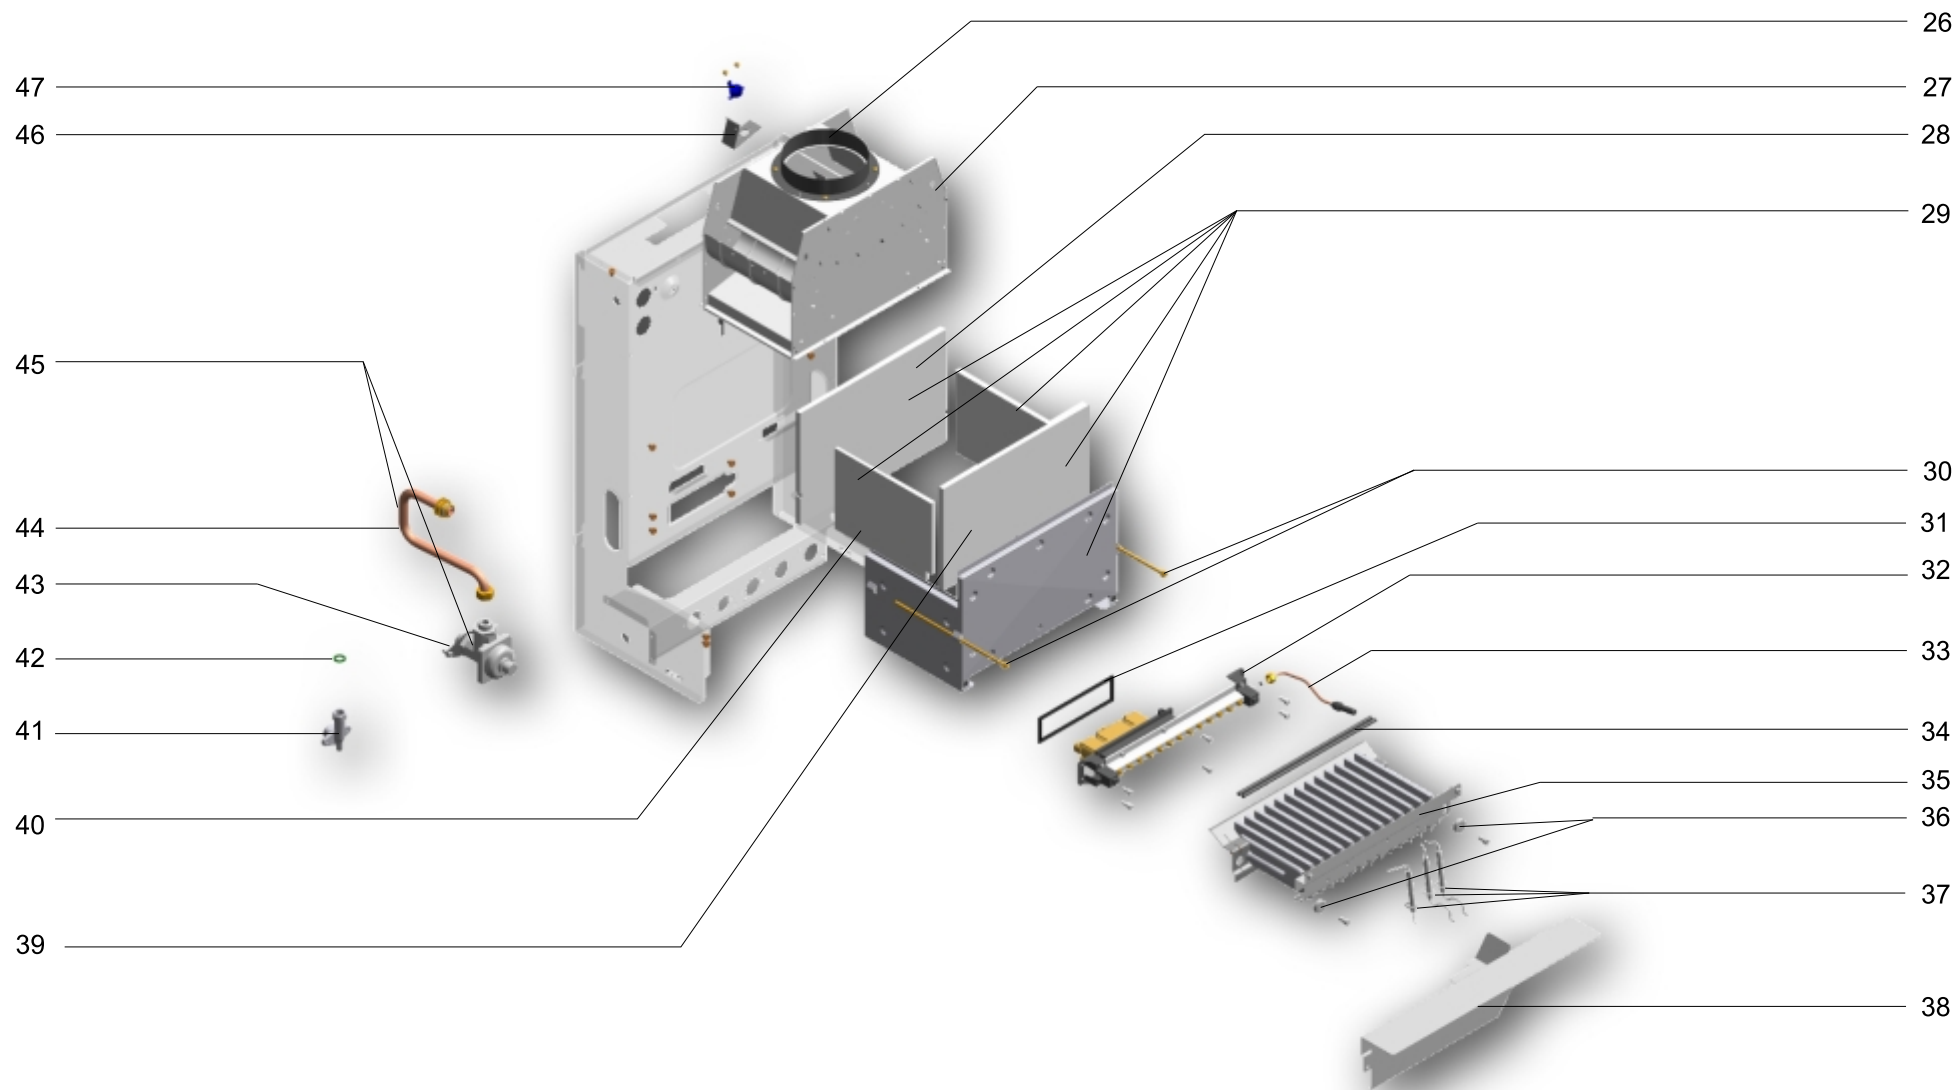

ES EXPLOSIÓN GAS + COMBUSTIÓN
CALDERA VICTORIA 20

FR VUE ÉCLATÉE GAZ + COMBUSTION
CHAUDIÈRE VICTORIA 20

IT ESPLOSO GAS + COMBUSTIONE
CALDAIA VICTORIA 20

GB GAS + COMBUSTION BLOW-UP,
BOILER VICTORIA 20

DE EXPLOSION GAS + VERBRENNUNG
HEIZKESSEL VICTORIA 20

PT EXPLOÇÃO GAS + COMBUSTÃO
CALDEIRA VICTORIA 20

BAXI