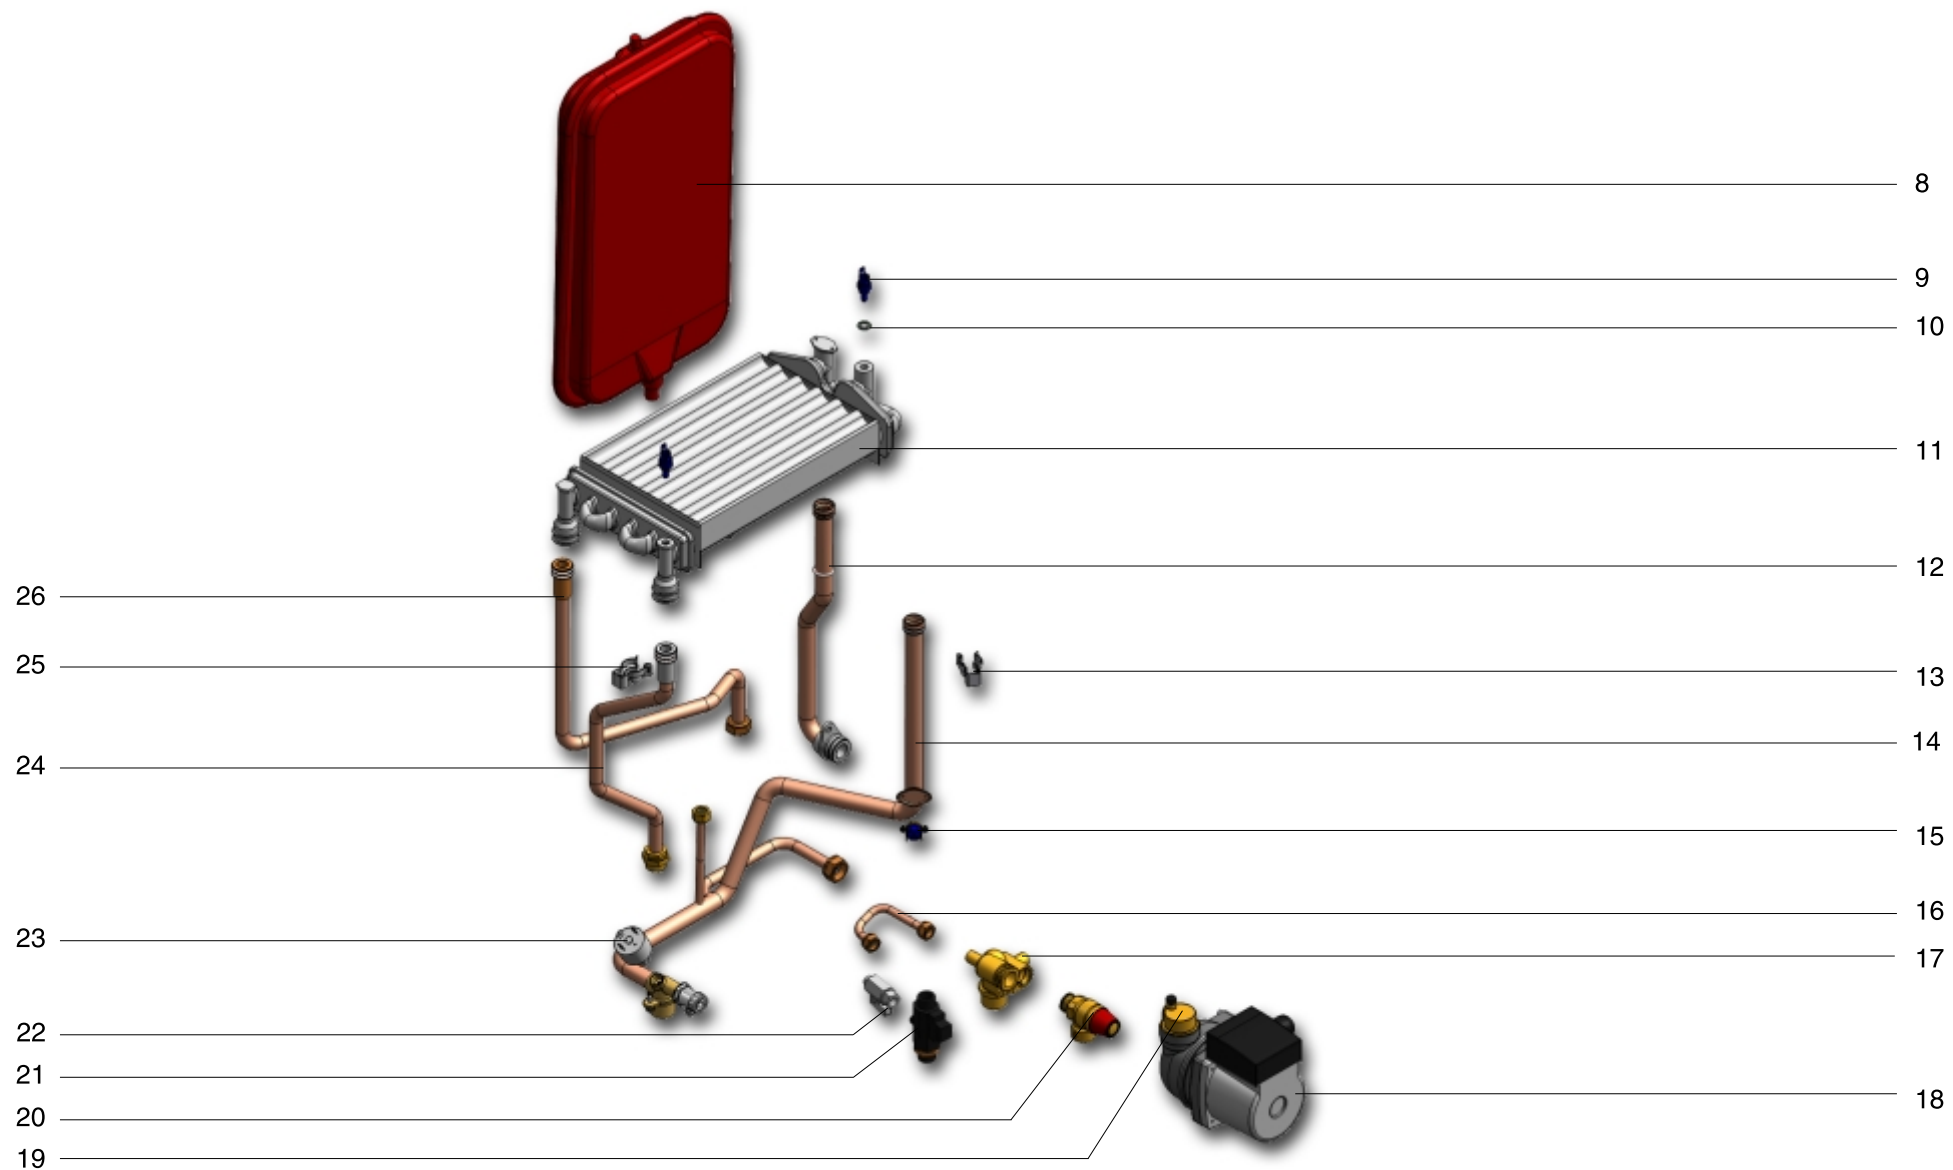

DE EXPLOSION HALTERUNG + KESSELMÄNTEL  
HEIZKESSEL VICTORIA 24/24

PT EXPLOSAÇÃO SUPORTE + ENVOLVENTE  
CALDEIRA VICTORIA 24/24

**BAXI**

ES EXPLOSIÓN HIDRÁULICA  
CALDERA VICTORIA 24/24

FR VUE ÉCLATÉE HYDRAULIQUE  
CHAUDIÈRES VICTORIA 24/24

IT ESPLOSO IDRAULICO  
CALDAIA VICTORIA 24/24

**BAXI**

GB HYDRAULIC BLOW-UP  
BOILER VICTORIA 24/24

DE EXPLOSION HYDRAULIK  
HEIZKESSEL VICTORIA 24/24

PT EXPLOÇÃO HIDRÁULICA  
CALDEIRA VICTORIA 24/24

ES EXPLOSIÓN GAS + COMBUSTIÓN  
CALDERA VICTORIA 24/24

FR VUE ÉCLATÉE GAZ + COMBUSTION  
CHAUDIÈRE VICTORIA 24/24

IT ESPLOSO GAS + COMBUSTIONE  
CALDAIA VICTORIA 24/24

GB GAS + COMBUSTION BLOW-UP,  
BOILER VICTORIA 24/24

DE EXPLOSION GAS + VERBRENNUNG  
HEIZKESSEL VICTORIA 24/24