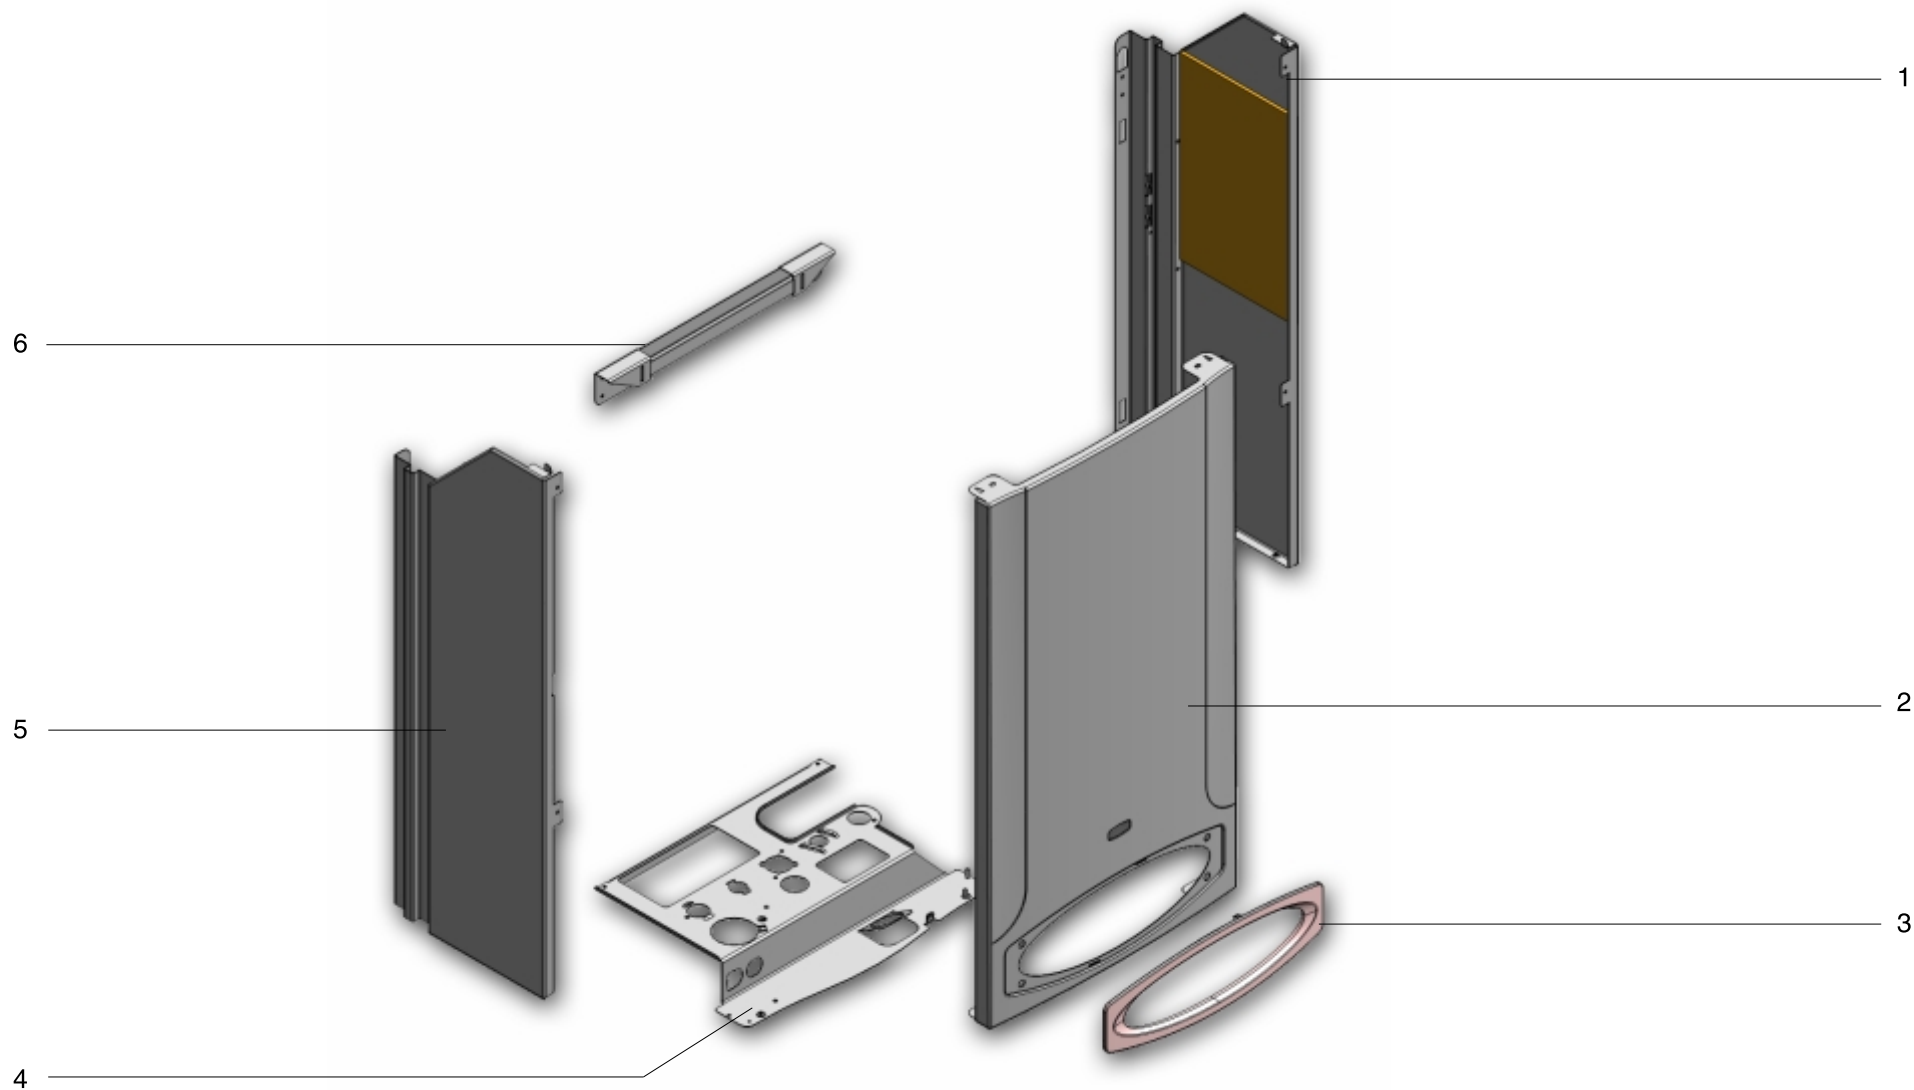

ES EXPLOSIÓN SOPORTE + ENVOLVENTE  
CALDERA VICTORIA 24/24

FR VUE ÉCLATÉE SUPPORT + ENVELOPPES  
CHAUDIÈRE VICTORIA 24/24

IT ESPLOSO SUPPORTO + MANTELLO  
CALDAIA VICTORIA 24/24

GB HOLDER + CASINGS BLOW-UP  
BOILER VICTORIA 24/24

DE EXPLOSION HALTERUNG + KESSELMÄNTEL  
HEIZKESSEL VICTORIA 24/24

PT EXPLOSAÇÃO SUPORTE + ENVOLVENTE  
CALDEIRA VICTORIA 24/24

**BAXI**

ES EXPLOSIÓN HIDRÁULICA  
CALDERA VICTORIA 24/24

FR VUE ÉCLATÉE HYDRAULIQUE  
CHAUDIÈRES VICTORIA 24/24

IT ESPLOSO IDRAULICO  
CALDAIA VICTORIA 24/24

**BAXI**

GB HYDRAULIC BLOW-UP  
BOILER VICTORIA 24/24

DE EXPLOSION HYDRAULIK  
HEIZKESSEL VICTORIA 24/24

PT EXPLOÇÃO HIDRÁULICA  
CALDEIRA VICTORIA 24/24

ES EXPLOSIÓN GAS + COMBUSTIÓN  
CALDERA VICTORIA 24/24