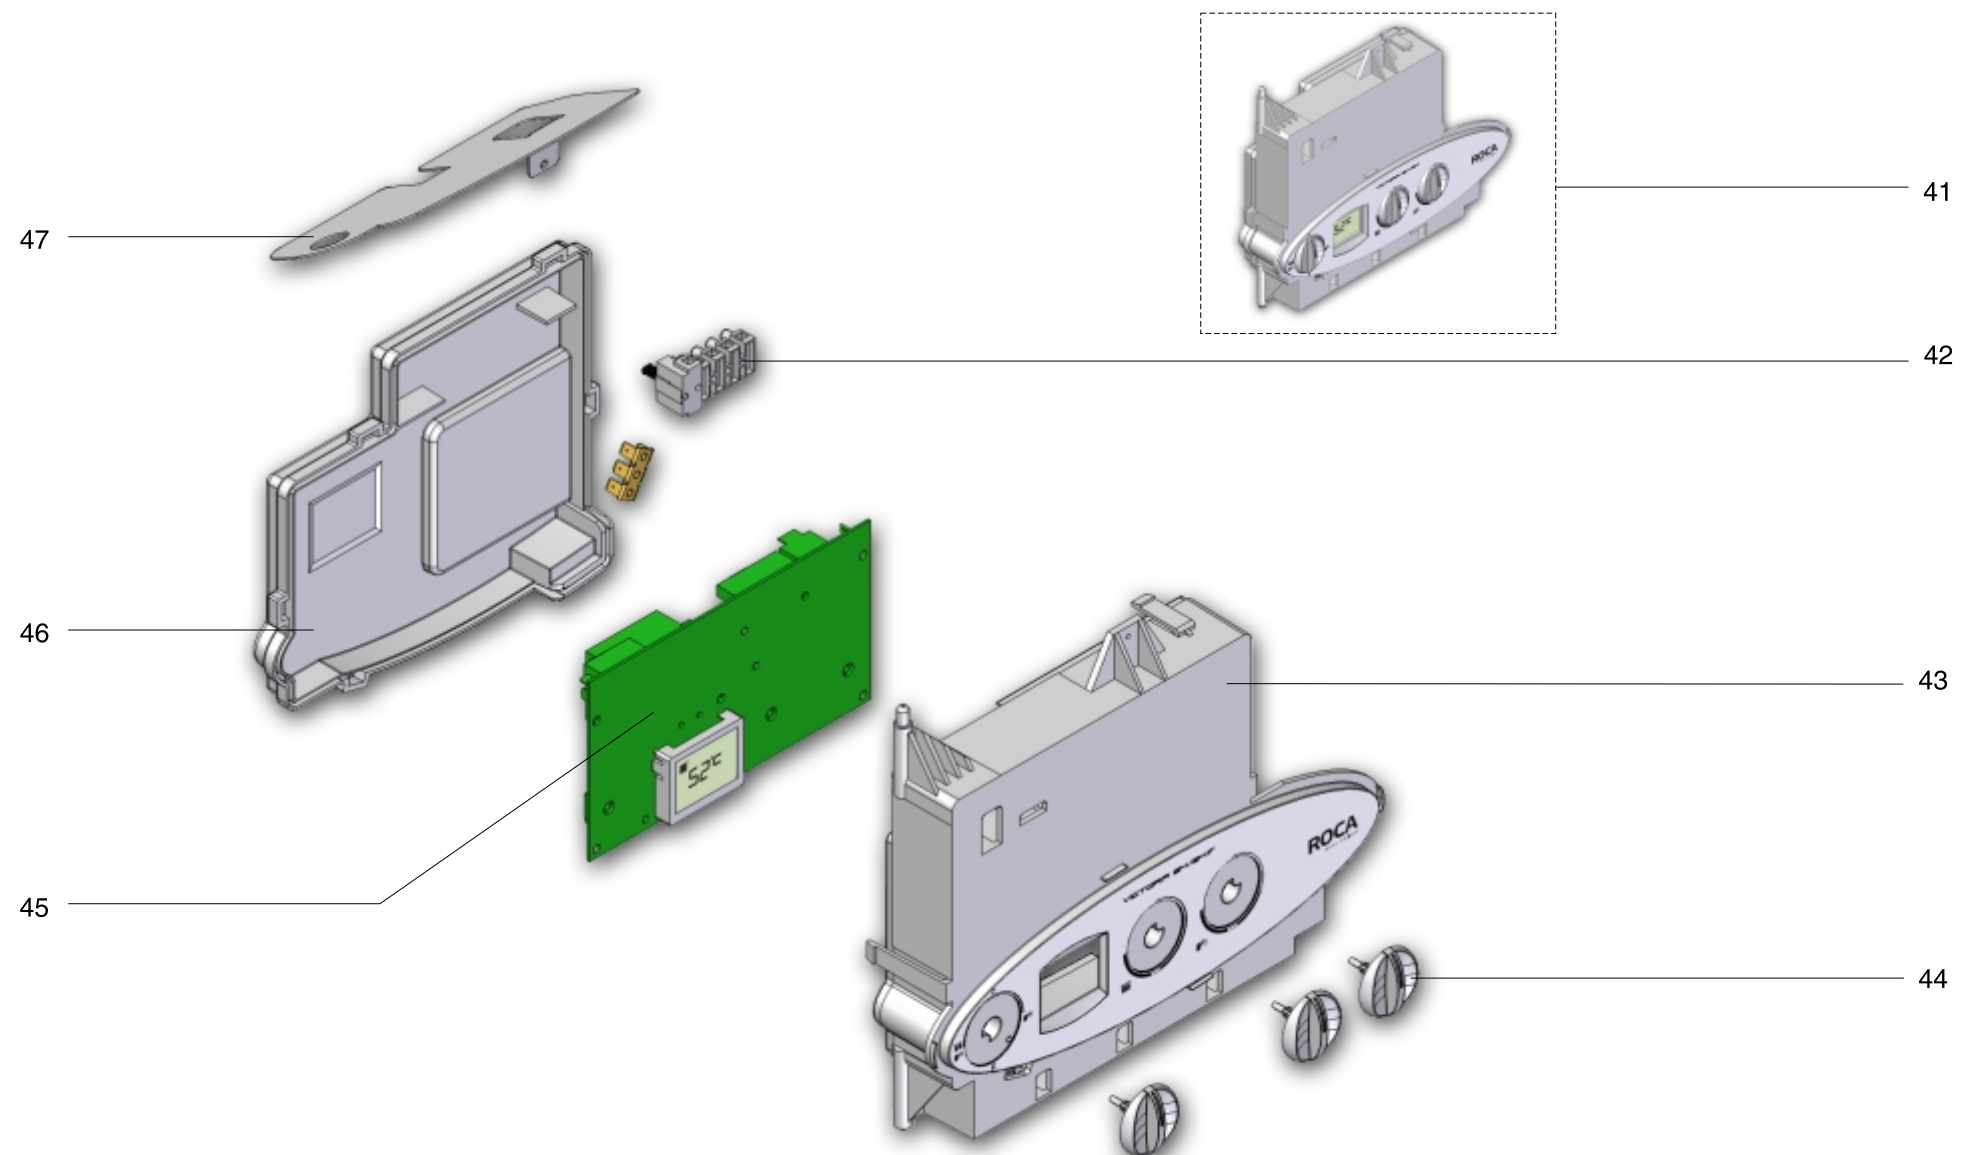

PT EXPLOÇÃO GAS + COMBUSTÃO  
CALDEIRA VICTORIA 24/24

**BAXI**

ES EXPLOSIÓN CUADRO CONTROL  
CALDERA VICTORIA 24/24

FR VUE ÉCLATÉE TABLEAU DE CONTRÔLE  
CHAUDIÈRE VICTORIA 24/24

IT ESPLOSO QUADRO CONTROLLO  
CALDAIA VICTORIA 24/24

GB CONTROL PANEL BLOW-UP,  
BOILER VICTORIA 24/24

DE EXPLOSION SCHALTAFEL  
HEIZKESSEL VICTORIA 24/24

PT EXPLOÇÃO QUADRO CONTROL  
CALDEIRA VICTORIA 24/24

**BAXI**

ES EXPLOSIÓN PLANTILLA HIDRÁULICA  
CALDERA VICTORIA 24