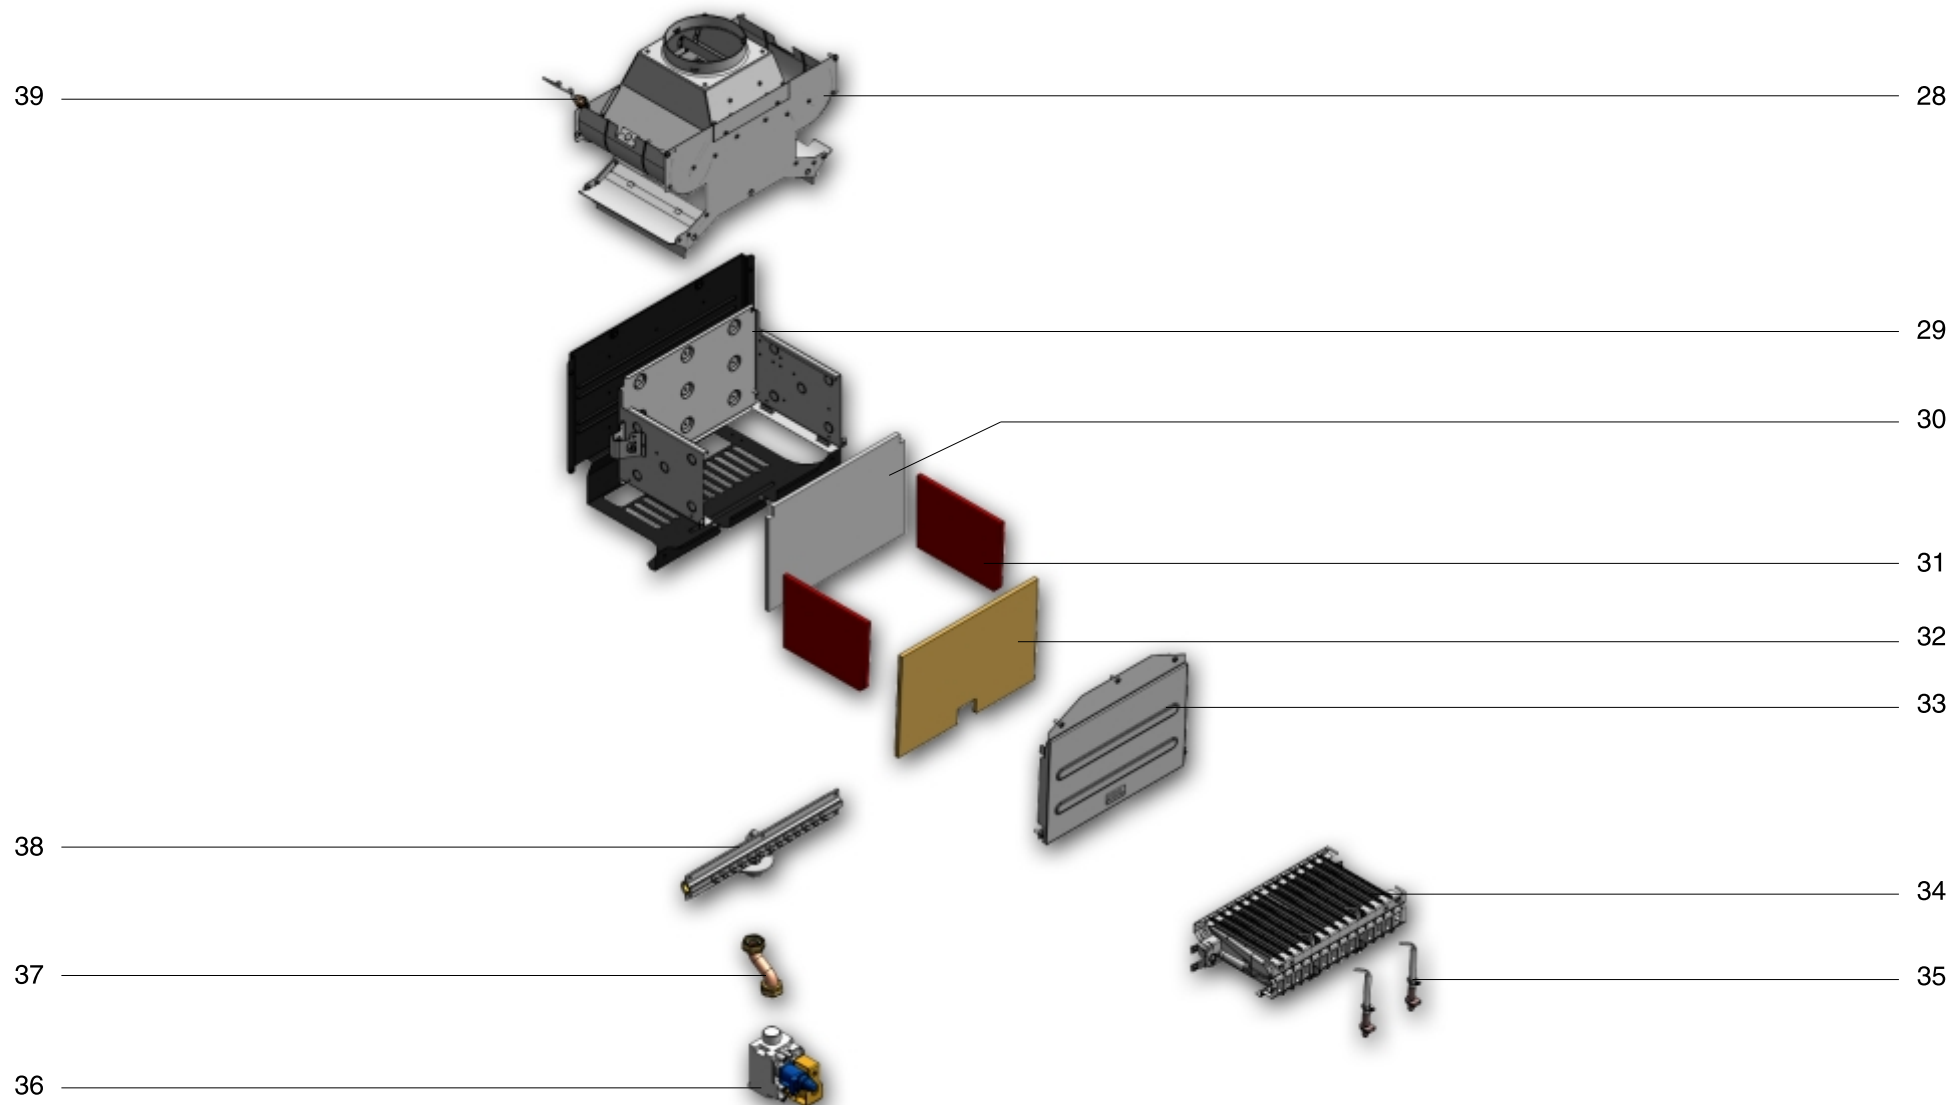

FR VUE ÉCLATÉE GAZ + COMBUSTION  
CHAUDIÈRE VICTORIA 24/24

IT ESPLOSO GAS + COMBUSTIONE  
CALDAIA VICTORIA 24/24

GB GAS + COMBUSTION BLOW-UP,  
BOILER VICTORIA 24/24

DE EXPLOSION GAS + VERBRENNUNG  
HEIZKESSEL VICTORIA 24/24

PT EXPLOÇÃO GAS + COMBUSTÃO  
CALDEIRA VICTORIA 24/24

**BAXI**

ES EXPLOSIÓN CUADRO CONTROL  
CALDERA VICTORIA 24/24

FR VUE ÉCLATÉE TABLEAU DE CONTRÔLE  
CHAUDIÈRE VICTORIA 24/24

IT ESPLOSO QUADRO CONTROLLO  
CALDAIA VICTORIA 24/24