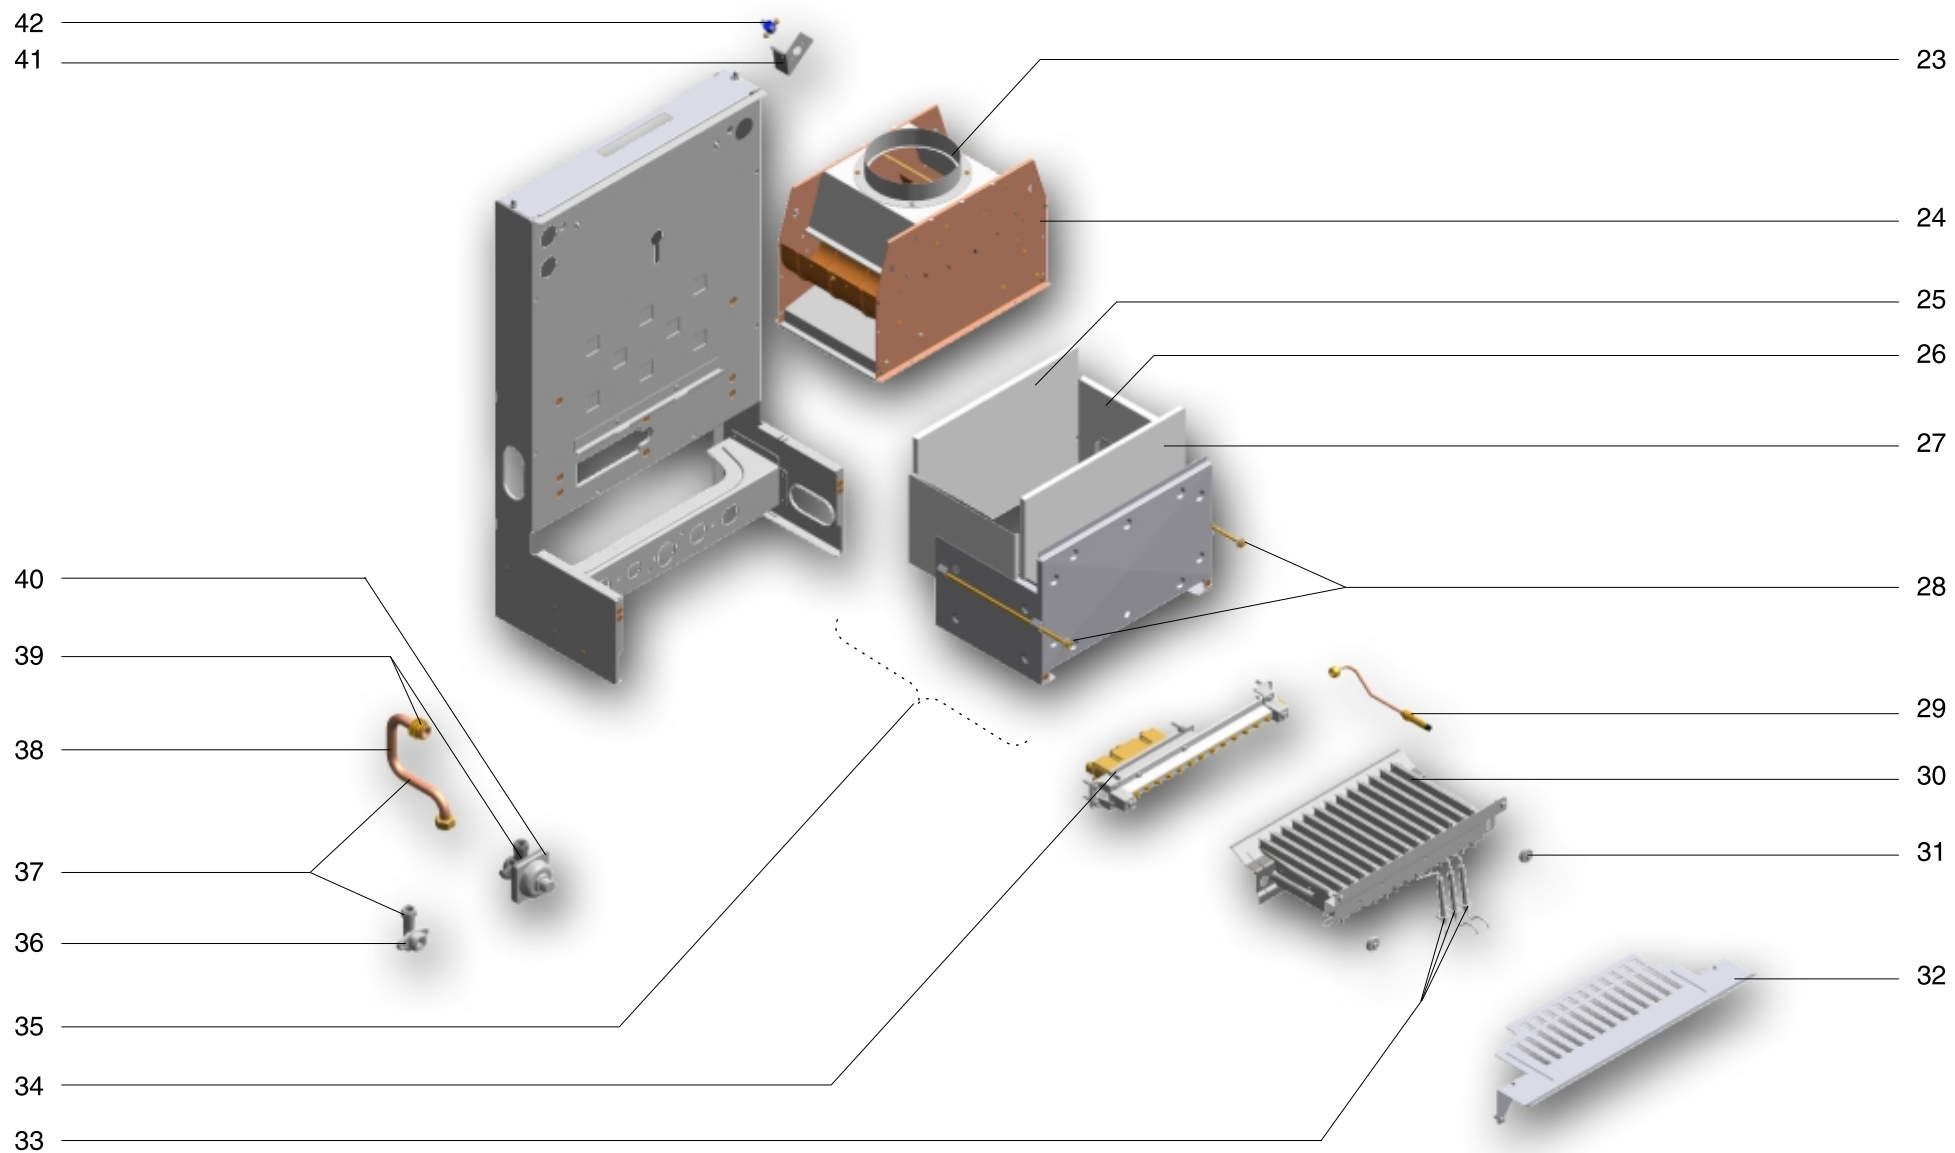

FR VUE ÉCLATÉE GAZ + COMBUSTION
CHAUDIÈRE SARA 24/24

IT ESPLOSO GAS + COMBUSTIONE
CALDAIA SARA 24/24

GB GAS + COMBUSTION BLOW-UP,
BOILER SARA 24/24

DE EXPLOSION GAS + VERBRENNUNG
HEIZKESSEL SARA 24/24

PT EXPLOÇÃO GAS + COMBUSTÃO
CALDEIRA SARA 24/24

BAXI

ES EXPLOSIÓN ELÉCTRICA + ELECTRÓNICA
CALDERA SARA 24/24

FR VUE ÉCLATÉE ÉLECTRIQUE +
ÉLECTRONIQUE CHAUDIÈRE
SARA 24/24

IT ESPLOSO ELETTRICO + ELETTRONICO
CALDAIA SARA 24/24

GB ELECTRIC + ELECTRONIC BLOW-UP,
BOILER SARA 24/24