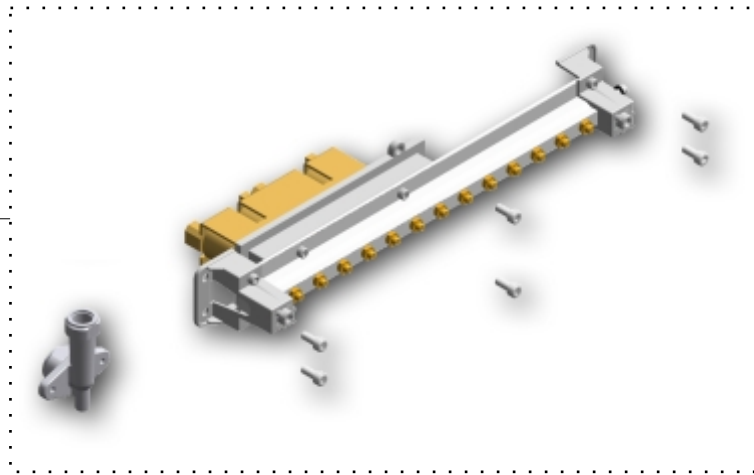

ES KITS TRANSFORMACIÓN DE GAS

FR KITS TRASFORMATION DE GAZ

IT KITS TRASFORMAZIONE DI GAS

GB GAS TRANSFORMATION KITS

DE GAS TYP VERWANDLUNG SETS

PT KITS TRANSFORMAÇÃO DE GÁS

BAXI

81