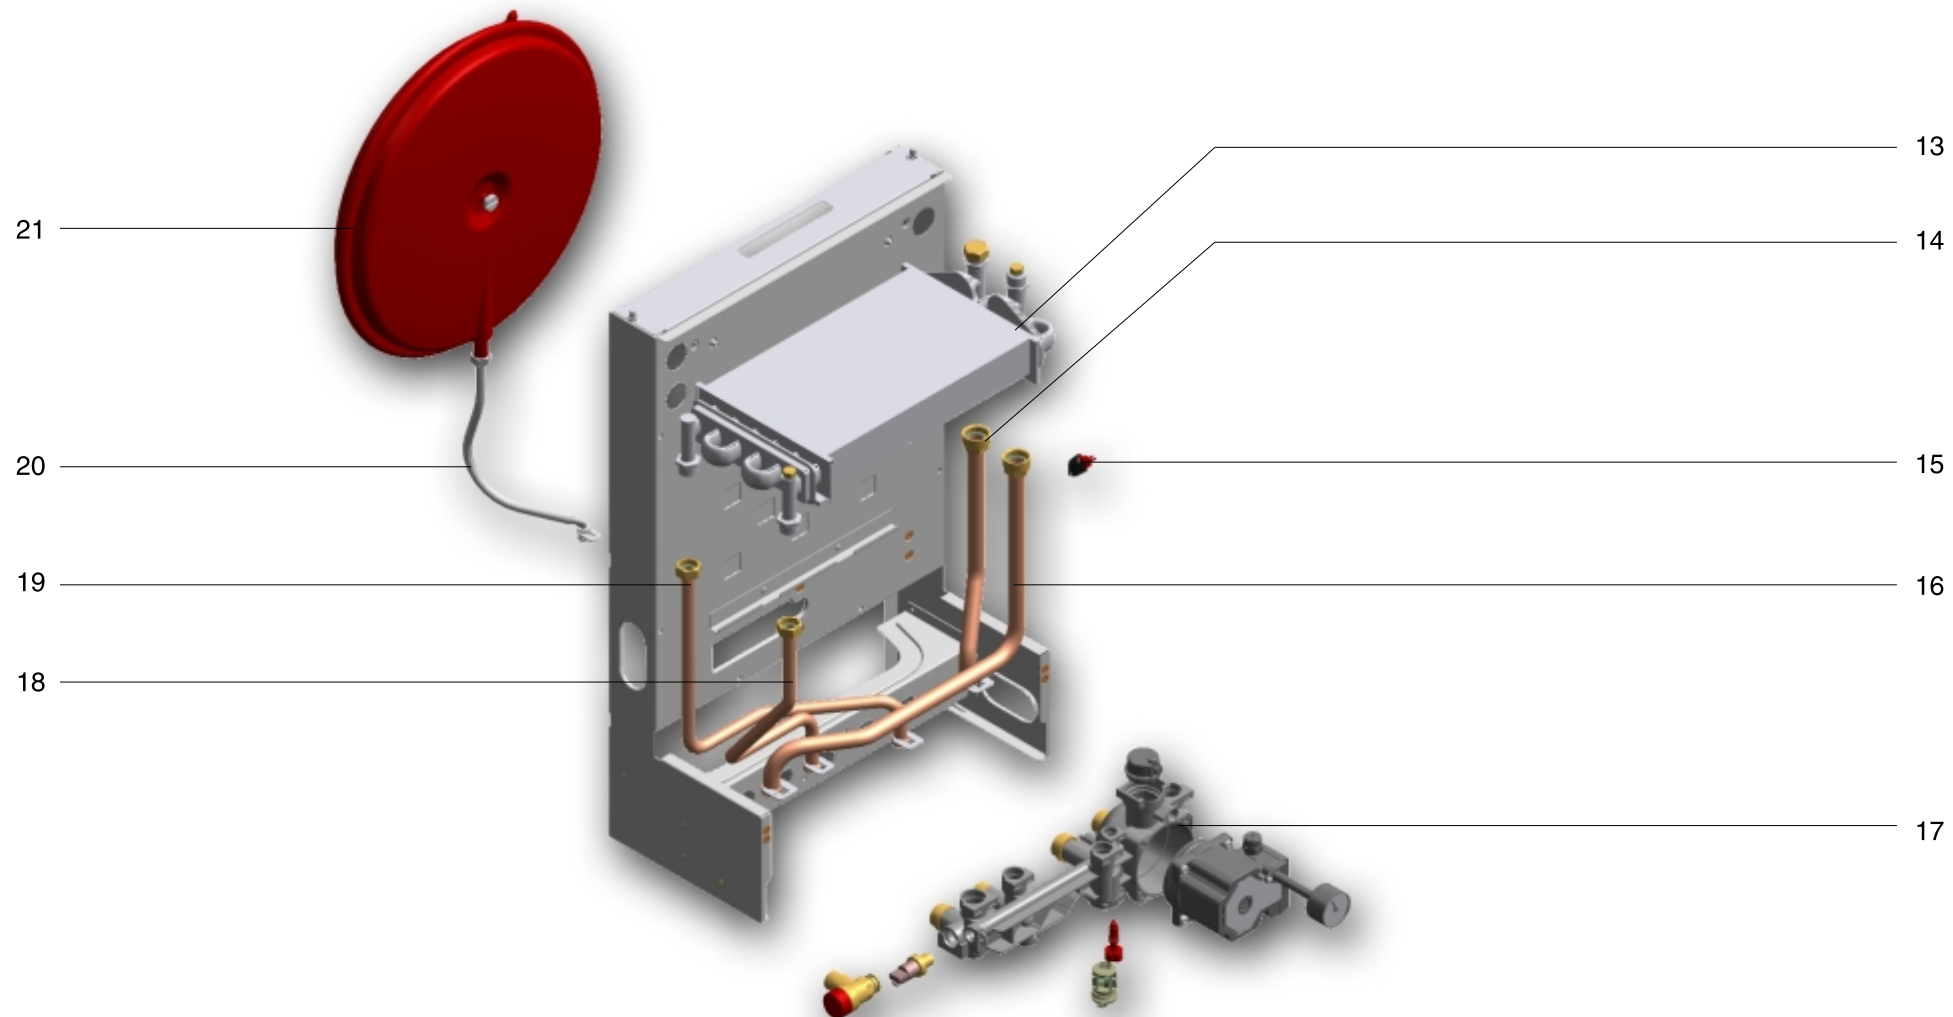

DE EXPLOSION HALTERUNG + KESSELMÄNTEL
HEIZKESSEL SARA 24/24

PT EXPLOÇÃO SUPORTE + ENVOLVENTE
CALDEIRA SARA 24/24

BAXI

ES EXPLOSIÓN HIDRÁULICA
CALDERA SARA 24/24

FR VUE ÉCLATÉE HYDRAULIQUE
CHAUDIÈRES SARA 24/24

IT ESPLOSO IDRAULICO
CALDAIA SARA 24/24

GB HYDRAULIC BLOW-UP
BOILER SARA 24/24

DE EXPLOSION HYDRAULIK
HEIZKESSEL SARA 24/24

PT EXPLOÇÃO HIDRÁULICA
CALDEIRA SARA 24/24

BAXI

ES EXPLOSIÓN GAS + COMBUSTIÓN
CALDERA SARA 24/24