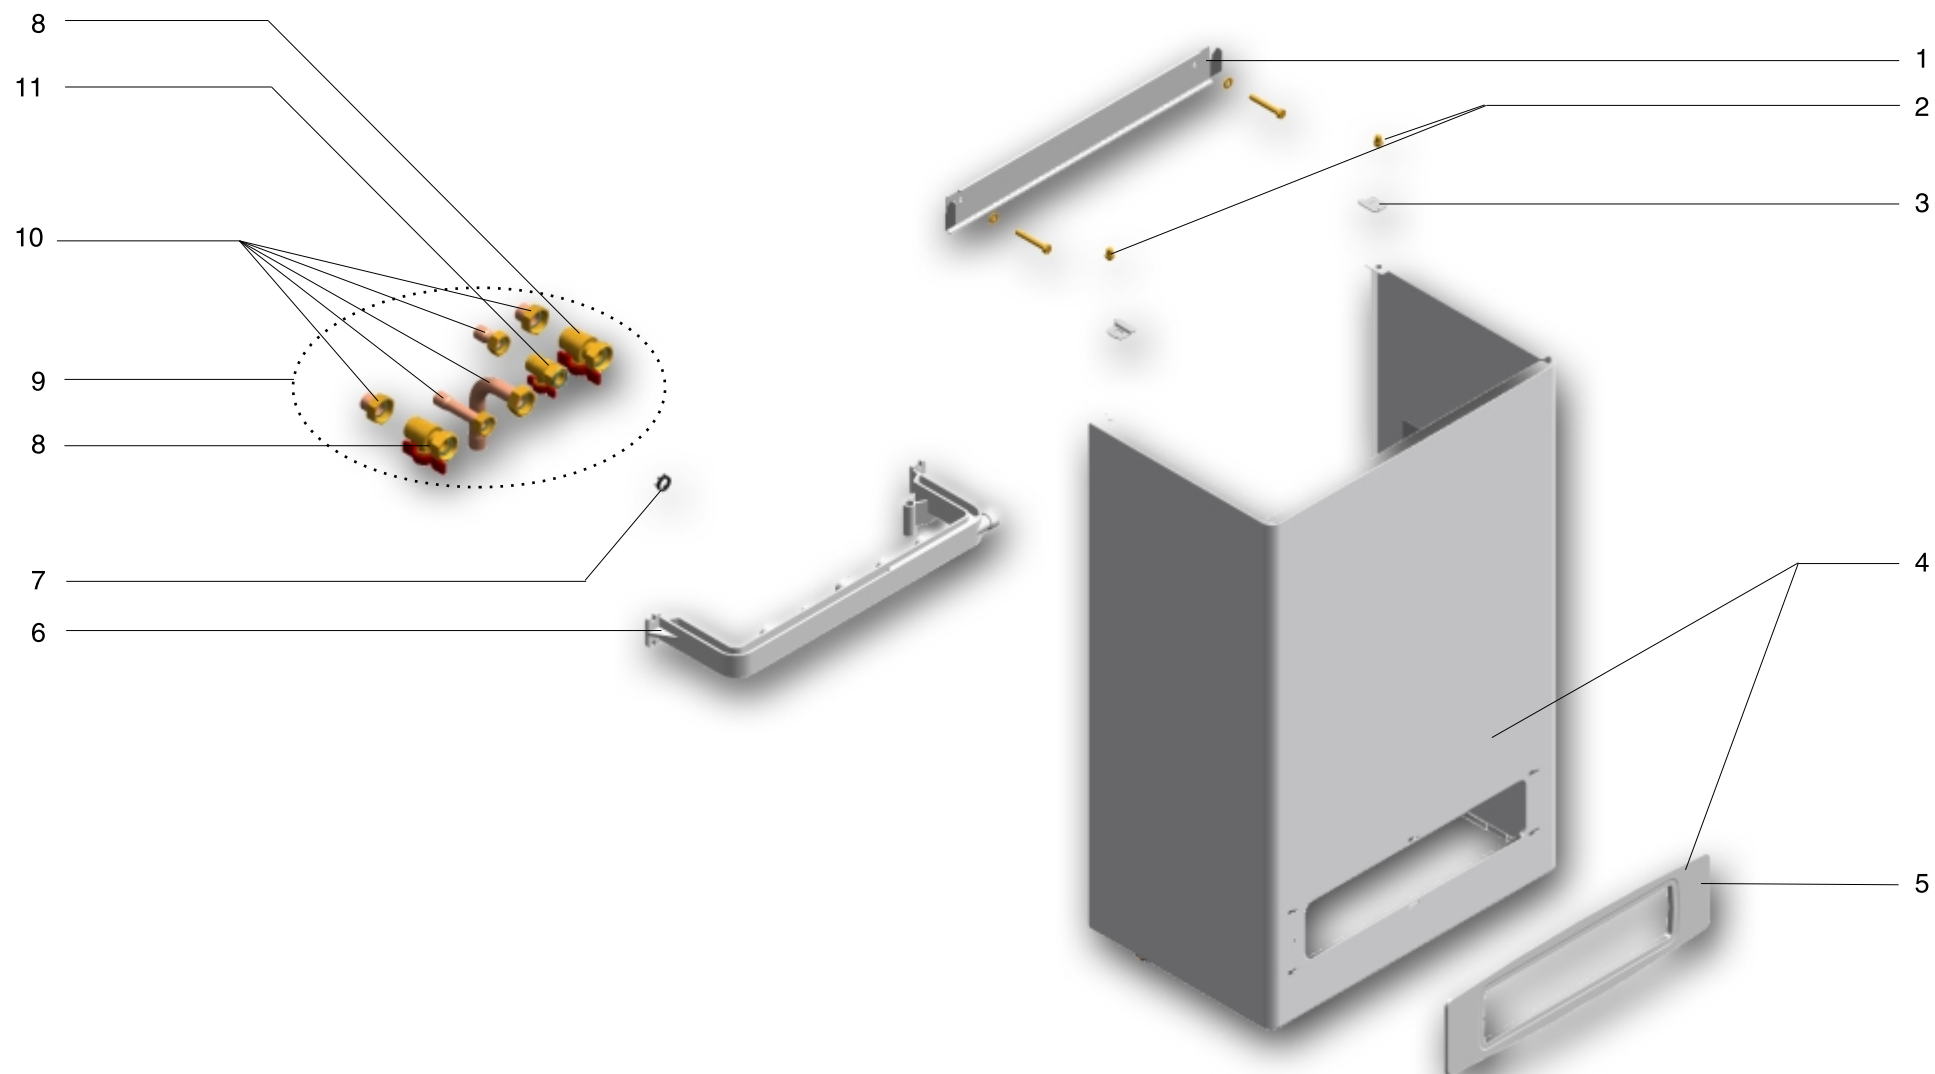

ES EXPLOSIÓN SOPORTE + ENVOLVENTE
CALDERA SARA 24/24

FR VUE ÉCLATÉE SUPPORT + ENVELOPPES
CHAUDIÈRE SARA 24/24

IT ESPLOSO SUPPORTO + MANTELLO
CALDAIA SARA 24/24

GB HOLDER + CASINGS BLOW-UP
BOILER SARA 24/24

DE EXPLOSION HALTERUNG + KESSELMÄNTEL
HEIZKESSEL SARA 24/24

PT EXPLOÇÃO SUPORTE + ENVOLVENTE
CALDEIRA SARA 24/24

BAXI

ES EXPLOSIÓN HIDRÁULICA
CALDERA SARA 24/24

FR VUE ÉCLATÉE HYDRAULIQUE
CHAUDIÈRES SARA 24/24