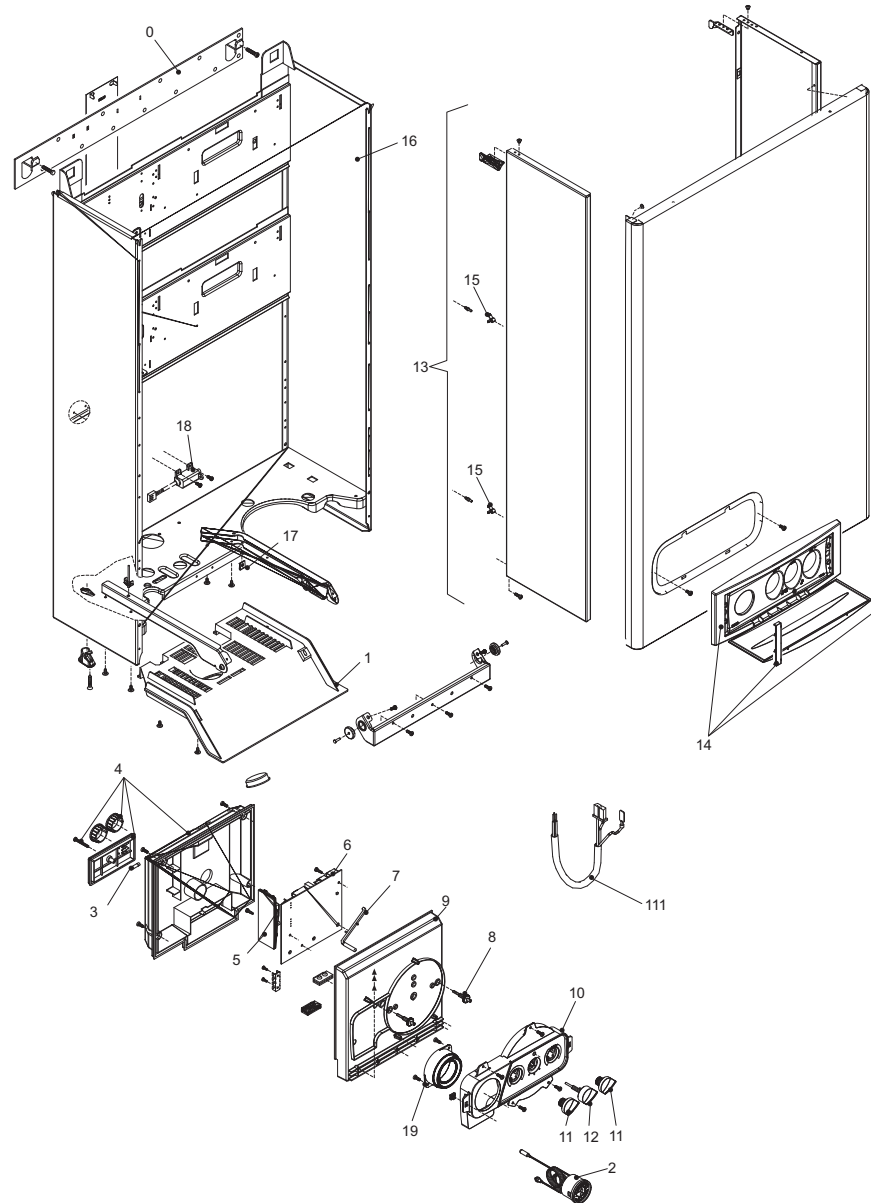

ES EXPLOSIÓN SOPORTE + ENVOLVENTE
CALDERA ROCA VEGA 20-24 AIM

FR VUE ÉCLATÉE SUPPORT + ENVELOPPES
CHAUDIÈRE ROCA VEGA 20-24 AIM

IT ESPLOSO SUPPORTO + MANTELLO
CALDAIA ROCA VEGA 20-24 AIM

GB HOLDER + CASINGS BLOW-UP
BOILER ROCA VEGA 20-24 AIM

DE EXPLOSION HALTERUNG +
KESSELMÄNTEL HEIZKESSEL
ROCA VEGA 20-24 AIM

PT EXPLOSÃO SUPORTE + ENVOLVENTE
CALDEIRA ROCA VEGA 20-24 AIM

BAXI

ES EXPLOSIÓN PLANTILLA GRIFOS
CALDERA ROCA VEGA 20-24 AIM

FR VUE ÉCLATÉE GABARIT ROBINETS
CHAUDIÈRE ROCA VEGA 20-24 AIM

IT ESPLOSO COLLETTORE DI
POSIZIONAMENTO RUBINETTI
CALDAIA ROCA VEGA 20-24 AIM

GB HOLDER TEMPLATE TAPS
BOILER ROCA VEGA 20-24 AIM

DE EXPLOSION SCHABLONE HÄHNEN
ROCA VEGA 20-24 AIM

PT EXPLOÇÃO ESCANTILHÃO TORNEIRAS
CALDEIRA ROCA VEGA 20-24 AIM