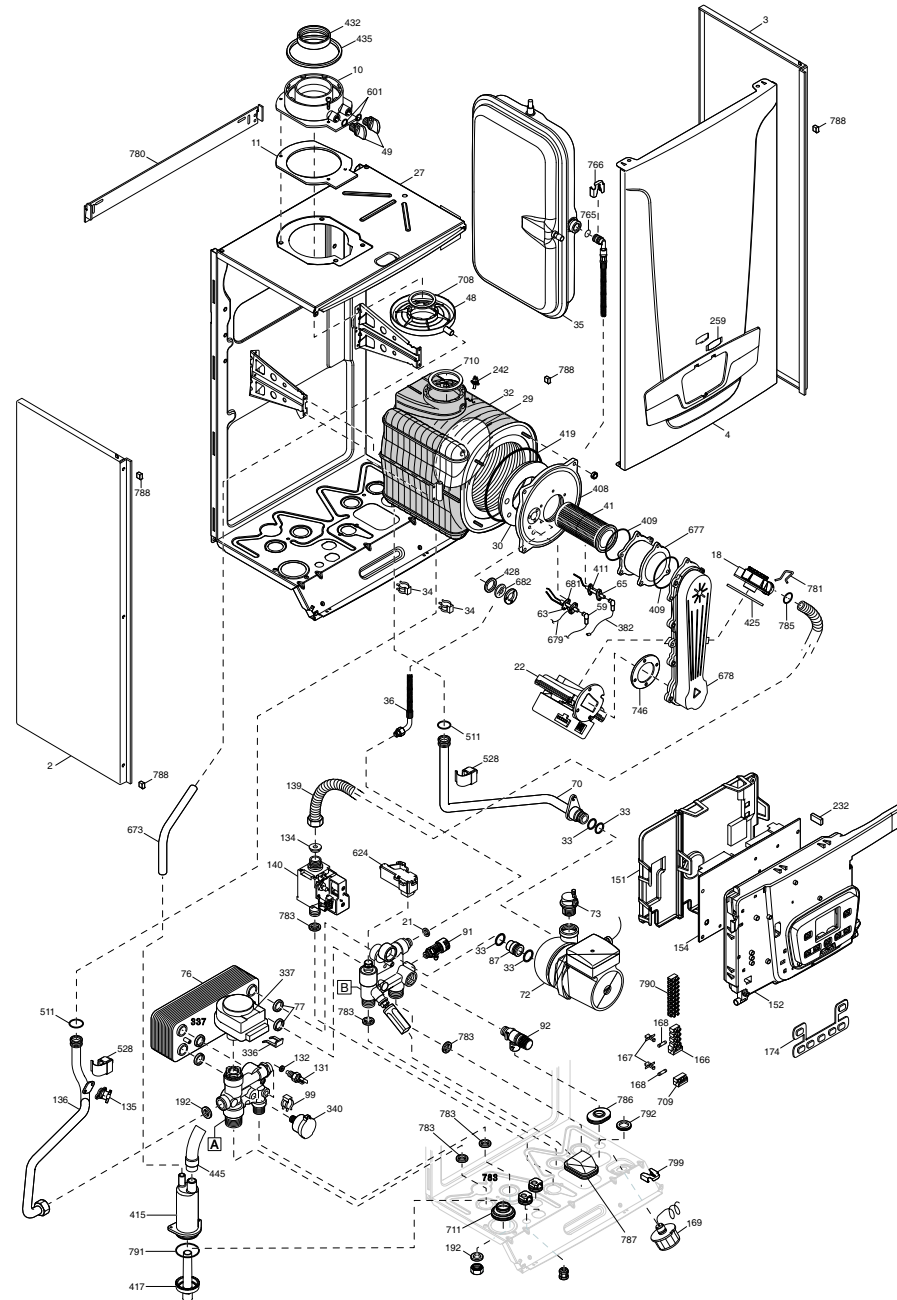

ES EXPLOSIÓN CALDERA
PLATINUM COMPACT 24/24F - 28/28F

FR VUE ÉCLATÉE CHAUDIÈRE
PLATINUM COMPACT 24/24F - 28/28F

IT ESPLOSO CALDAIA
PLATINUM COMPACT 24/24F - 28/28F

BAXI

GB EXPLODED VIEW BOILER
PLATINUM COMPACT 24/24F - 28/28F

DE EXPLOSION KESSEL
PLATINUM COMPACT 24/24F - 28/28F

PT EXPLOÇÃO CALDEIRA
PLATINUM COMPACT 24/24F - 28/28F

ES EXPLOSIÓN CALDERA
PLATINUM COMPACT 24/24F - 28/28F

FR VUE ÉCLATÉE CHAUDIÈRE
PLATINUM COMPACT 24/24F - 28/28F

IT ESPLOSO CALDAIA
PLATINUM COMPACT 24/24F - 28/28F

BAXI

GB EXPLODED VIEW BOILER
PLATINUM COMPACT 24/24F - 28/28F

DE EXPLOSION KESSEL
PLATINUM COMPACT 24/24F - 28/28F

PT EXPLOÇÃO CALDEIRA
PLATINUM COMPACT 24/24F - 28/28F