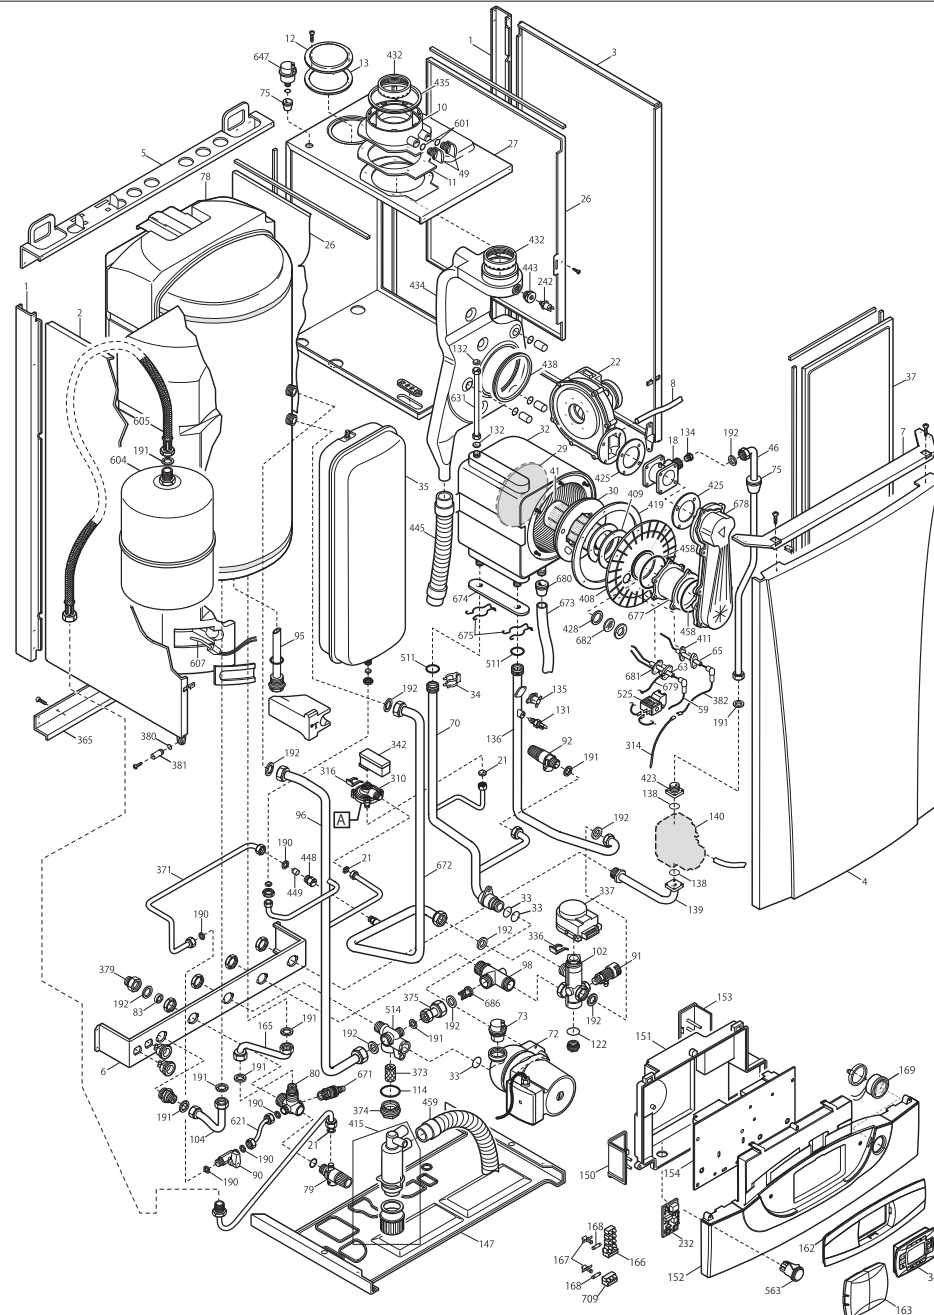

ES EXPLOSIÓN CALDERA
PLATINUM DUO 24AIFM- 33AIFM

FR VUE ÉCLATÉE CHAUDIÈRE
PLATINUM DUO 24AIFM- 33AIFM

IT ESPLOSO CALDAIA
PLATINUM DUO 24AIFM- 33AIFM

BAXI

GB EXPLODED VIEW BOILER
PLATINUM DUO 24AIFM- 33AIFM

DE EXPLOSION KESSEL
PLATINUM DUO 24AIFM- 33AIFM

PT EXPLOÇÃO CALDEIRA
PLATINUM DUO 24AIFM- 33AIFM