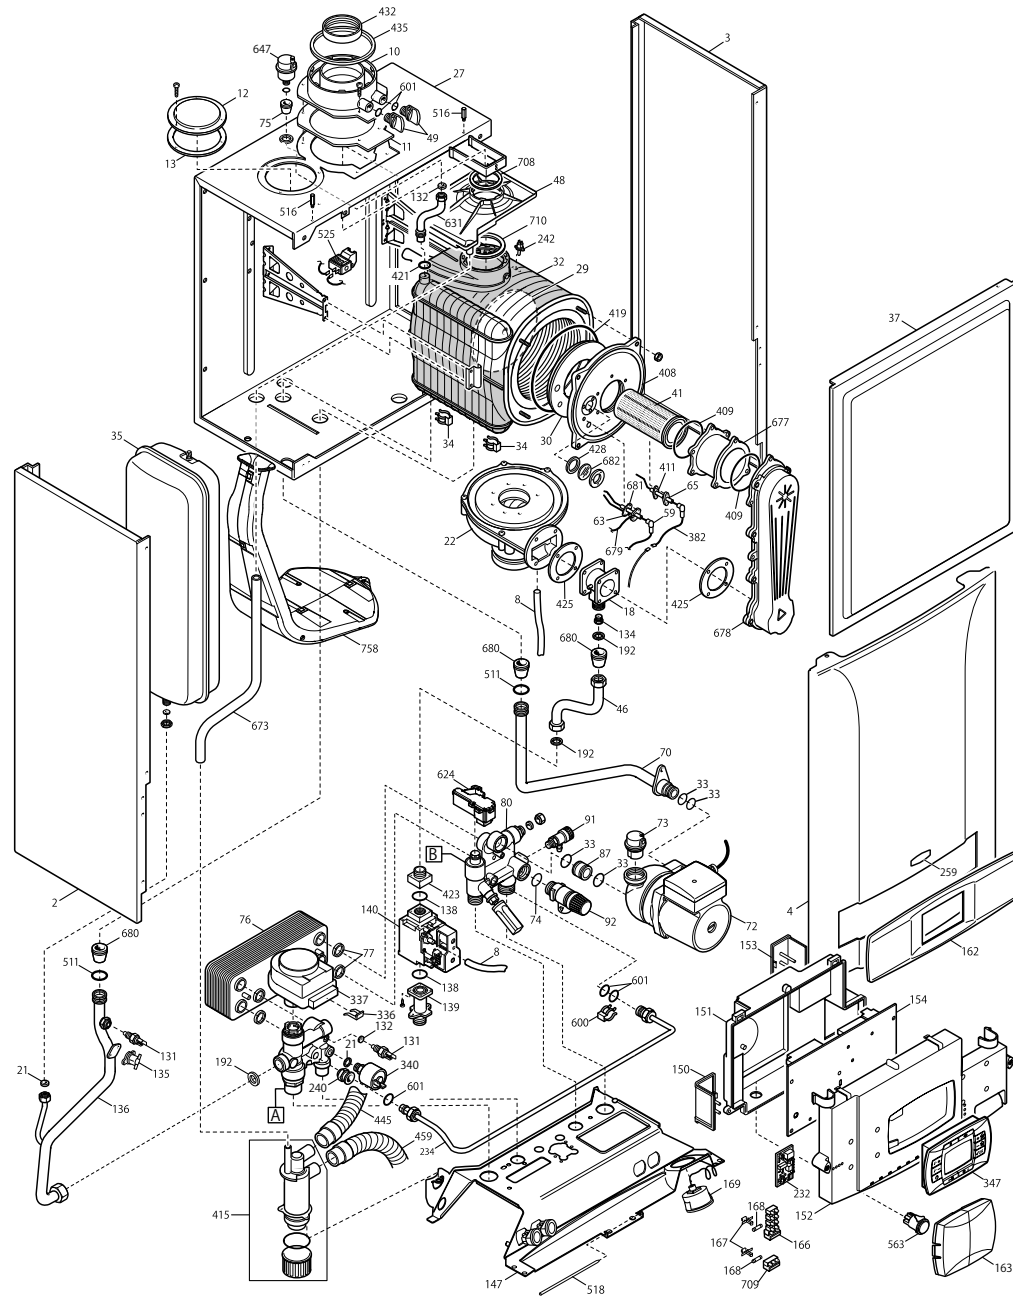

ES EXPLOSIÓN CALDERA
PLATINUM 24/24F - 28/28F - 33/33F

FR VUE ÉCLATÉE CHAUDIÈRE
PLATINUM 24/24F - 28/28F - 33/33F

IT ESPLOSO CALDAIA
PLATINUM 24/24F - 28/28F - 33/33F

BAXI

GB EXPLODED VIEW BOILER
PLATINUM 24/24F - 28/28F - 33/33F

DE EXPLOSION KESSEL
PLATINUM 24/24F - 28/28F - 33/33F

PT EXPLOÇÃO CALDEIRA
PLATINUM 24/24F - 28/28F - 33/33F

ES EXPLOSIÓN CALDERA
PLATINUM 24/24F - 28/28F - 33/33F

FR VUE ÉCLATÉE CHAUDIÈRE
PLATINUM 24/24F - 28/28F - 33/33F

IT ESPLOSO CALDAIA
PLATINUM 24/24F - 28/28F - 33/33F

BAXI

GB EXPLODED VIEW BOILER
PLATINUM 24/24F - 28/28F - 33/33F

DE EXPLOSION KESSEL
PLATINUM 24/24F - 28/28F - 33/33F

PT EXPLOÇÃO CALDEIRA
PLATINUM 24/24F - 28/28F - 33/33F