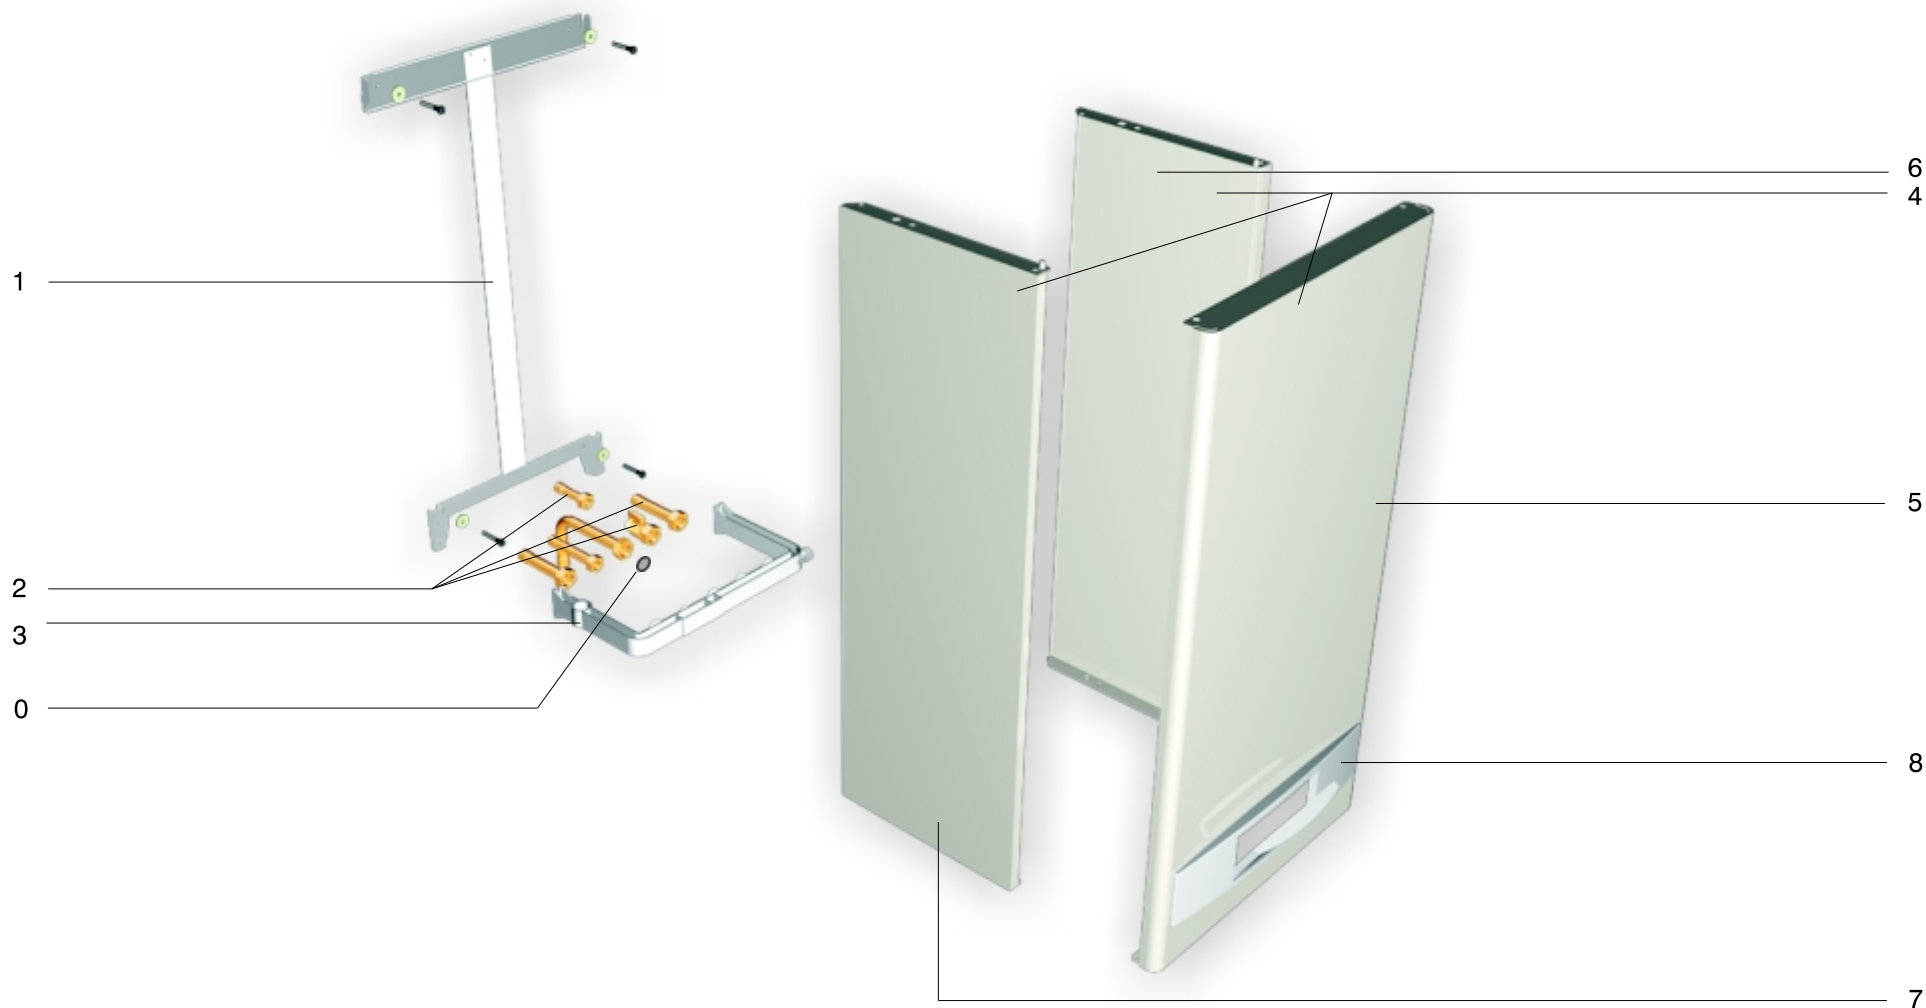

ES EXPLOSIÓN SOPORTE + ENVOLVENTE
CALDERAS NR-15/20

FR VUE ÉCLATÉE SUPPORT + ENVELOPPES
CHAUDIÈRES NR-15/20

IT ESPLOSO SUPPORTO +
MANTELLO

BAXI

GB HOLDER + CASINGS BLOW-UP
NR-15/20 BOILERS

DE EXPLOSION HALTERUNG +
KESSELMÄNTEL HEIZKESSEL NR-15/20

PT EXPLOSÃO SUPORTE + ENVOLVENTE
CALDEIRA NR-15/20

ES EXPLOSIÓN HIDRÁULICA
CALDERAS NR-15/20

FR VUE ÉCLATÉE HYDRAULIQUE
CHAUDIÈRES NR-15/20

IT ESPLOSO IDRAULICO
CALDAIE NR-15/20

BAXI

GB HYDRAULIC BLOW-UP
NR-15/20 BOILERS