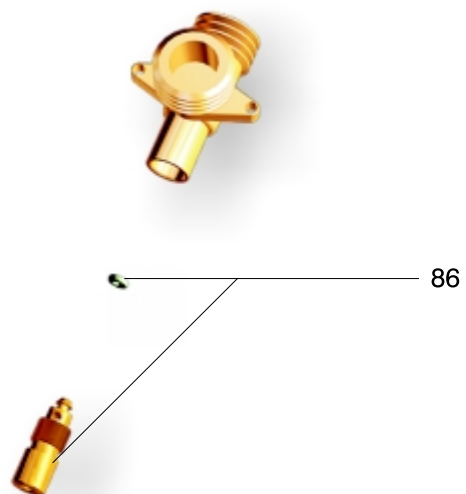

ES EXPLOSIÓN VALVULERÍA
AGUA CALIENTE SANITARIA

FR VUE ÉCLATÉE SYSTÈME DE
SOUPAPES EAU CHAUDE SANITAIRE

IT ESPLOSO VALVOLE A.C.S.

GB DOMESTIC HOT WATER
VALVE BLOW-UP

DE EXPLOSION
VENTILARMATUREN

PT EXPLOÇÃO VALVULAS ÁGUA
QUENTE SANITÁRIA

BAXI

CONJUNTO GRIFO
ENTRADA A.C.S.

CONJUNTO GRIFO
SALIDA A.C.S.

ES EXPLOSIÓN VALVULERÍA
CALEFACCIÓN

FR VUE ÉCLATÉE SYSTÈME DE
SOUPAPES CHAUFFAGE

IT ESPLOSO VALVOLE
RISCALDAMENTO

BAXI

GB HEATING VALVE BLOW-