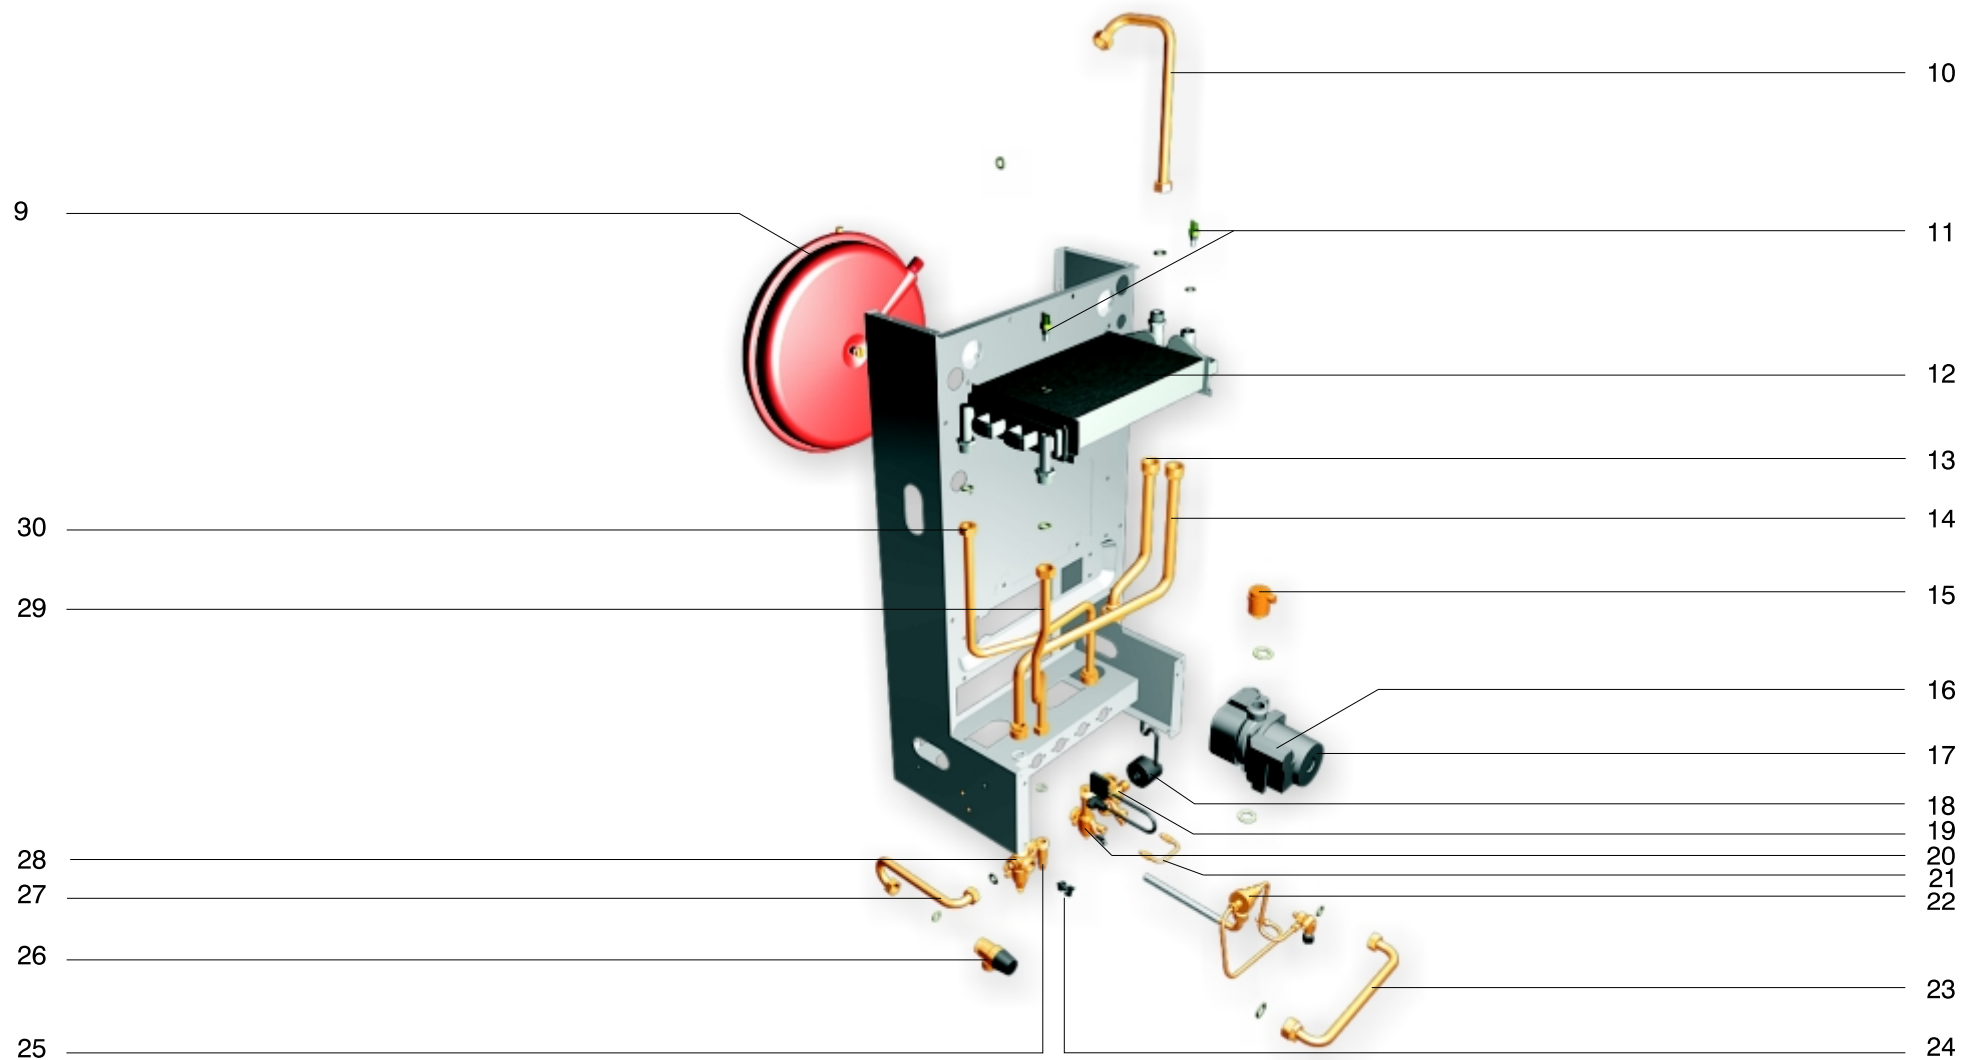

PT EXPLOSÃO SUPORTE + ENVOLVENTE
CALDEIRA NR-15/20

ES EXPLOSIÓN HIDRÁULICA
CALDERAS NR-15/20

FR VUE ÉCLATÉE HYDRAULIQUE
CHAUDIÈRES NR-15/20

IT ESPLOSO IDRAULICO
CALDAIE NR-15/20

BAXI

GB HYDRAULIC BLOW-UP
NR-15/20 BOILERS

DE EXPLOSION HYDRAULIK
HEIZKESSEL NR-15/20

PT EXPLOÇÃO HIDRÁULICA
CALDEIRA NR-15/20

ES EXPLOSIÓN GAS + COMBUSTIÓN
CALDERAS NR-15/20

FR VUE ÉCLATÉE GAZ + COMBUSTION
CHAUDIÈRES NR-15/20

IT ESPLOSO GAS +
COMBUSTIONE