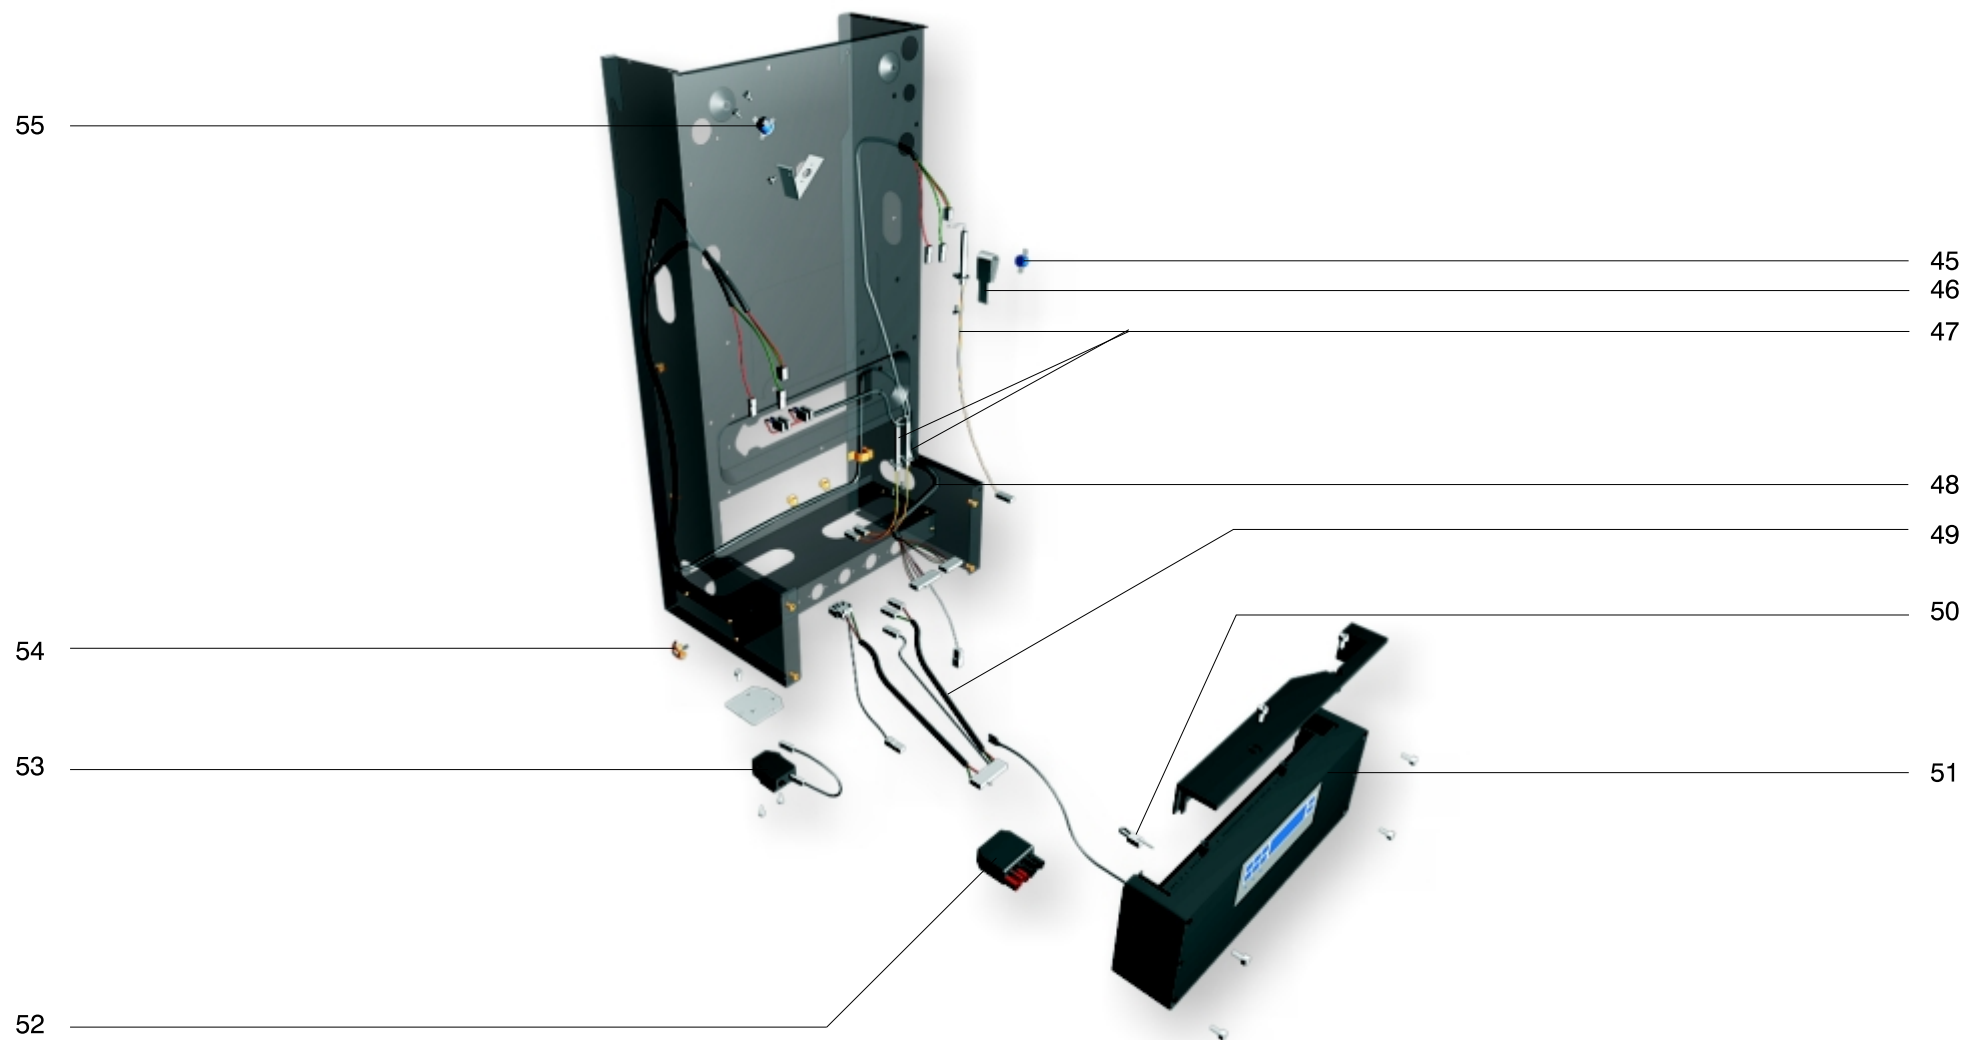

ES EXPLOSIÓN ELÉCTRICA + ELECTRÓNICA
CALDERAS NR-15/20

FR VUE ÉCLATÉE ÉLECTRIQUE +
ÉLECTRONIQUE

IT ESPLOS ELETTRICO +
ELECTTRONICO CALDAIE NR-15/20

BAXI

GB ELECTRIC + ELECTRONIC BLOW-UP,
NR-15/20 BOILER

DE EXPLOSION ELEKTRIK + ELEKTRONIK
HEIZKESSEL NR-15/20

PT EXPLOÇÃO ELÉCTRICA + ELECTRÓNICA
CALDEIRA NR-15/20