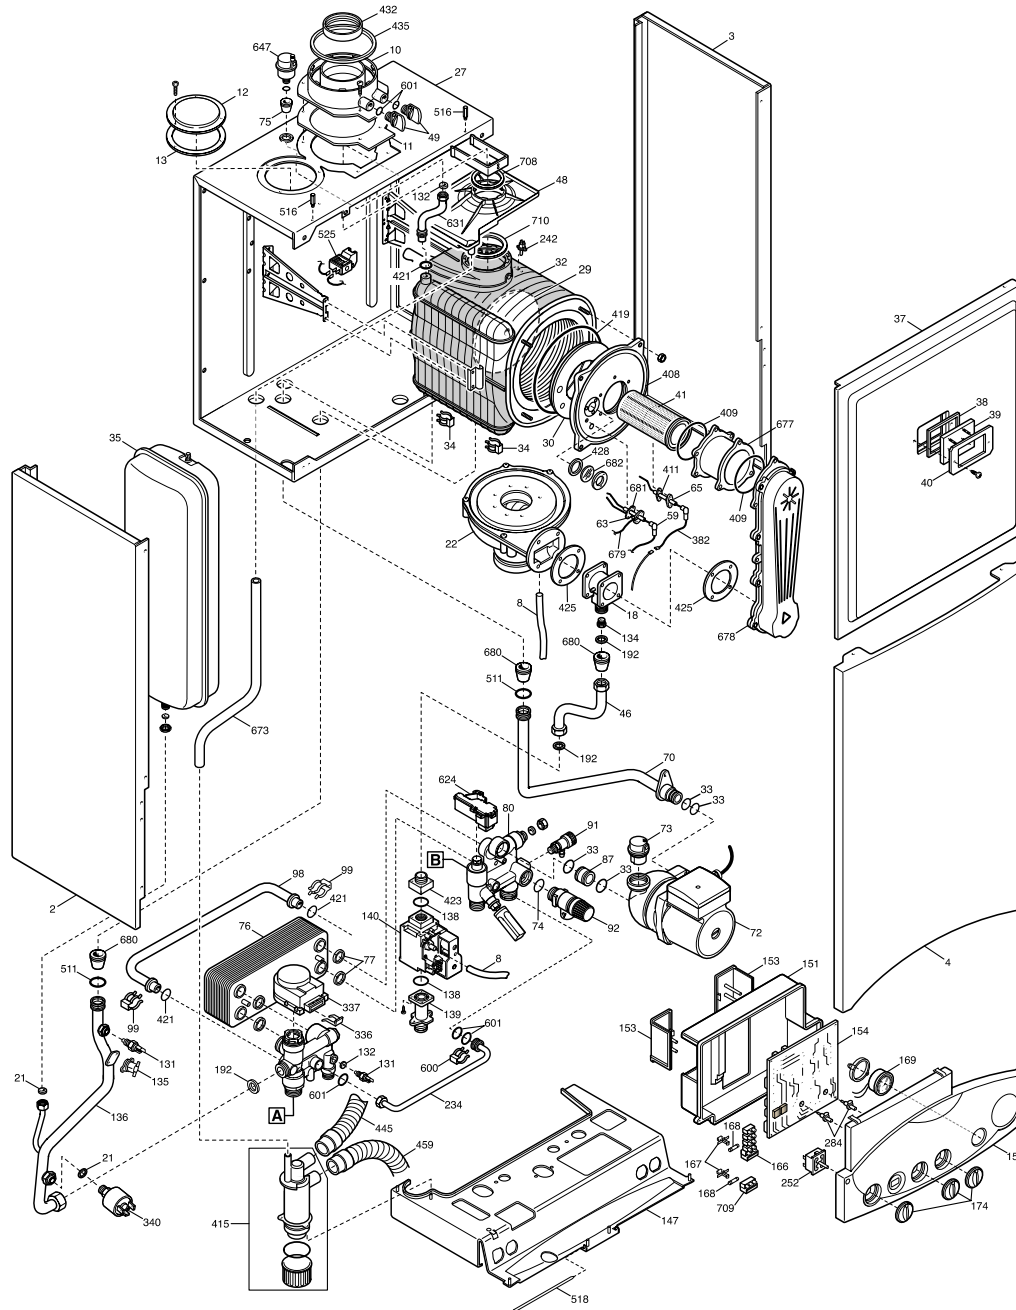

ES EXPLOSIÓN CALDERA
NEODENS 24/24F - 28/28F

FR VUE ÉCLATÉE CHAUDIÈRE
NEODENS 24/24F - 28/28F

IT ESPLOSO CALDAIA
NEODENS 24/24F - 28/28F

BAXI

GB EXPLODED VIEW BOILER
NEODENS 24/24F - 28/28F

DE EXPLOSION KESSEL
NEODENS 24/24F - 28/28F

PT EXPLOÇÃO CALDEIRA
NEODENS 24/24F - 28/28F

ES EXPLOSIÓN CALDERA
NEODENS 24/24F - 28/28F

FR VUE ÉCLATÉE CHAUDIÈRE
NEODENS 24/24F - 28/28F

IT ESPLOSO CALDAIA
NEODENS 24/24F - 28/28F

BAXI

GB EXPLODED VIEW BOILER
NEODENS 24/24F - 28/28F

DE EXPLOSION KESSEL
NEODENS 24/24F - 28/28F

PT EXPLOÇÃO CALDEIRA
NEODENS 24/24F - 28/28F