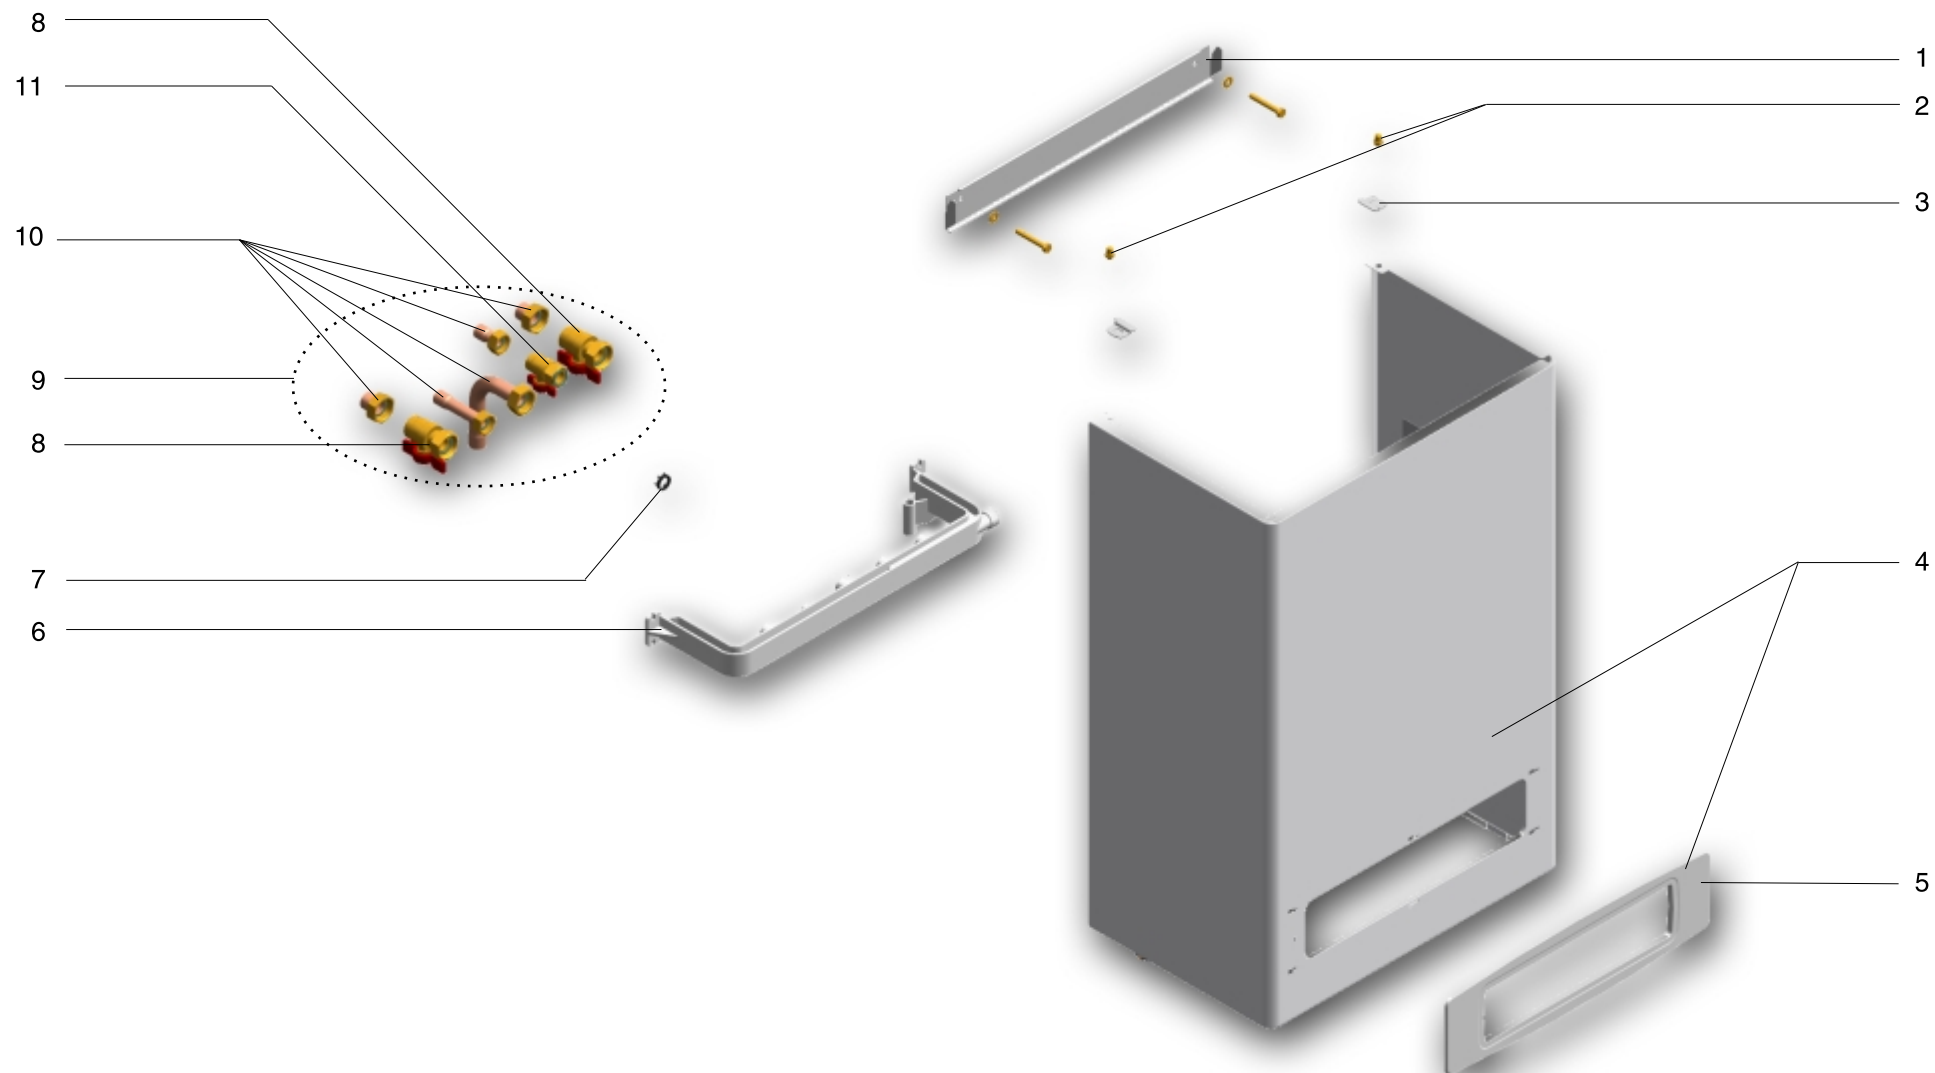

ES EXPLOSIÓN SOPORTE + ENVOLVENTE
CALDERA NORA 24/24

FR VUE ÉCLATÉE SUPPORT + ENVELOPPES
CHAUDIÈRE NORA 24/24

IT ESPLOSO SUPPORTO + MANTELLO
CALDAIA NORA 24/24

GB HOLDER + CASINGS BLOW-UP
BOILER NORA 24/24

DE EXPLOSION HALTERUNG + KESSELMÄNTEL
HEIZKESSEL NORA 24/24

PT EXPLOSAO SUPORTE + ENVOLVENTE
CALDEIRA NORA 24/24

BAXI