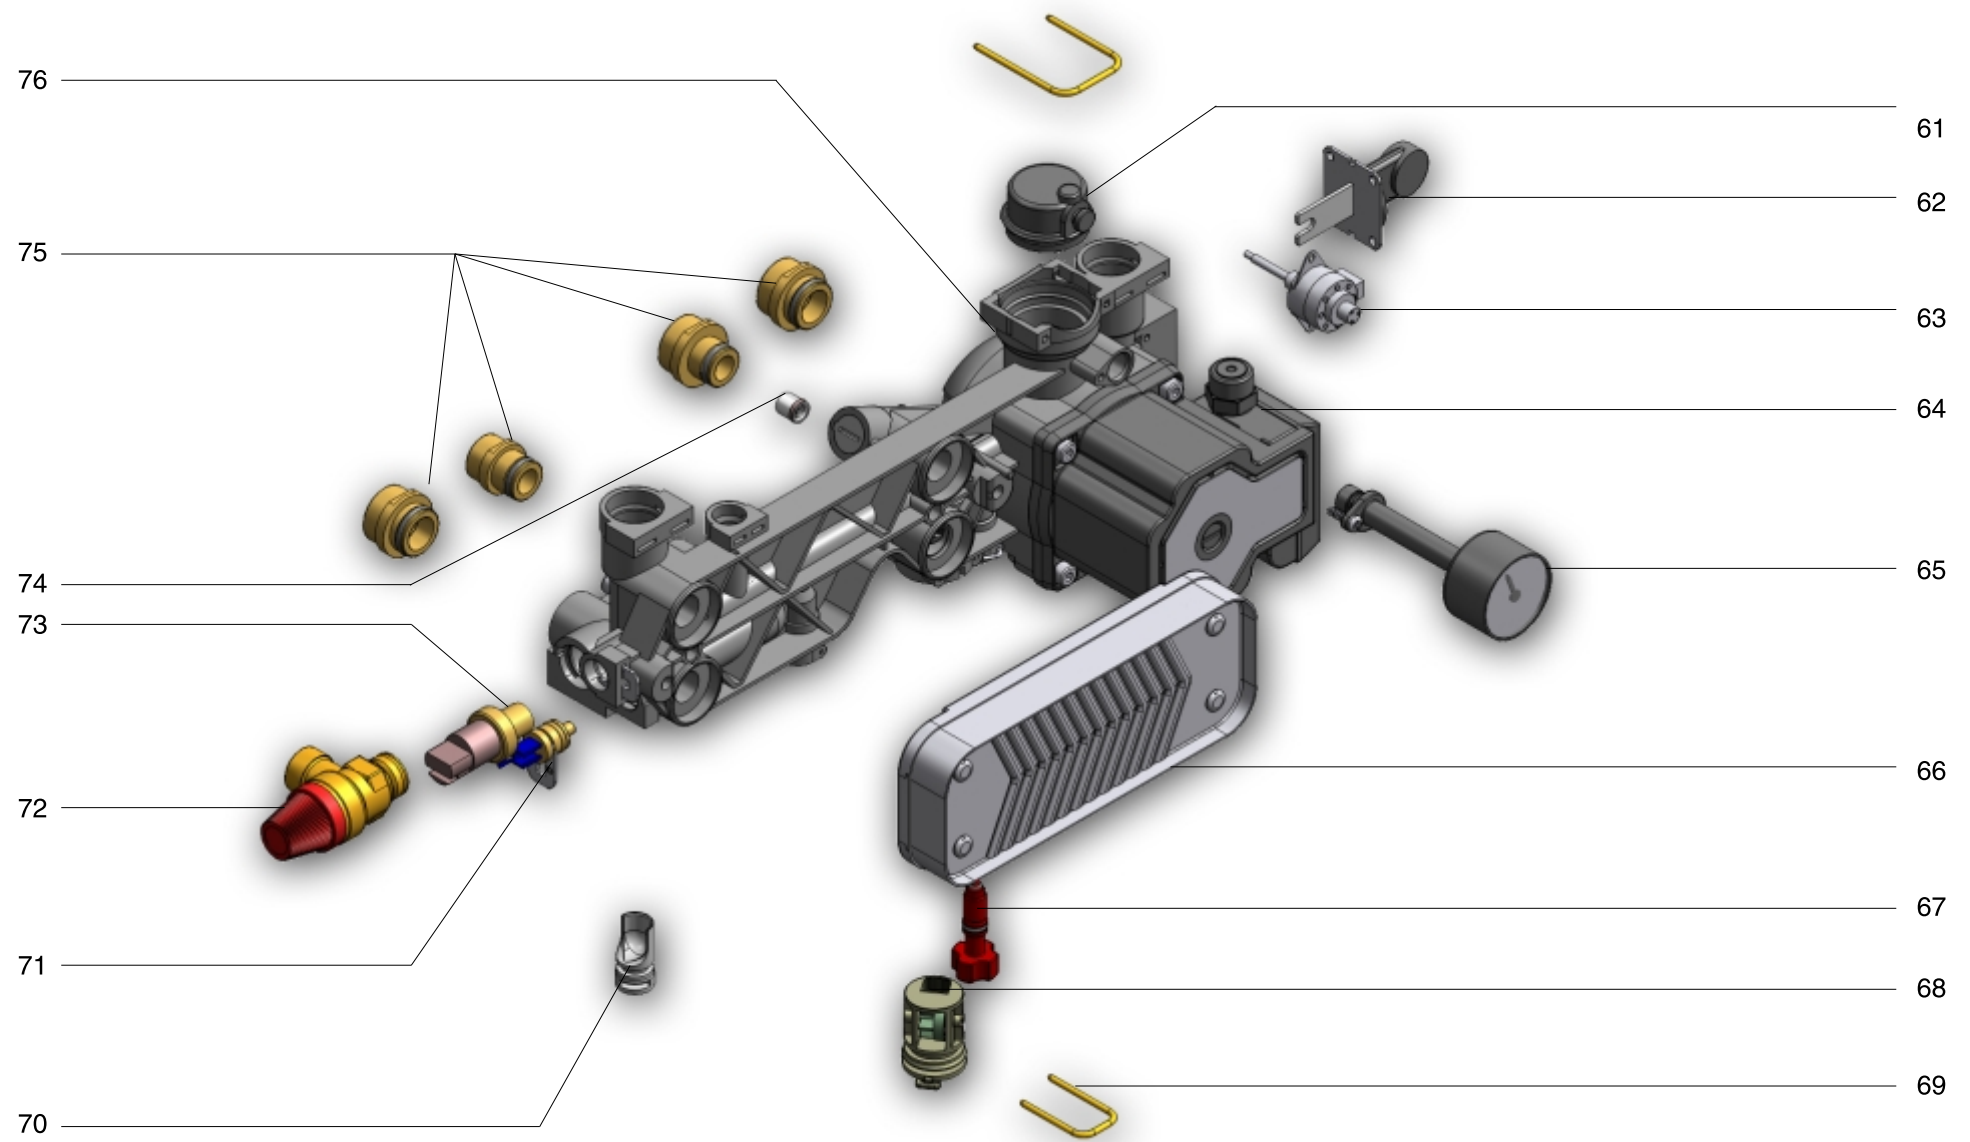

ES KIT HYDROBLOK NORA 24/24

FR KIT HYDROBLOK NORA 24/24

IT KIT HYDROBLOK NORA 24/24

GB HYDROBLOK KIT NORA 24/24

DE SET HYDROBLOK NORA 24/24

PT KIT HYDROBLOK NORA 24/24