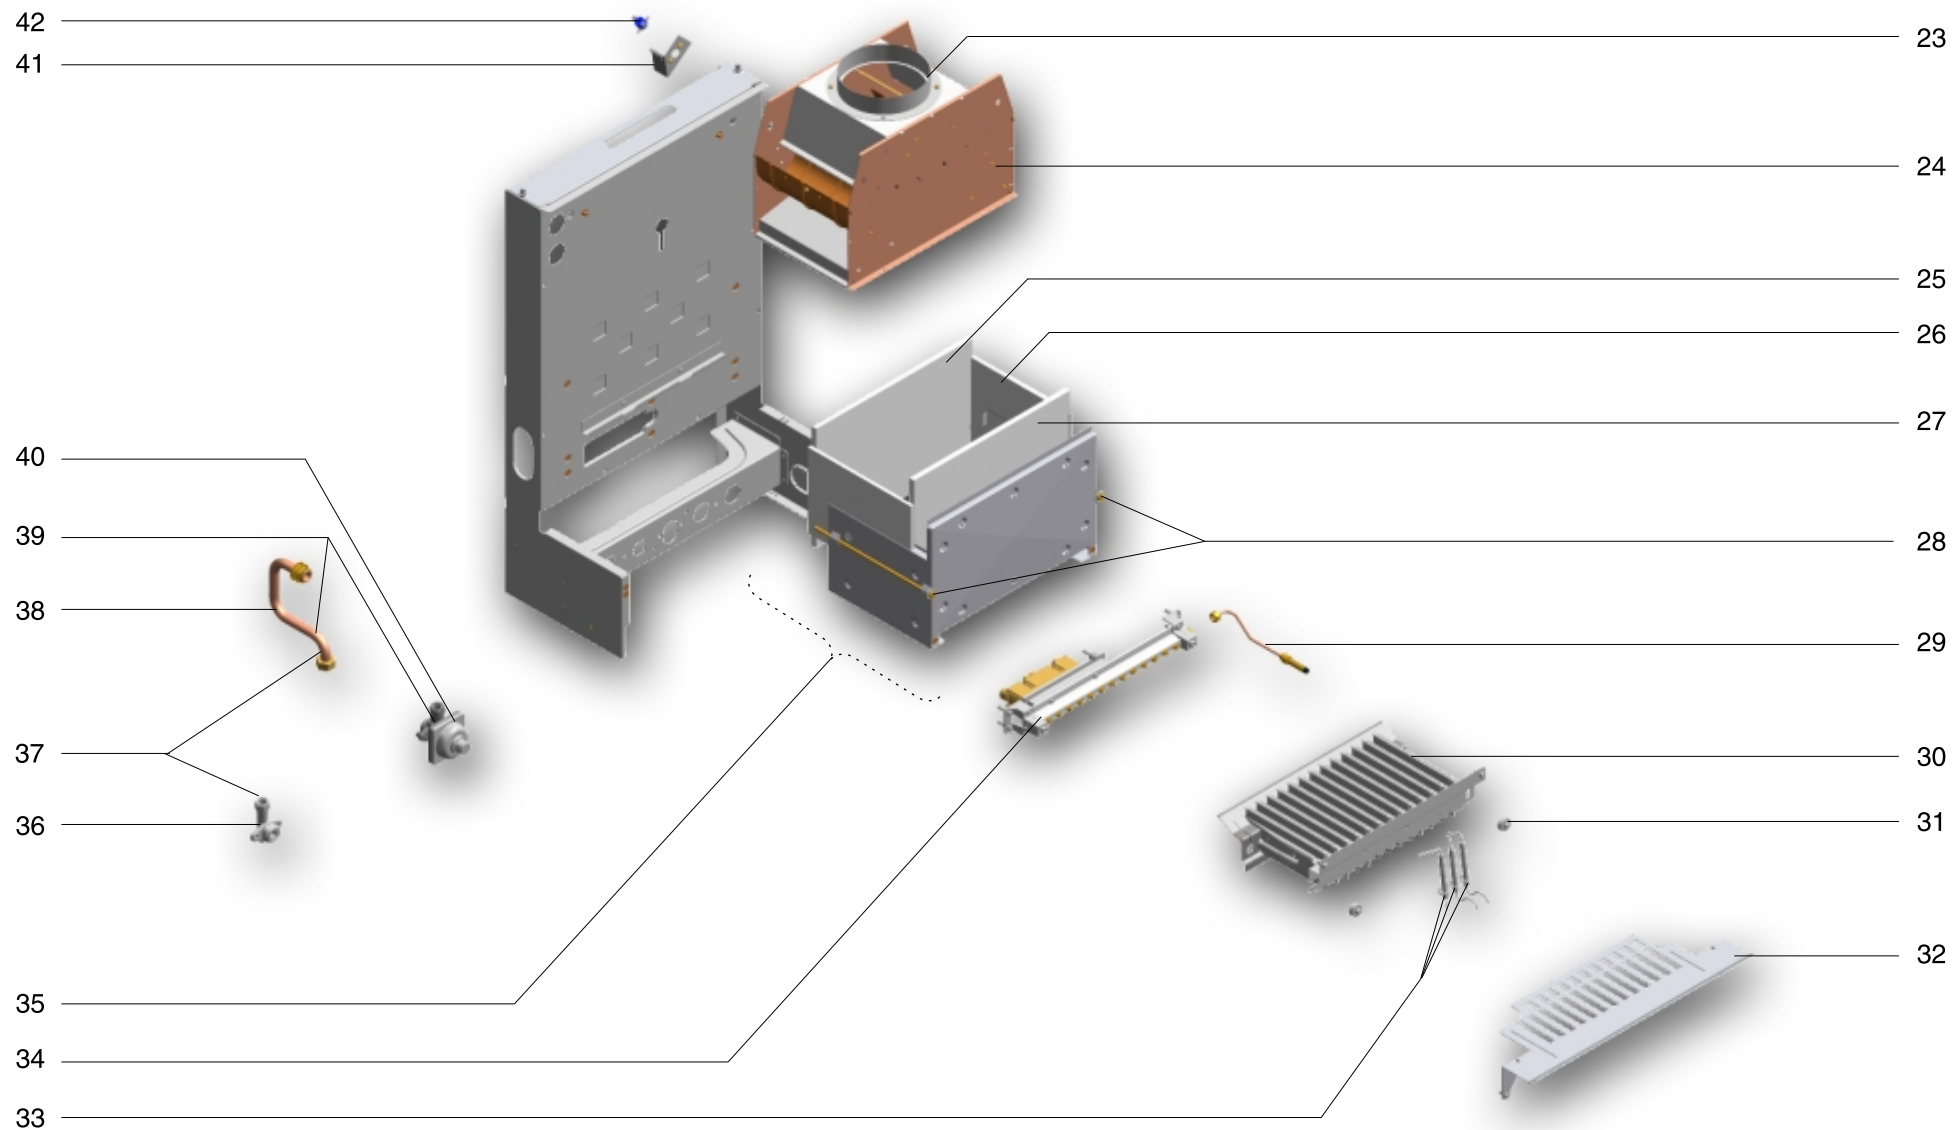

ES EXPLOSIÓN GAS + COMBUSTIÓN
CALDERA NORA 24/24

FR VUE ÉCLATÉE GAZ + COMBUSTION
CHAUDIÈRE NORA 24/24

IT ESPLOSO GAS + COMBUSTIONE
CALDAIA NORA 24/24

GB GAS + COMBUSTION BLOW-UP,
BOILER NORA 24/24

DE EXPLOSION GAS + VERBRENNUNG
HEIZKESSEL NORA 24/24

PT EXPLOÇÃO GAS + COMBUSTÃO
CALDEIRA NORA 24/24

BAXI