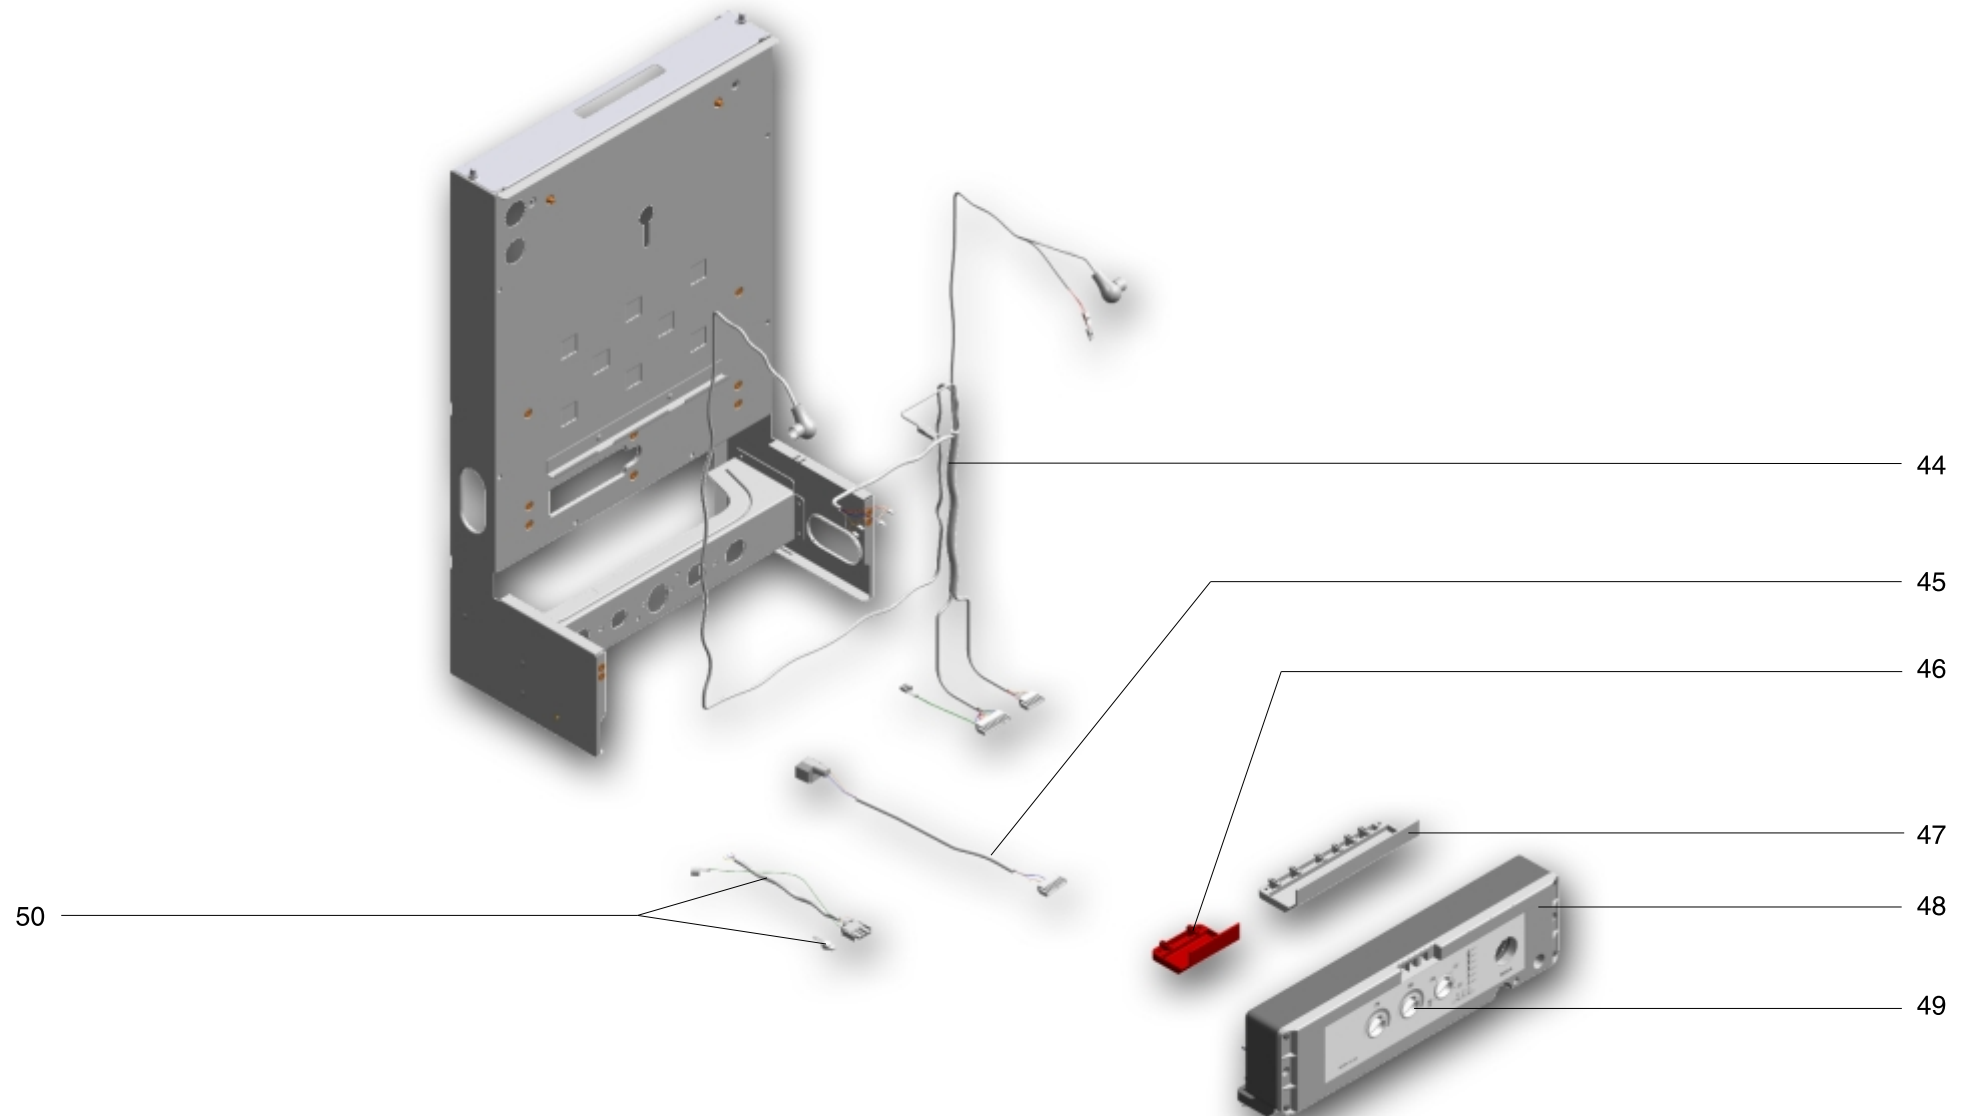

ES EXPLOSIÓN ELÉCTRICA + ELECTRÓNICA
CALDERA NORA 24/24

FR VUE ÉCLATÉE ÉLECTRIQUE +
ÉLECTRONIQUE CHAUDIÈRE
NORA 24/24

IT ESPLOSO ELETTRICO + ELETTRONICO
CALDAIA NORA 24/24

GB ELECTRIC + ELECTRONIC BLOW-UP,
BOILER NORA 24/24

DE EXPLOSION ELEKTRIK + ELEKTRONIK
HEIZKESSEL NORA 24/24

PT EXPLOÇÃO ELÉCTRICA + ELECTRÓNICA
CALDEIRA NORA 24/24

BAXI