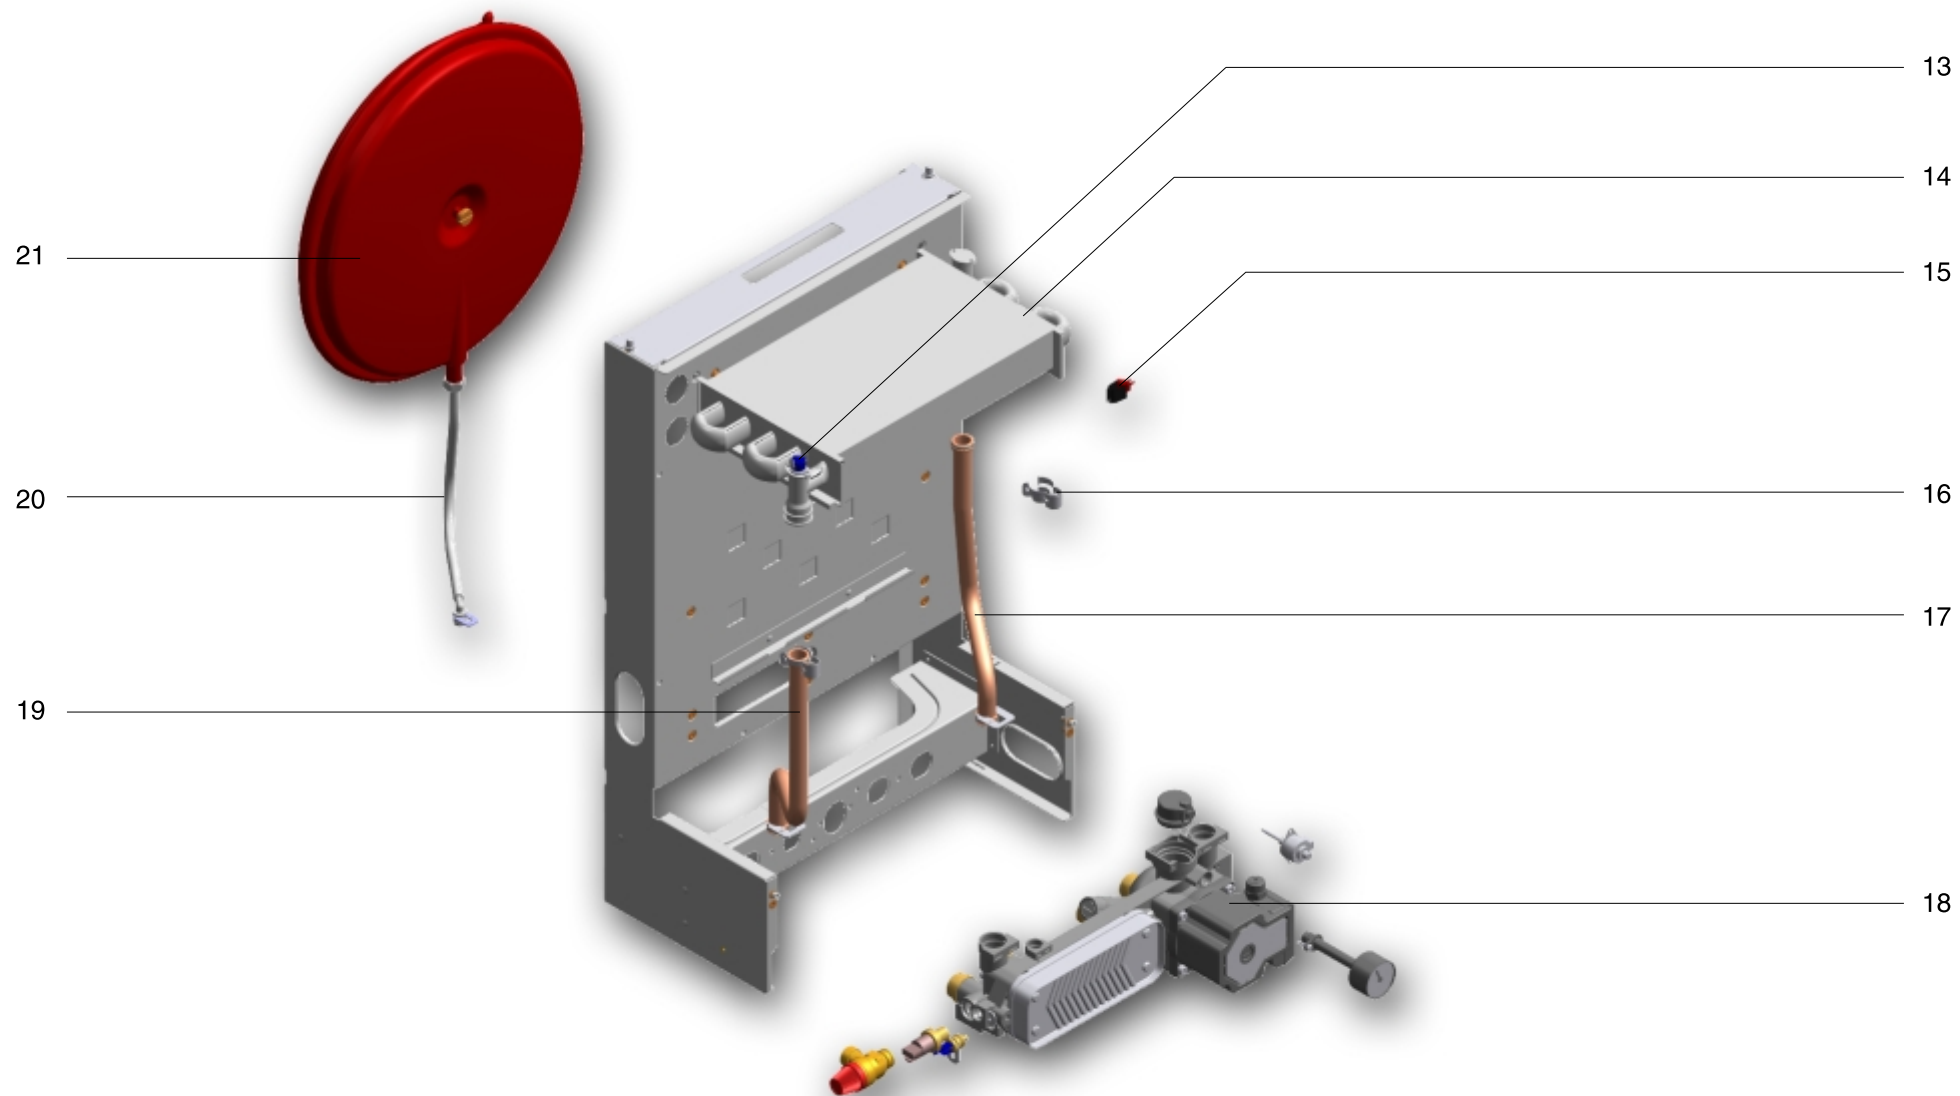

DE EXPLOSION HALTERUNG + KESSELMÄNTEL
HEIZKESSEL NORA 24/24

PT EXPLOSAO SUPORTE + ENVOLVENTE
CALDEIRA NORA 24/24

BAXI

ES EXPLOSIÓN HIDRÁULICA
CALDERA NORA 24/24

FR VUE ÉCLATÉE HYDRAULIQUE
CHAUDIÈRES NORA 24/24

IT ESPLOSO IDRAULICO
CALDAIA NORA 24/24

GB HYDRAULIC BLOW-UP
BOILER NORA 24/24

DE EXPLOSION HYDRAULIK
HEIZKESSEL NORA 24/24

PT EXPLOÇÃO HIDRÁULICA
CALDEIRA NORA 24/24

BAXI

ES EXPLOSIÓN GAS + COMBUSTIÓN
CALDERA NORA 24/24