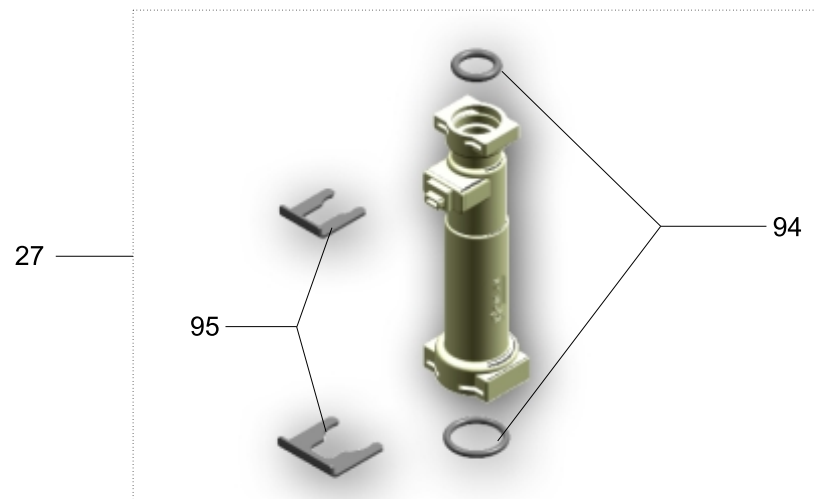

ES EXPLOSIÓN GRIFERÍA
A.C.S. Y CALEFACCIÓN

FR VUE ÉCLATÉE SYSTÈME DE
SOUPAPES EAU CHAUDE SANITAIRE
ET CHAUFFAGE

IT ESPLOSO VALVOLE
A.C.S. E RISCALDAMENTO

GB DOMESTIC HOT WATER AND
HEATING VALVE BLOW-UP

DE EXPLOSION VENTILARMATUREN
HEIßWASSER UND HEIZUNG

PT EXPLOÇÃO VALVULAS
ÁGUA QUENTE SANITÁRIA E AQUECIMENTO

BAXI