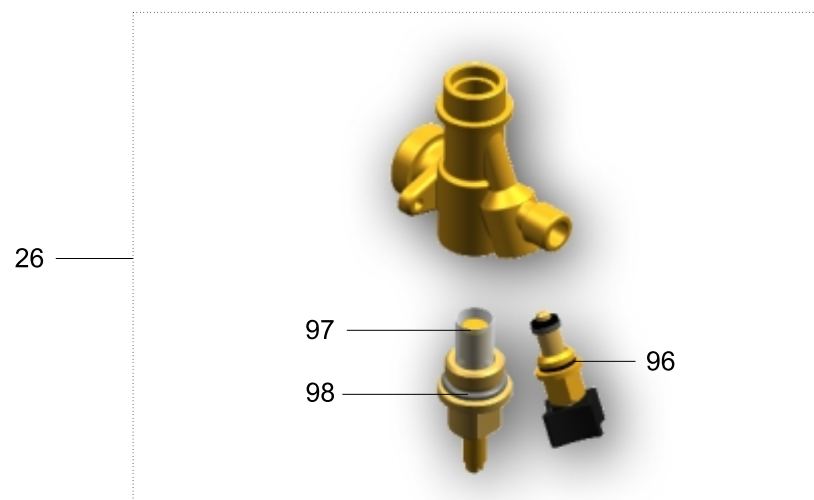

ES EXPLOSIÓN GRIFERÍA
A.C.S. Y CALEFACCIÓN

FR VUE ÉCLATÉE SYSTÈME DE
SOUPAPES EAU CHAUDE SANITAIRE
ET CHAUFFAGE

IT ESPLOSO VALVOLE
A.C.S. E RISCALDAMENTO

GB DOMESTIC HOT WATER AND
HEATING VALVE BLOW-UP

DE EXPLOSION VENTILARMATUREN
HEIßWASSER UND HEIZUNG

PT EXPLOÇÃO VALVULAS
ÁGUA QUENTE SANITÁRIA E AQUECIMENTO

BAXI