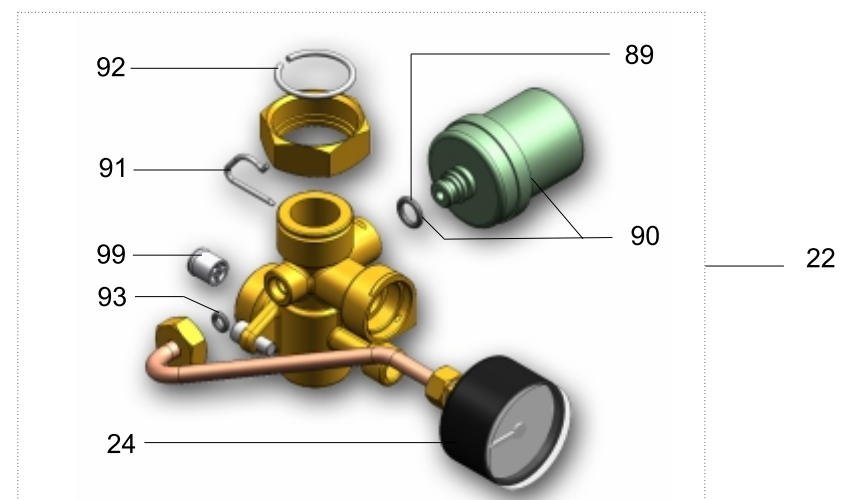

ES EXPLOSIÓN GRIFERÍA
A.C.S. Y CALEFACCIÓN

FR VUE ÉCLATÉE SYSTÈME DE
SOUPAPES EAU CHAUDE SANITAIRE
ET CHAUFFAGE

IT ESPLOSO VALVOLE
A.C.S. E RISCALDAMENTO

GB DOMESTIC HOT WATER AND
HEATING VALVE BLOW-UP

DE EXPLOSION VENTILARMATUREN
HEIßWASSER UND HEIZUNG

PT EXPLOÇÃO VALVULAS
ÁGUA QUENTE SANITÁRIA E AQUECIMENTO

BAXI