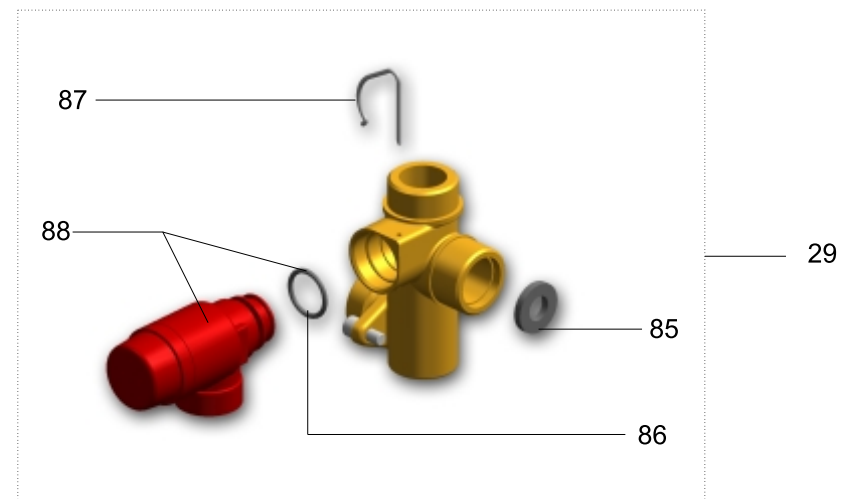

ES EXPLOSIÓN GRIFERÍA
A.C.S. Y CALEFACCIÓN

FR VUE ÉCLATÉE SYSTÈME DE
SOUPAPES EAU CHAUDE SANITAIRE
ET CHAUFFAGE

IT ESPLOSO VALVOLE
A.C.S. E RISCALDAMENTO

GB DOMESTIC HOT WATER AND
HEATING VALVE BLOW-UP

DE EXPLOSION VENTILARMATUREN
HEIßWASSER UND HEIZUNG

PT EXPLOÇÃO VALVULAS
ÁGUA QUENTE SANITÁRIA E AQUECIMENTO

BAXI