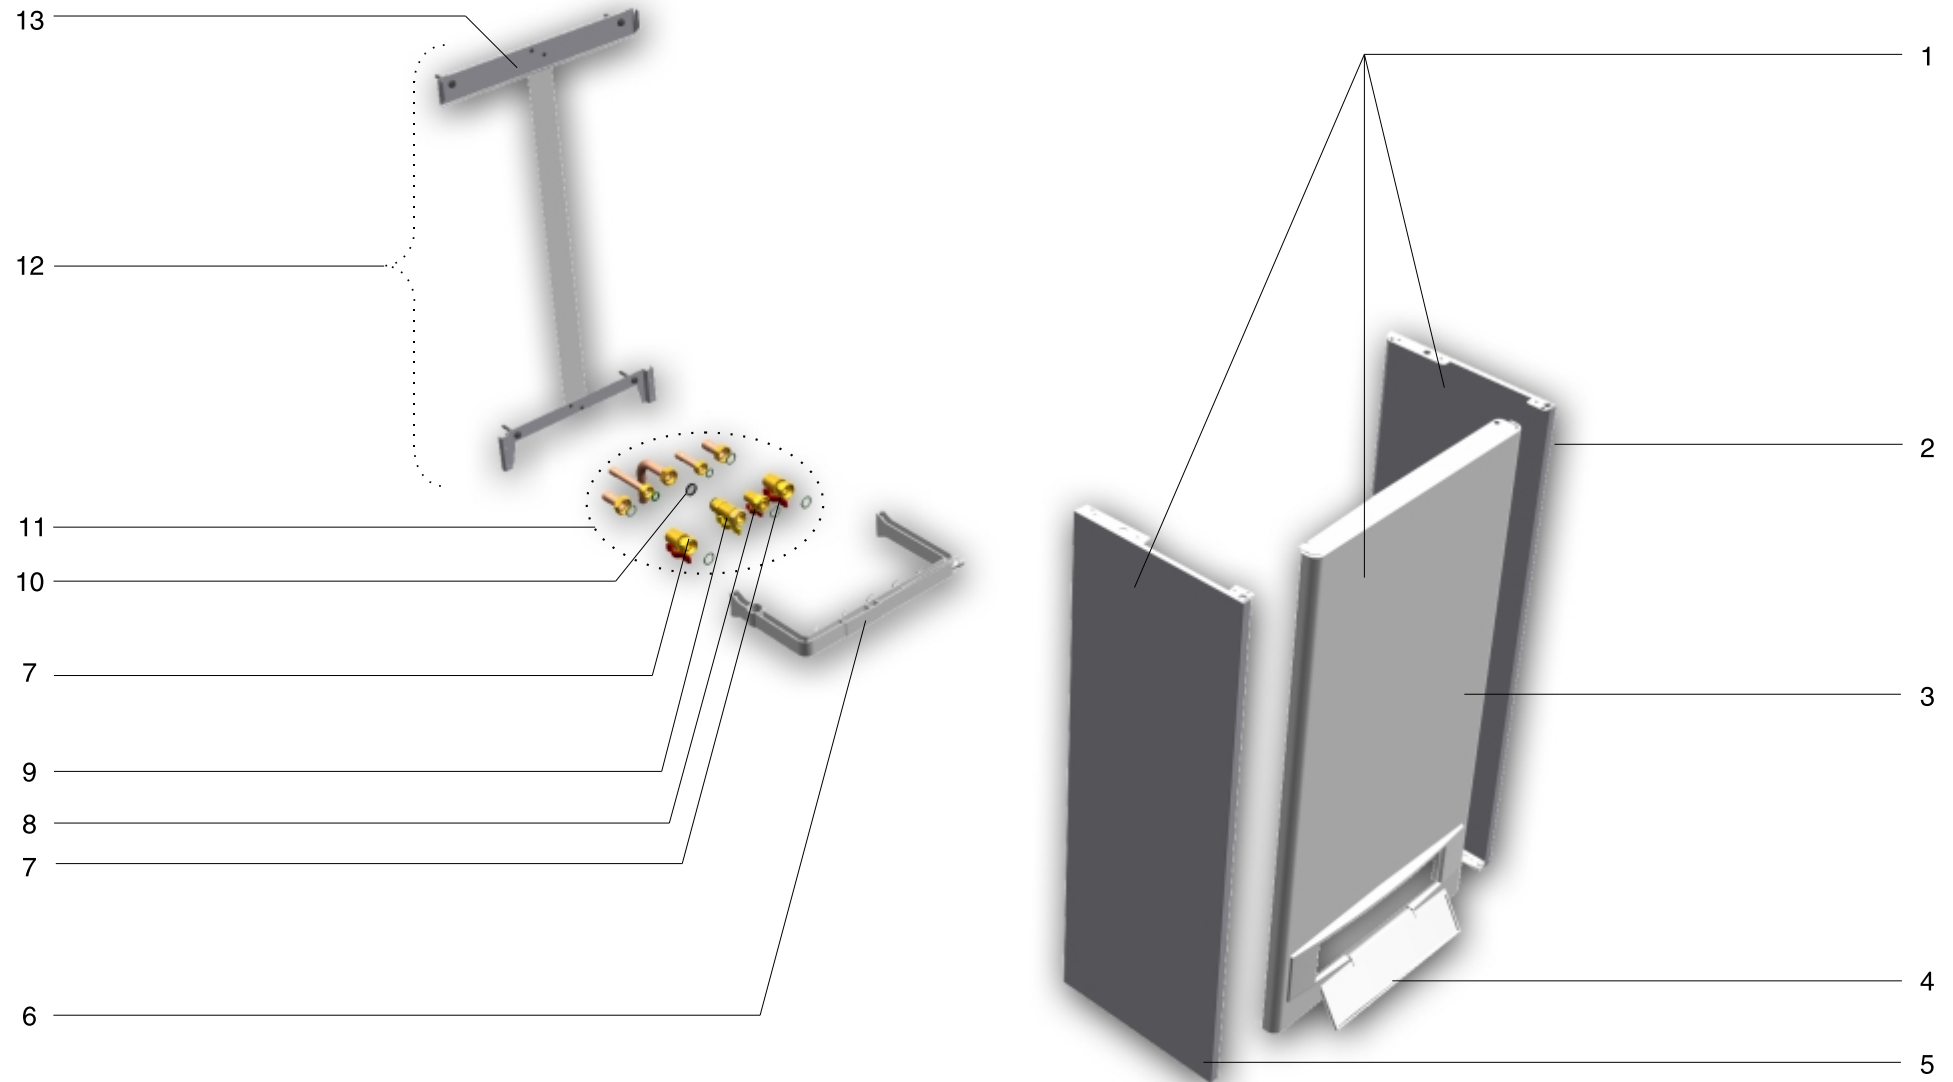

ES EXPLOSIÓN SOPORTE + ENVOLVENTE
CALDERA LAURA 28/28 PLUS

FR VUE ÉCLATÉE SUPPORT + ENVELOPPES
CHAUDIÈRE LAURA 28/28 PLUS

IT ESPLOSO SUPPORTO + MANTELLO
CALDAIA LAURA 28/28 PLUS

GB HOLDER + CASINGS BLOW-UP
BOILER LAURA 28/28 PLUS

DE EXPLOSION HALTERUNG +
KESSELMÄNTEL HEIZKESSEL
LAURA 28/28 PLUS

PT EXPLOÇÃO SUPORTE + ENVOLVENTE
CALDEIRA LAURA 28/28 PLUS

BAXI