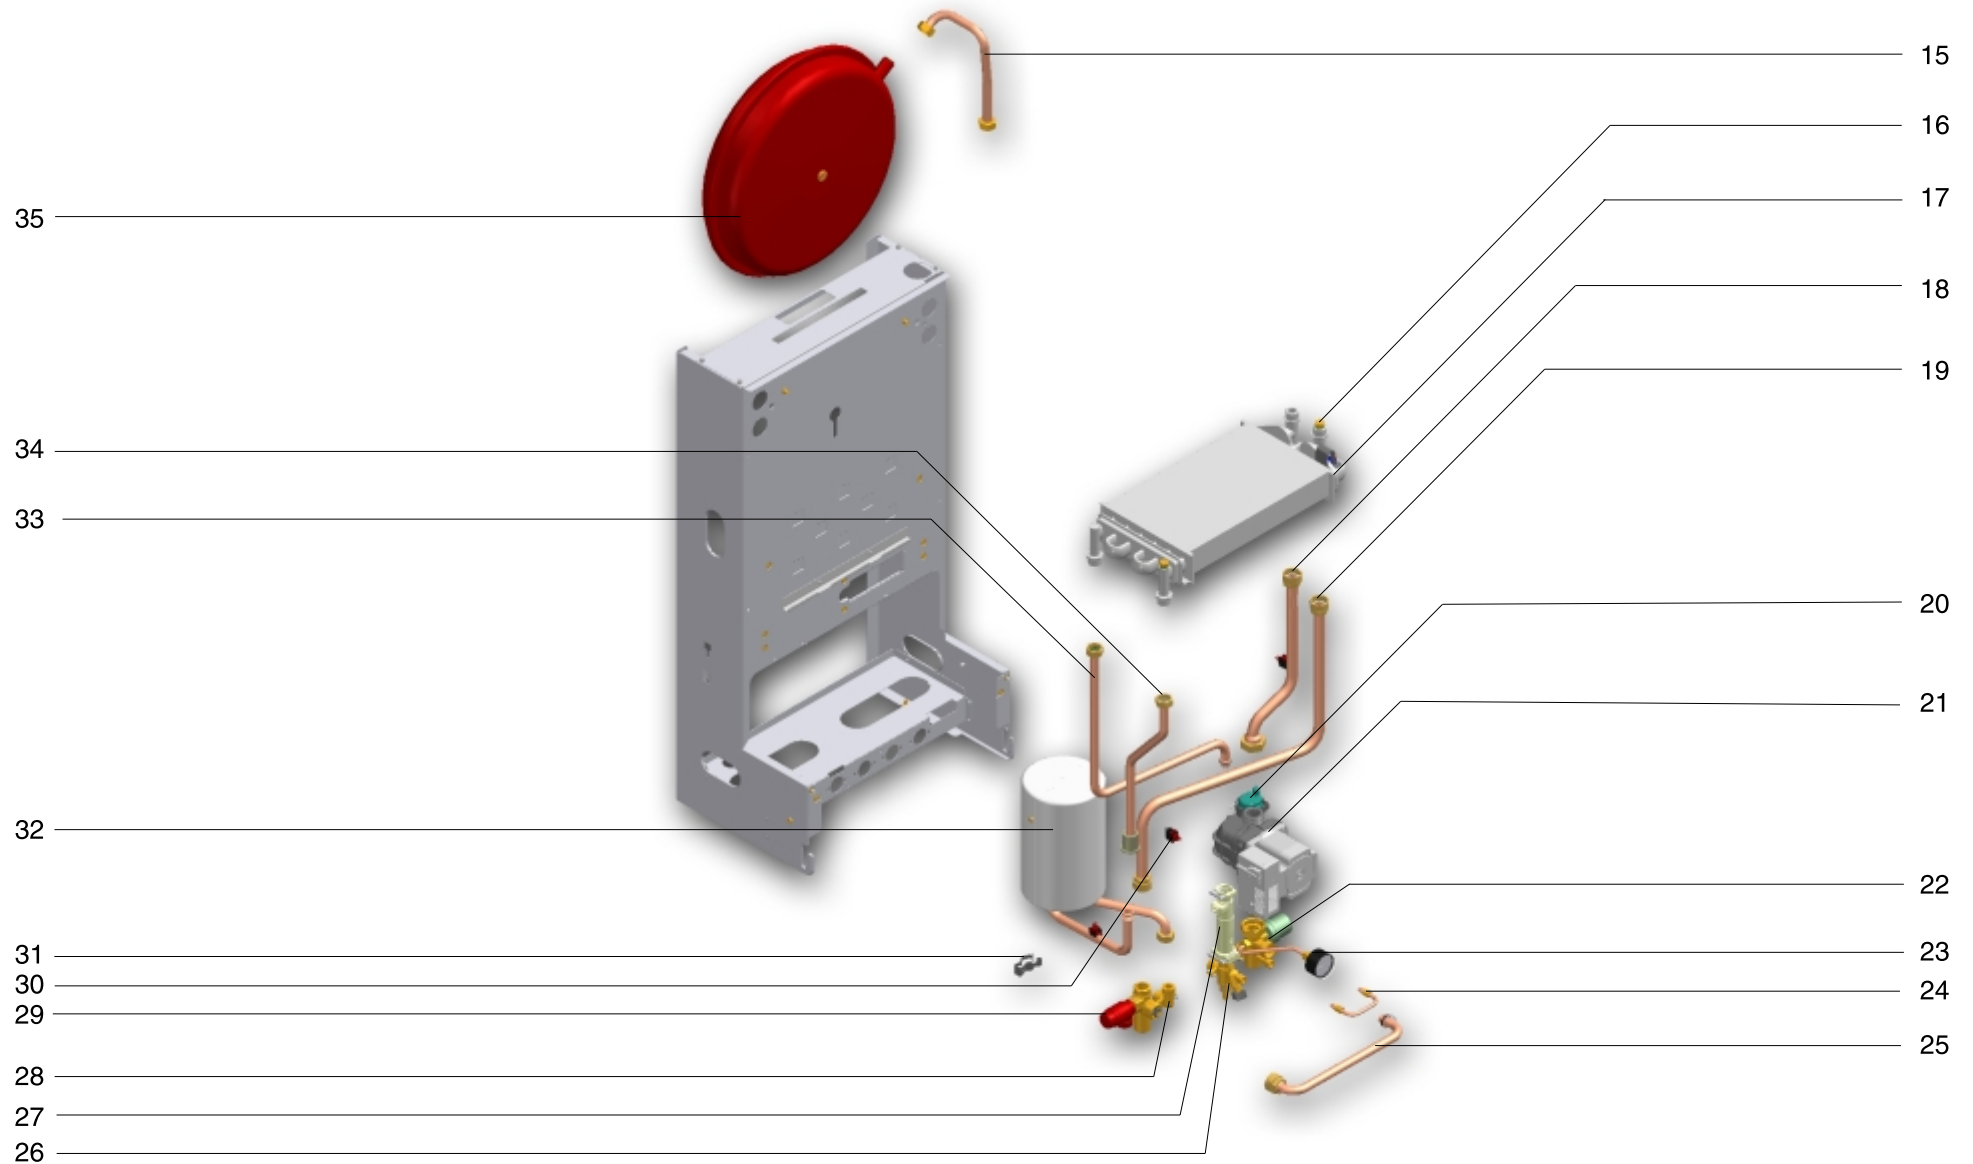

DE EXPLOSION HALTERUNG +
KESSELMÄNTEL HEIZKESSEL
LAURA 28/28 PLUS

PT EXPLOÇÃO SUPORTE + ENVOLVENTE
CALDEIRA LAURA 28/28 PLUS

BAXI

ES EXPLOSIÓN HIDRÁULICA
CALDERA LAURA 28/28 PLUS

FR VUE ÉCLATÉE HYDRAULIQUE
CHAUDIÈRES LAURA 28/28 PLUS

IT ESPLOSO IDRAULICO
CALDAIA LAURA 28/28 PLUS

GB HYDRAULIC BLOW-UP
BOILER LAURA 28/28 PLUS

DE EXPLOSION HYDRAULIK
HEIZKESSEL LAURA 28/28 PLUS

PT EXPLOÇÃO HIDRÁULICA
CALDEIRA LAURA 28/28 PLUS

BAXI

ES EXPLOSIÓN GAS + COMBUSTIÓN
CALDERA LAURA 28/28 PLUS