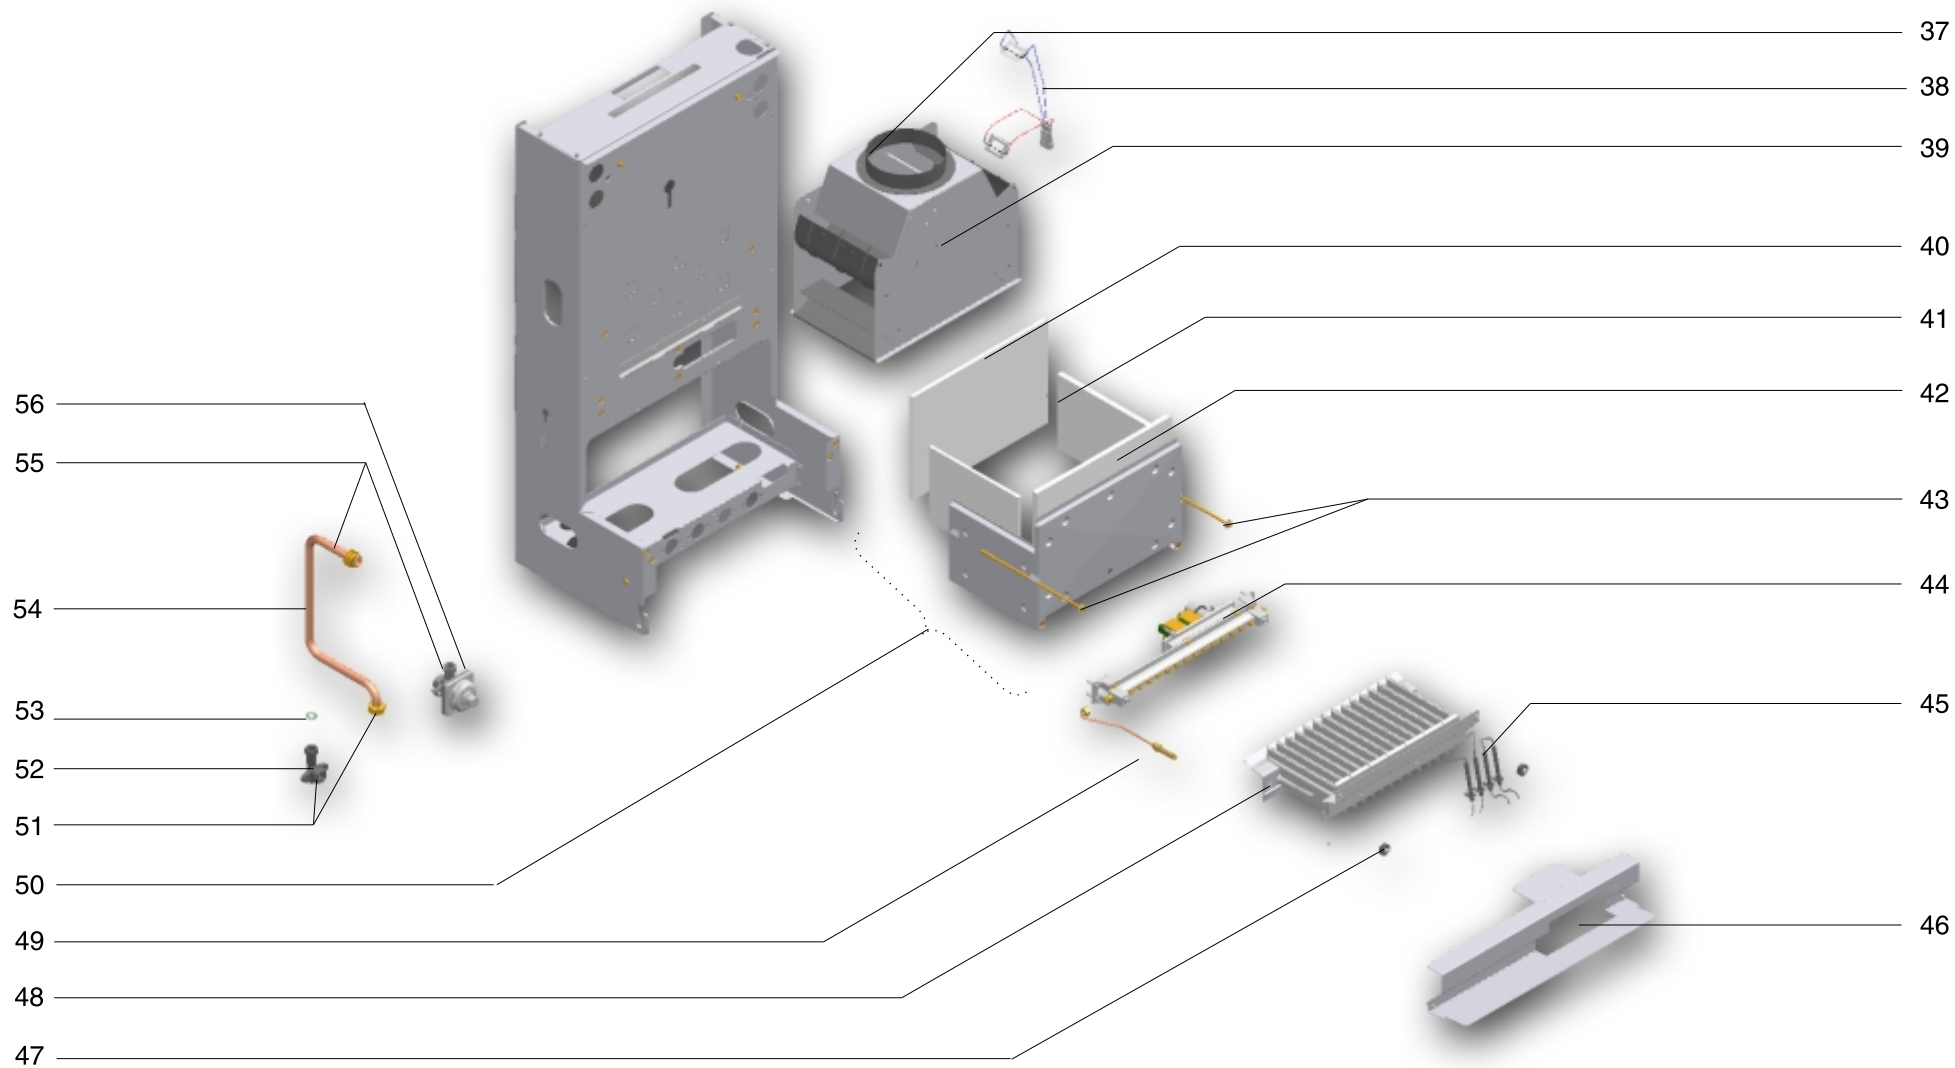

ES EXPLOSIÓN GAS + COMBUSTIÓN
CALDERA LAURA 28/28 PLUS

FR VUE ÉCLATÉE GAZ + COMBUSTION
CHAUDIÈRE LAURA 28/28 PLUS

IT ESPLOSO GAS + COMBUSTIONE
CALDAIA LAURA 28/28 PLUS

GB GAS + COMBUSTION BLOW-UP,
BOILER LAURA 28/28 PLUS

DE EXPLOSION GAS + VERBRENNUNG
HEIZKESSEL LAURA 28/28 PLUS

PT EXPLOÇÃO GAS + COMBUSTÃO
CALDEIRA LAURA 28/28 PLUS

BAXI